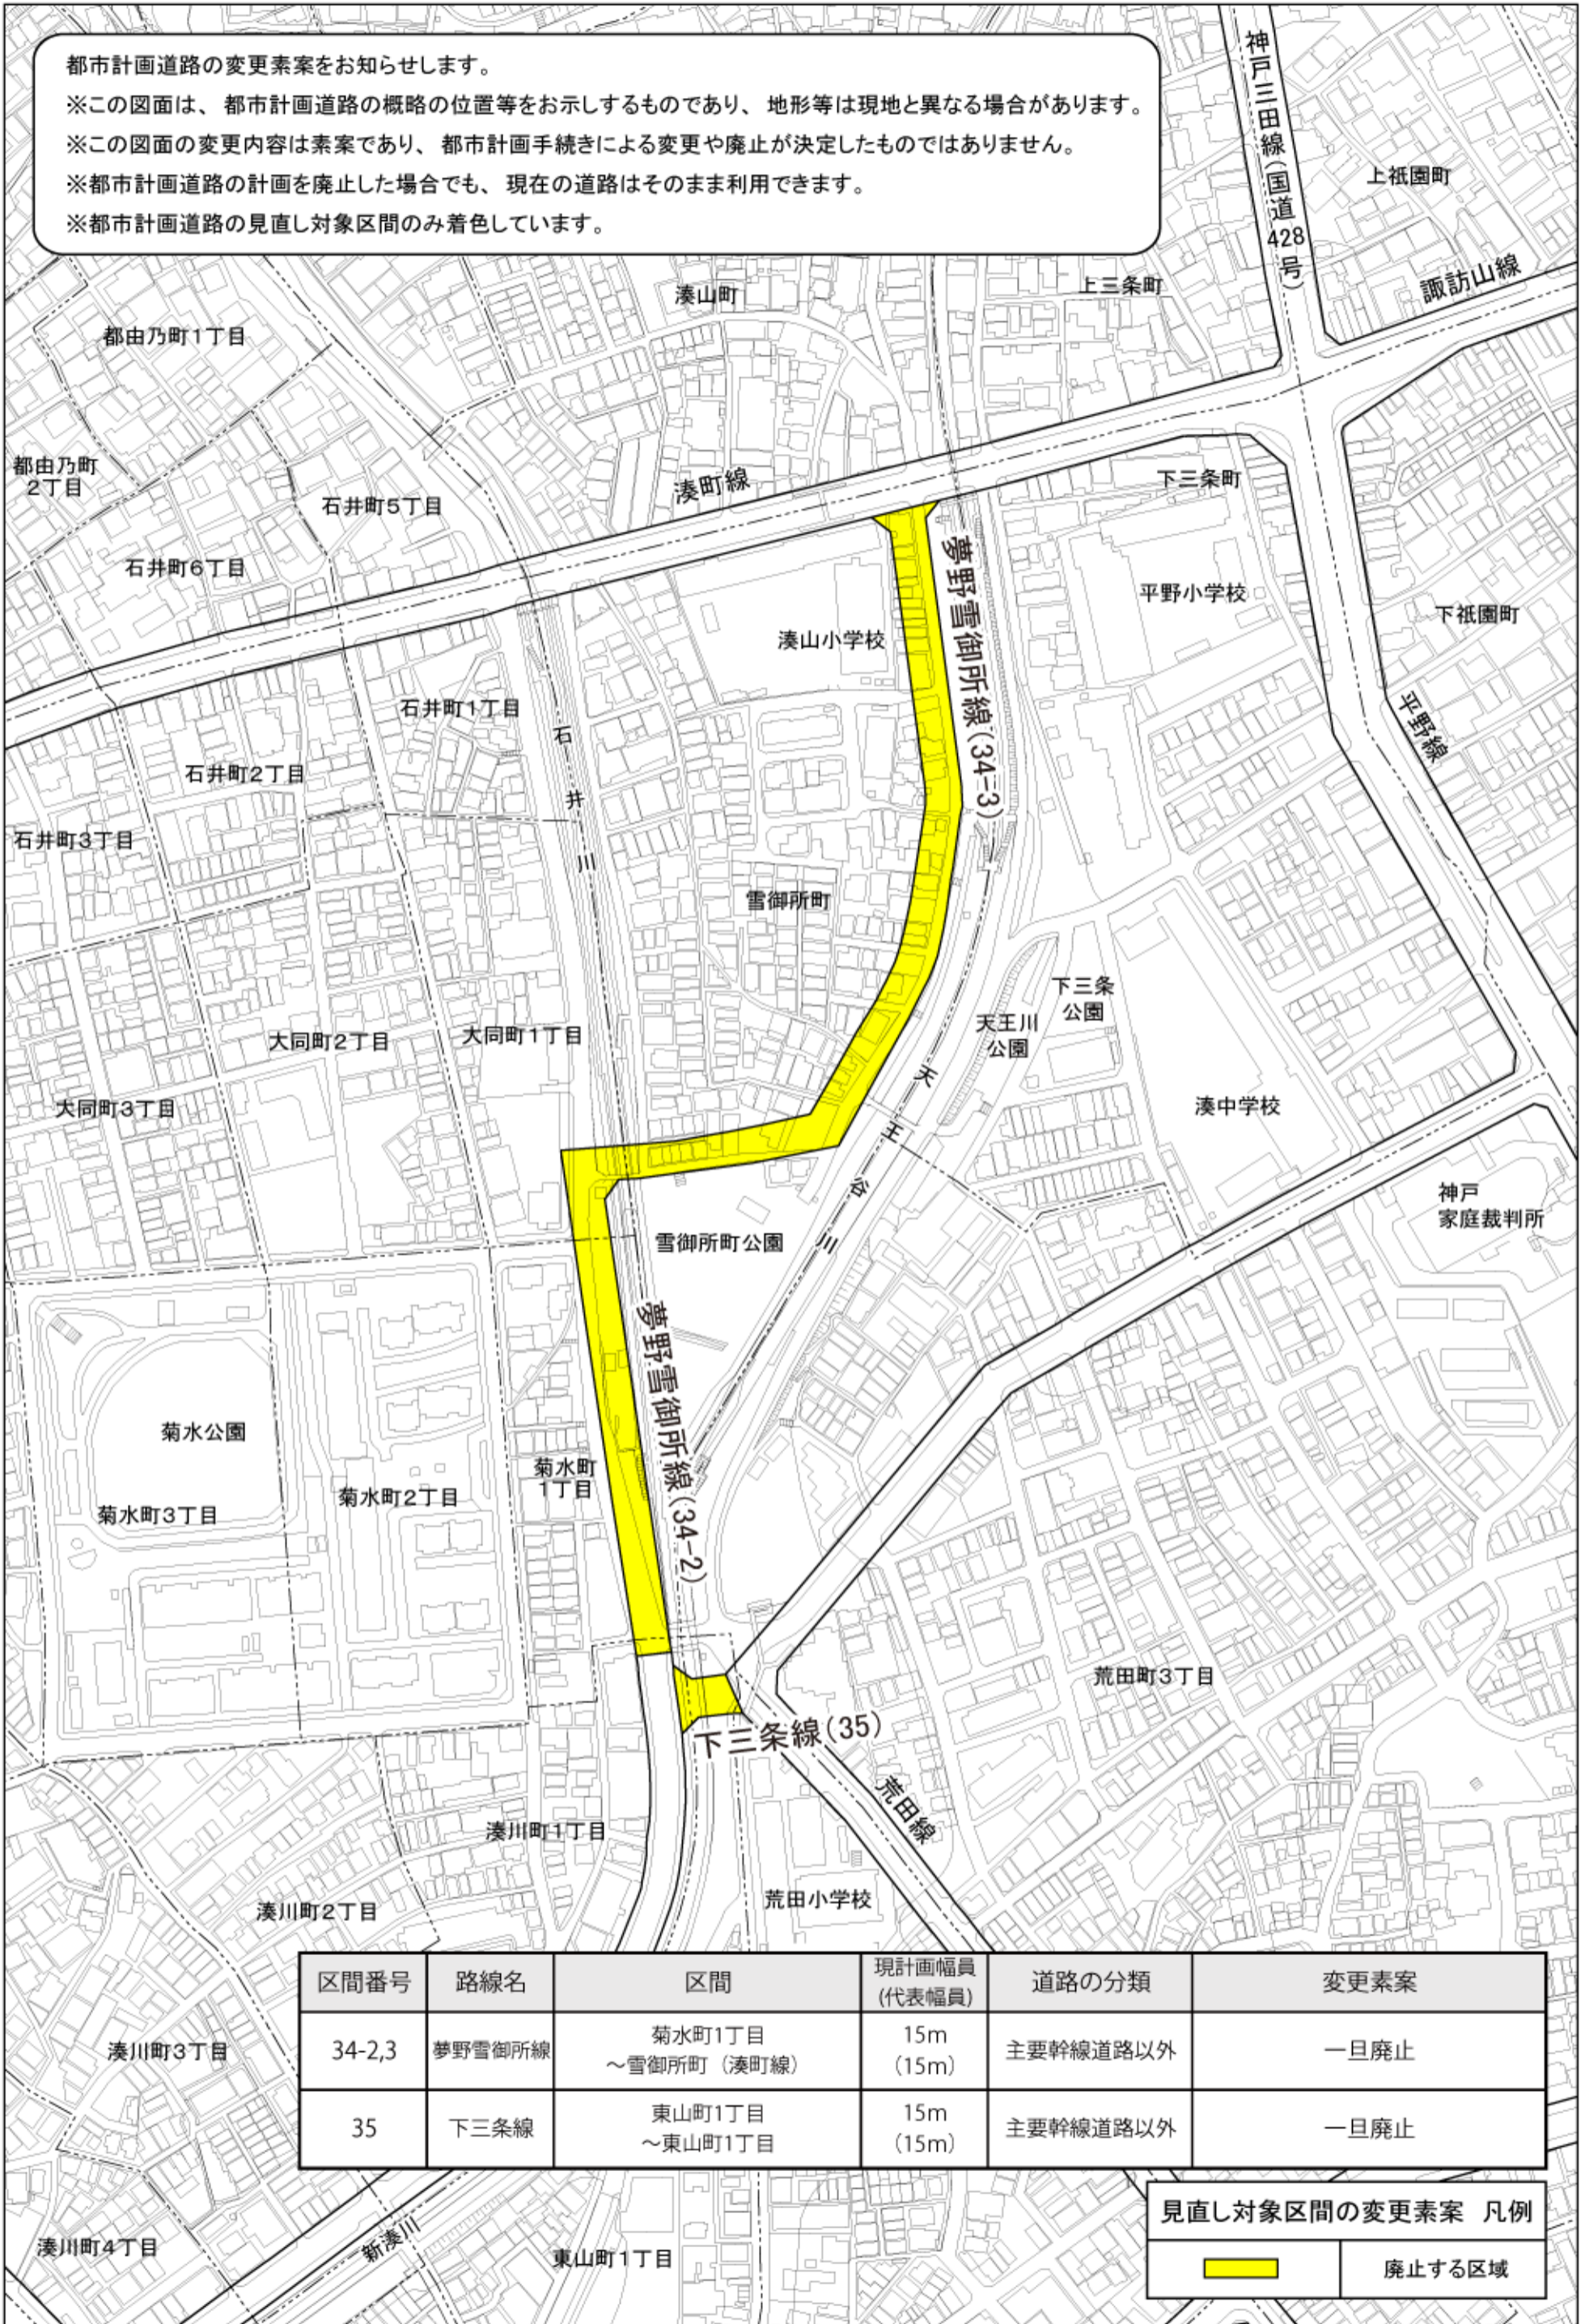

都市計画道路〔夢野雪御所線(34-2,3)・下三条線(35)〕の変更素案

都市計画道路の変更素案をお知らせします。

※この図面は、都市計画道路の概略の位置等をお示しするものであり、地形等は現地と異なる場合があります。

※この図面の変更内容は素案であり、都市計画手続きによる変更や廃止が決定したものではありません。

※都市計画道路の計画を廃止した場合でも、現在の道路はそのまま利用できます。

※都市計画道路の見直し対象区間のみ着色しています。

区間番号	路線名	区間	現計画幅員 (代表幅員)	道路の分類	変更素案
34-2,3	夢野雪御所線	菊水町1丁目 ～雪御所町(湊町線)	15m (15m)	主要幹線道路以外	一旦廃止
35	下三条線	東山町1丁目 ～東山町1丁目	15m (15m)	主要幹線道路以外	一旦廃止

見直し対象区間の変更素案 凡例

廃止する区域

※他の路線(区間)の変更素案は、都市計画ミニニュース・ホームページでご覧いただけます。