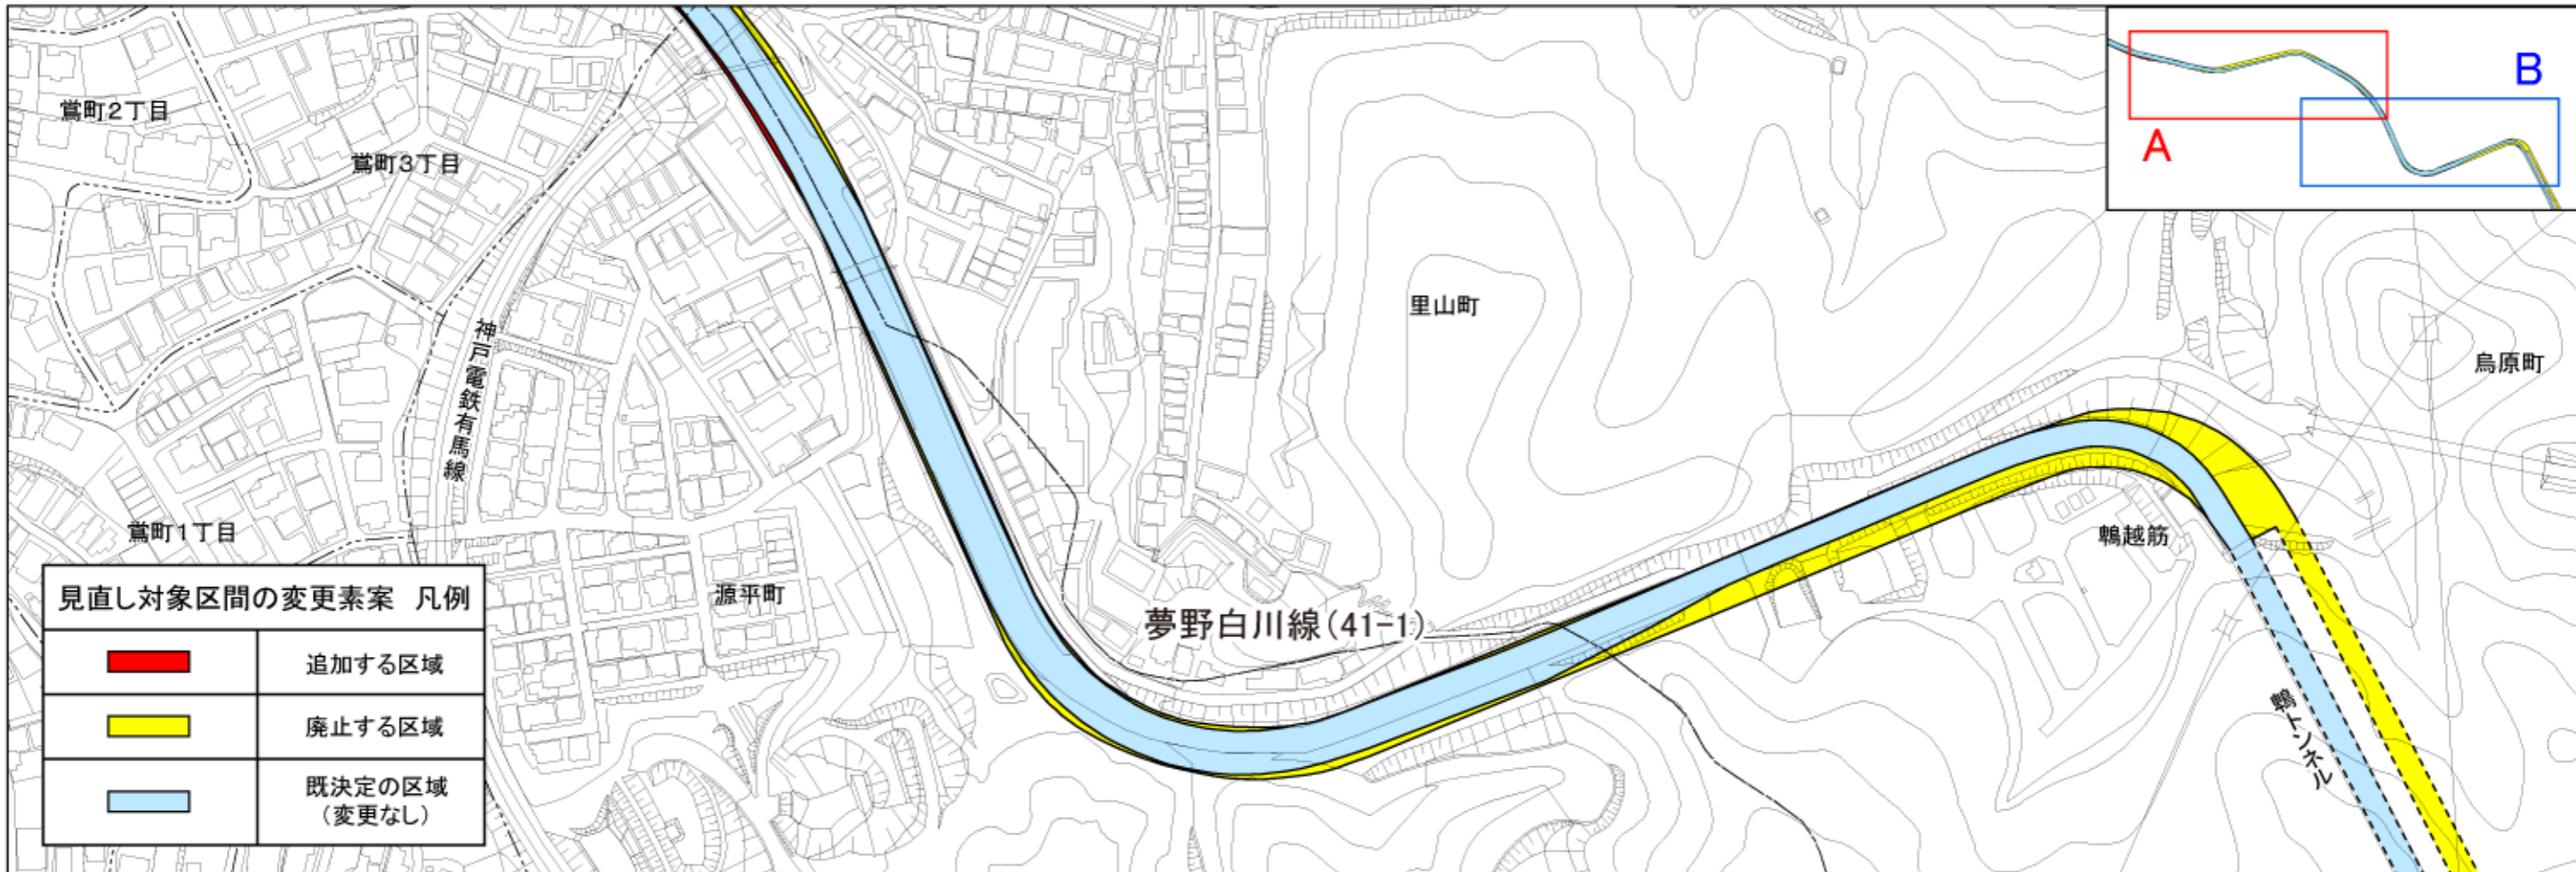

# 都市計画道路〔夢野白川線(41-1②)〕の変更素案

※他の路線(区間)の変更素案は、都市計画ミニニュース・ホームページでご覧いただけます。  
 ※あわせて閲覧している用途地域等の変更素案(兵庫4・長田1)についてもご覧下さい。