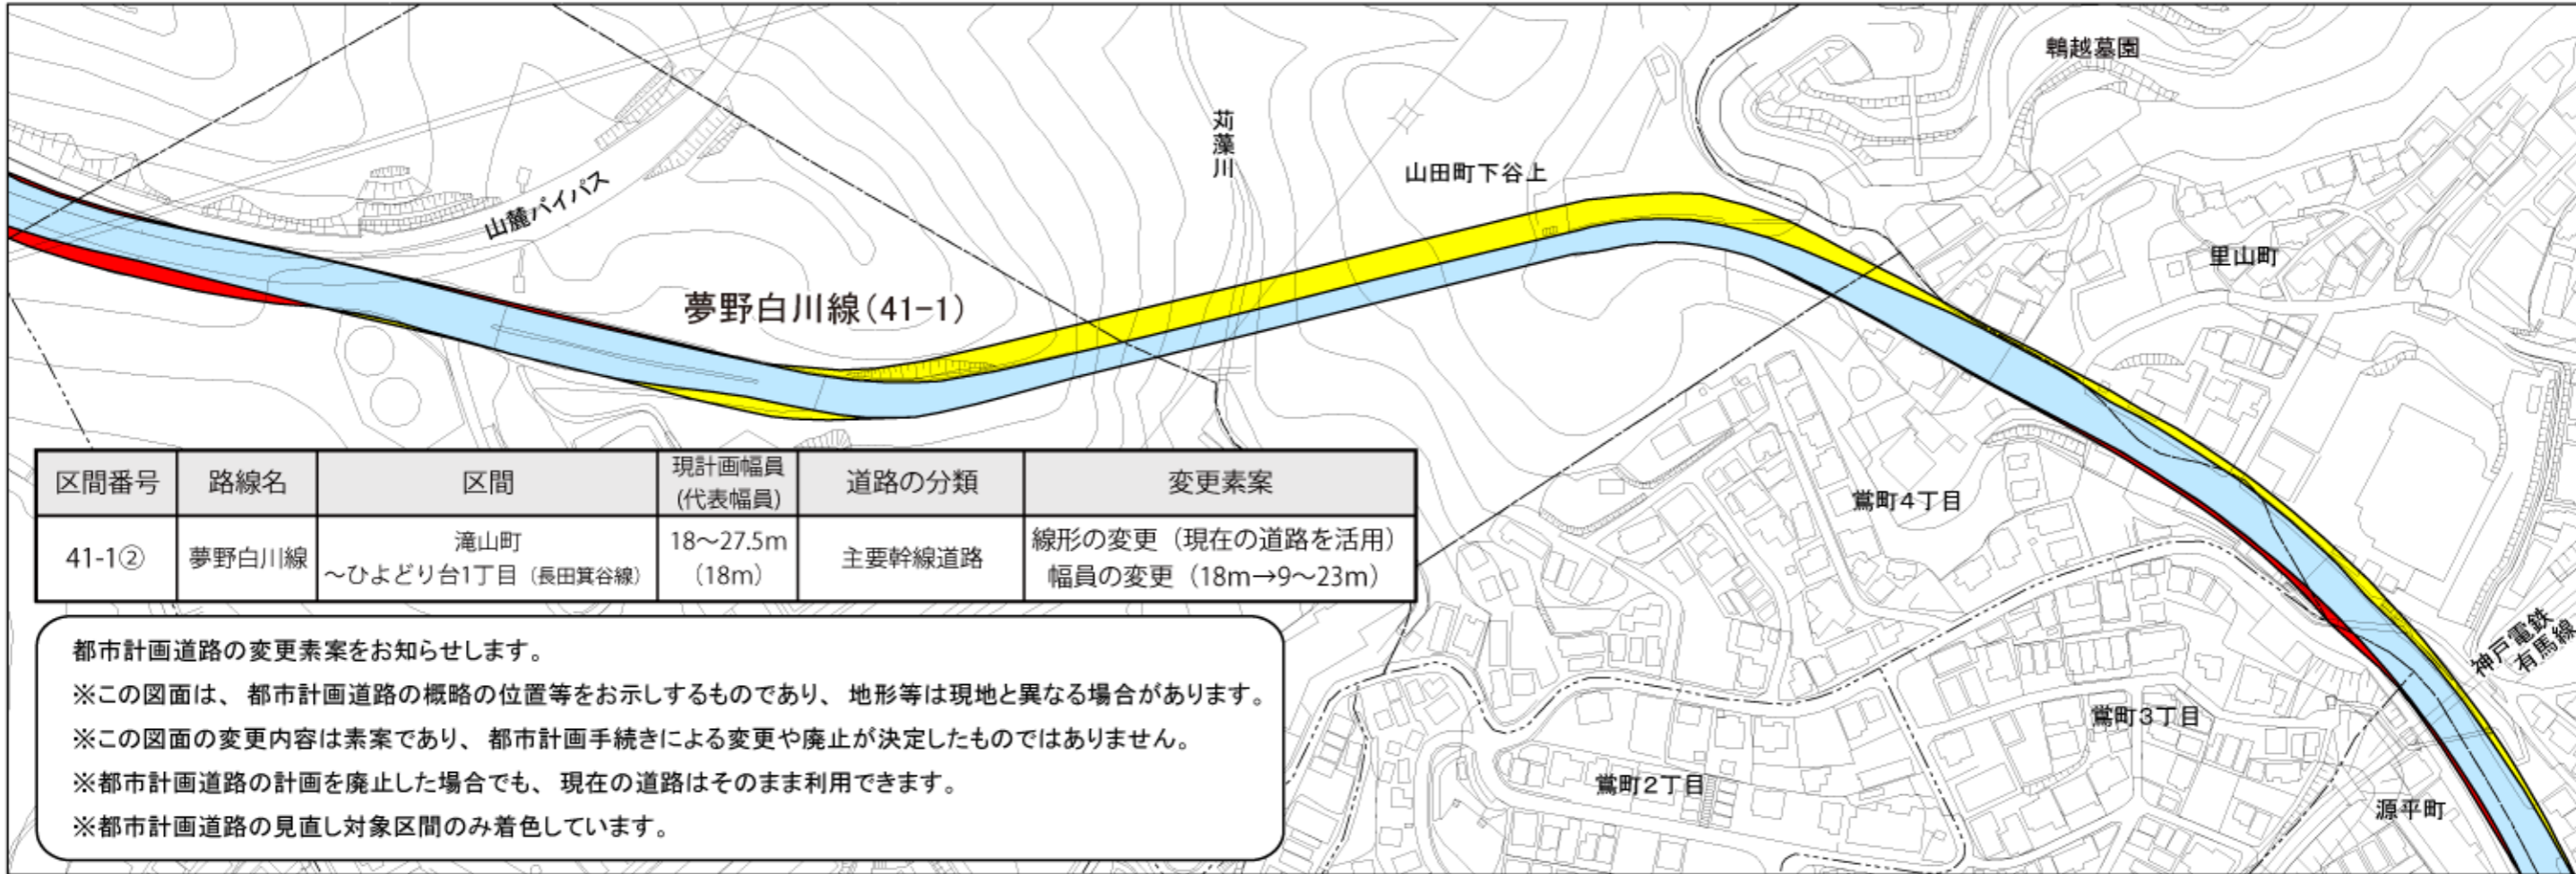

# 都市計画道路〔夢野白川線(41-1②)〕の変更素案

※他の路線(区間)の変更素案は、都市計画ミニニュース・ホームページでご覧いただけます。  
 ※あわせて閲覧している用途地域等の変更素案(兵庫4・長田1)についてもご覧下さい。