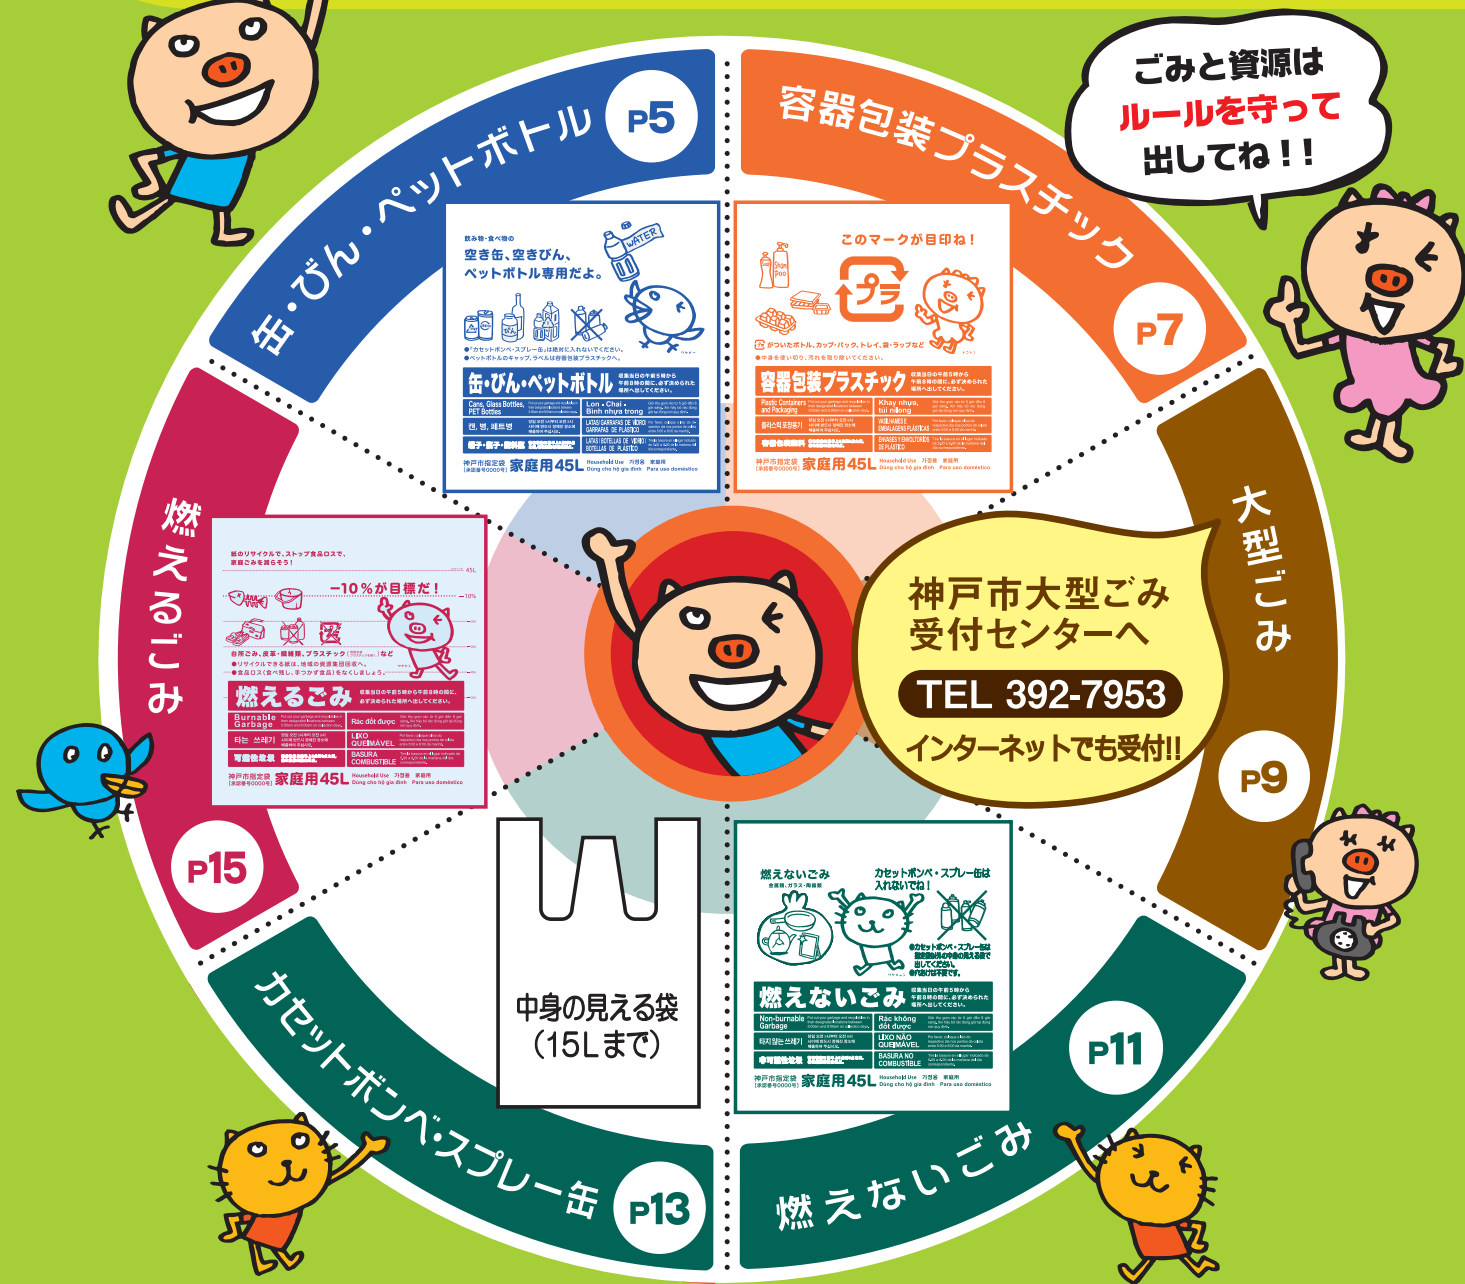

問合せ先一覧

家庭ごみの収集について(大型ごみなど除く) お住まいの区的环境局事業所へ 受付時間/平日8:00~16:45(年末年始除く)

東灘事業所	東灘区魚崎西町3-5-3	☎ 841-0161 / FAX 841-0179
灘事業所	灘区琵琶町2-1-2	☎ 871-1081 / FAX 871-1083
中央事業所	中央区脇浜町3-2-30	☎ 251-3521 / FAX 251-3359
兵庫事業所	兵庫区御崎町1-3-15	☎ 652-0981 / FAX 652-0983
北事業所	北区山田町下谷上字五郎本1-1	☎ 581-0460 / FAX 581-0463
長田事業所	長田区真野町9-24	☎ 652-1441 / FAX 652-1443
須磨事業所	須磨区小寺町2-5-16	☎ 731-2041 / FAX 731-2043
垂水事業所	垂水区本多聞6-8-10	☎ 783-0333 / FAX 783-0348
西事業所	西区平野町向井字祇園尾100	☎ 961-1414 / FAX 961-1416

ごみ処理施設について

東クリーンセンター	東灘区魚崎浜町1-7	☎ 452-4100 / FAX 431-8654
港島クリーンセンター	中央区港島9-12-1	☎ 304-0530 / FAX 304-0591
苅藻島クリーンセンター	長田区苅藻島町3-12-28	☎ 652-3398 / FAX 652-3399
落合クリーンセンター	須磨区中落合3-1-1	☎ 792-3824 / FAX 792-3233
西クリーンセンター	西区伊川谷町井吹字三番 74-1	☎ 974-2005 / FAX 976-1710
布施畑環境センター	西区伊川谷町布施畑字丸畑1172-2	
※ごみの持込みについては		☎ 974-2411
資源リサイクルセンター	西区見津が丘1-9(神戸複合産業団地内)	☎ 995-3323

大型ごみの申込みについて

神戸市大型ごみ受付センター(月曜~金曜 9:00~16:00) ☎ 392-7953 / FAX 392-5500

神戸市 大型ごみ 検索

資源集団回収について

資源集団回収について(神戸市総合コールセンター:年中無休 8:00~21:00) ☎ 333-3330

環境教育施設・リユース啓発施設について

こうべ環境未来館	西区見津が丘1-9(神戸複合産業団地内)	☎ 995-3196 / FAX 995-3192
リサイクル工房あづま	中央区吾妻通4-1-6(コミスタこうべ北棟2階)	☎ / FAX 221-3144
リサイクル工房ほくしん	北区藤原台北町1-23	☎ / FAX 987-3144

不法投棄について

クリーン110番 ☎ 771-7499

家庭から出るごみと資源の分け方・出し方は
神戸市総合コールセンター(年中無休 8:00~21:00、☎333-3330)

発行:令和2年5月

神戸市環境局事業部業務課 ☎595-6144

神戸市広報印刷物登録 令和2年度第61号(広報印刷物規格A-3類)

家庭から出るごみと資源の分け方・出し方

家庭用
保存版

ワケトンBOOK

ごみと資源は
ルールを守って
出してね!!

神戸市大型ごみ
受付センターへ
TEL 392-7953
インターネットでも受付!!

- 分別フローチャート P2
- 地域の資源集団回収(新聞・雑がみ・段ボールなど) P17
- 市では収集しないもの P19
- 品目ごとの分け方早見表 P24

ごみ分別アプリ
「KOBEほすと」へアクセスください
収集日やごみ分別が検索できるよ

神戸市 ごみ・リサイクル・環境 検索

神戸市環境局