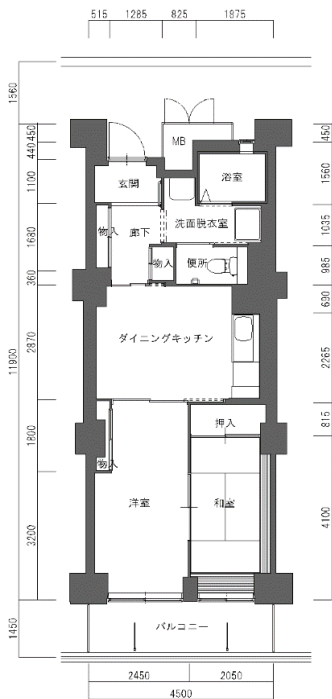

住宅	新桜の宮
間取り	2DK

住戸面積	住戸専用	50.32 m ²
	バルコニー	6.52 m ²
	合計	56.84 m ²
居室面積	和室	5.0 帖
	洋室	6.8 帖
	DK	7.8 帖
備考		