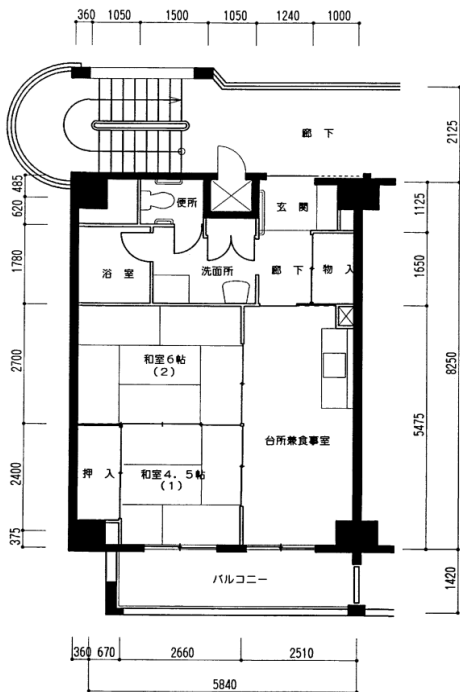

住宅	シルバーハイツ鈴蘭台
間取り	2DK

住戸面積	住戸専用	51.83 m <sup>2</sup>
	バルコニー	6.97 m <sup>2</sup>
	合計	58.80 m <sup>2</sup>
居室面積	和室1	6 帖
	和室2	4.5 帖
	DK	7.8 帖
備考	角部屋・バルコニータイプ違いあり	