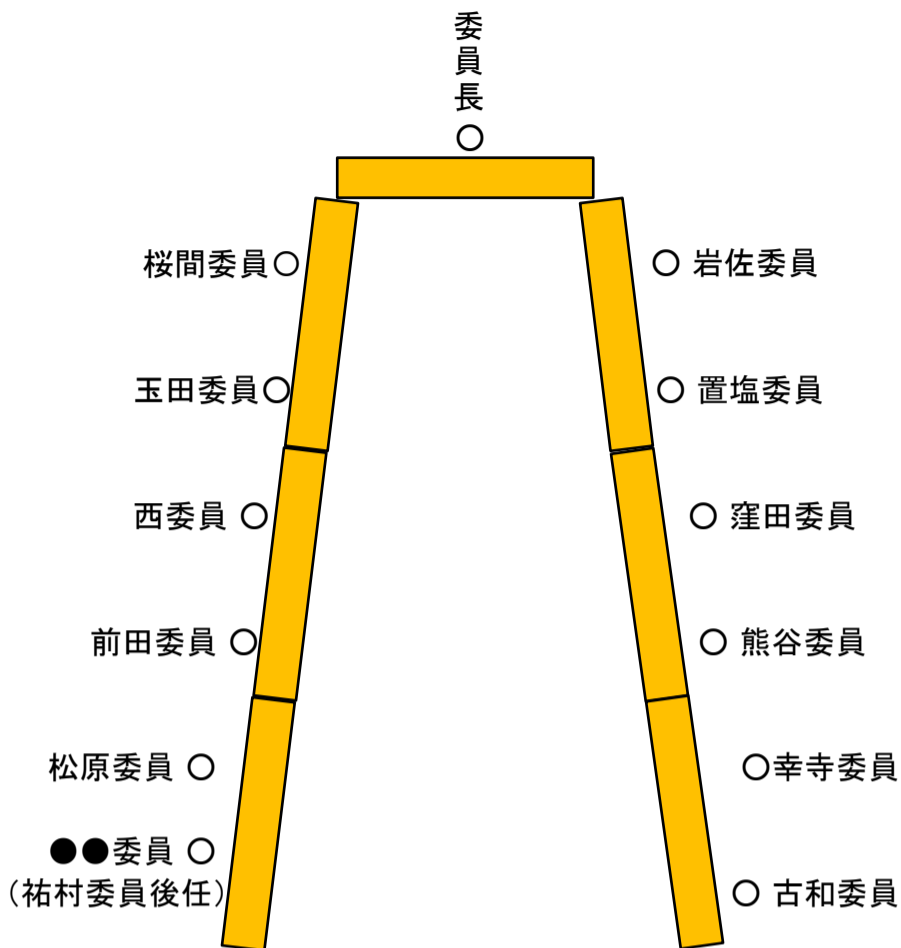

速記
記者
記者
記者

傍 聴 席 (20 席)

出入口