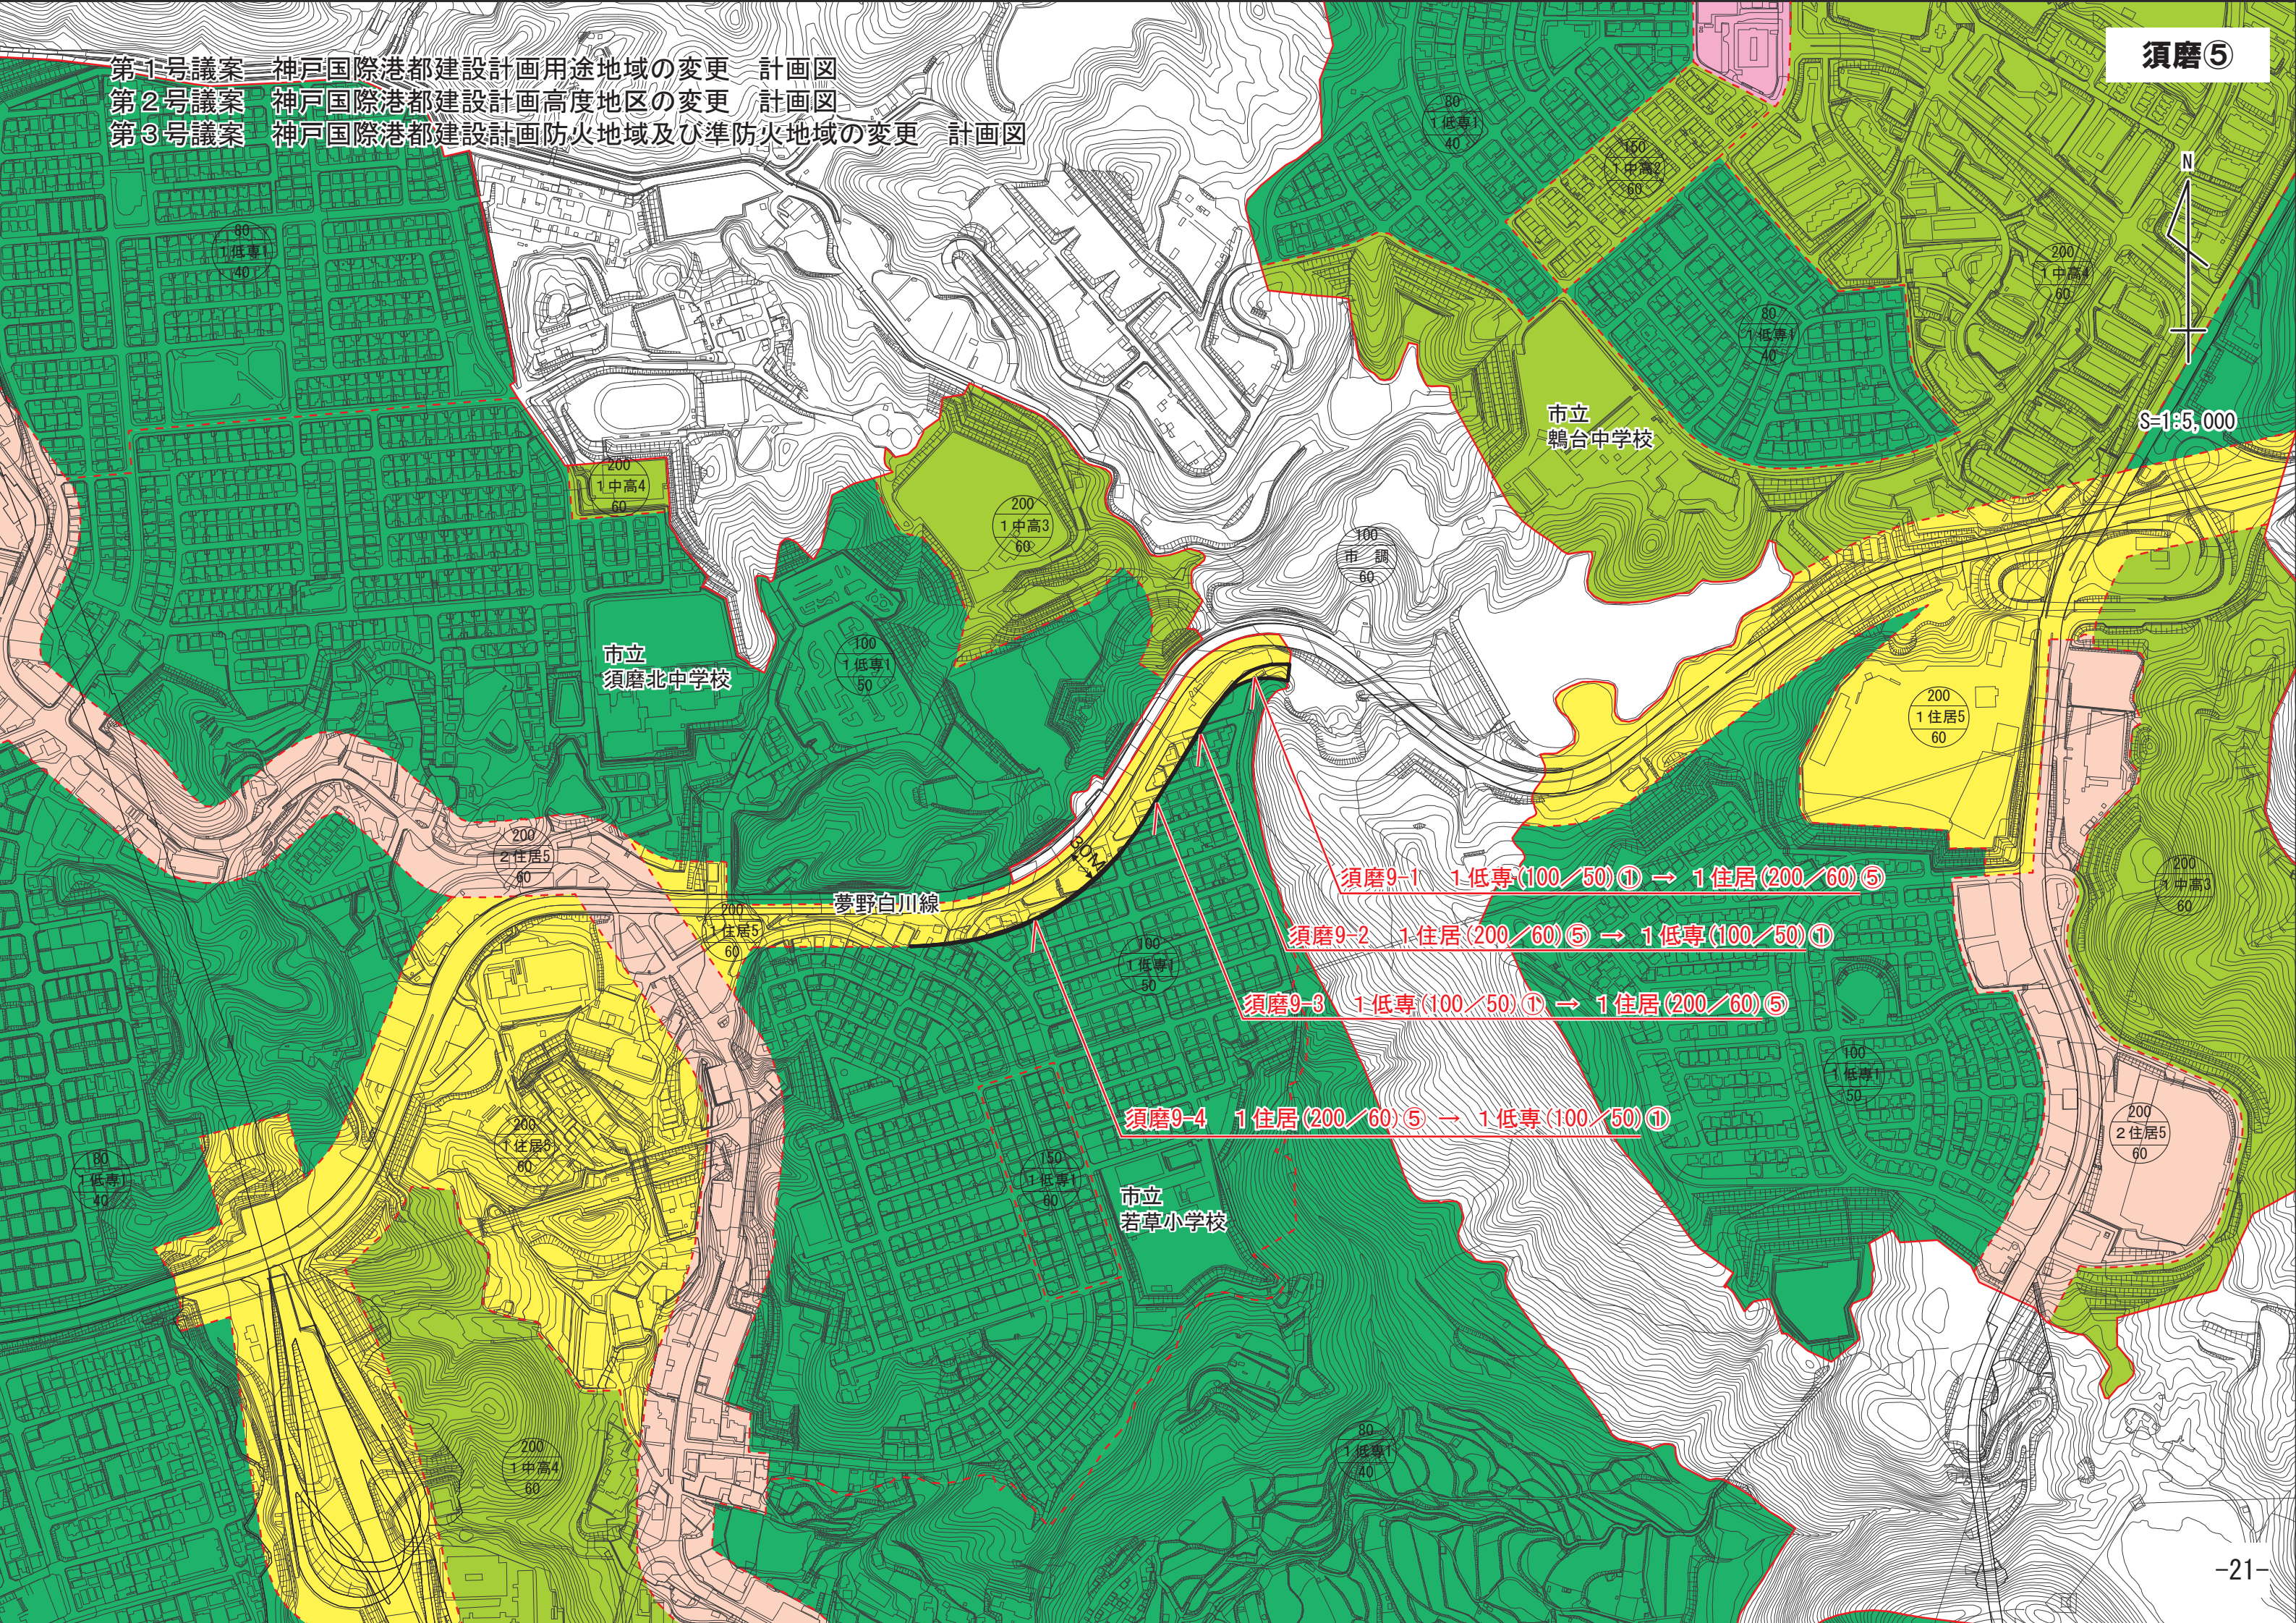

第1号議案 神戸国際港都建設計画用途地域の変更 計画図
第2号議案 神戸国際港都建設計画高度地区の変更 計画図
第3号議案 神戸国際港都建設計画防火地域及び準防火地域の変更 計画図

S=1:5,000

市立
須磨北中学校

市立
鶴台中学校

夢野白川線

市立
若草小学校

須磨9-1 1低専(100/50)① → 1住居(200/60)⑤

須磨9-2 1住居(200/60)⑤ → 1低専(100/50)①

須磨9-3 1低専(100/50)① → 1住居(200/60)⑤

須磨9-4 1住居(200/60)⑤ → 1低専(100/50)①