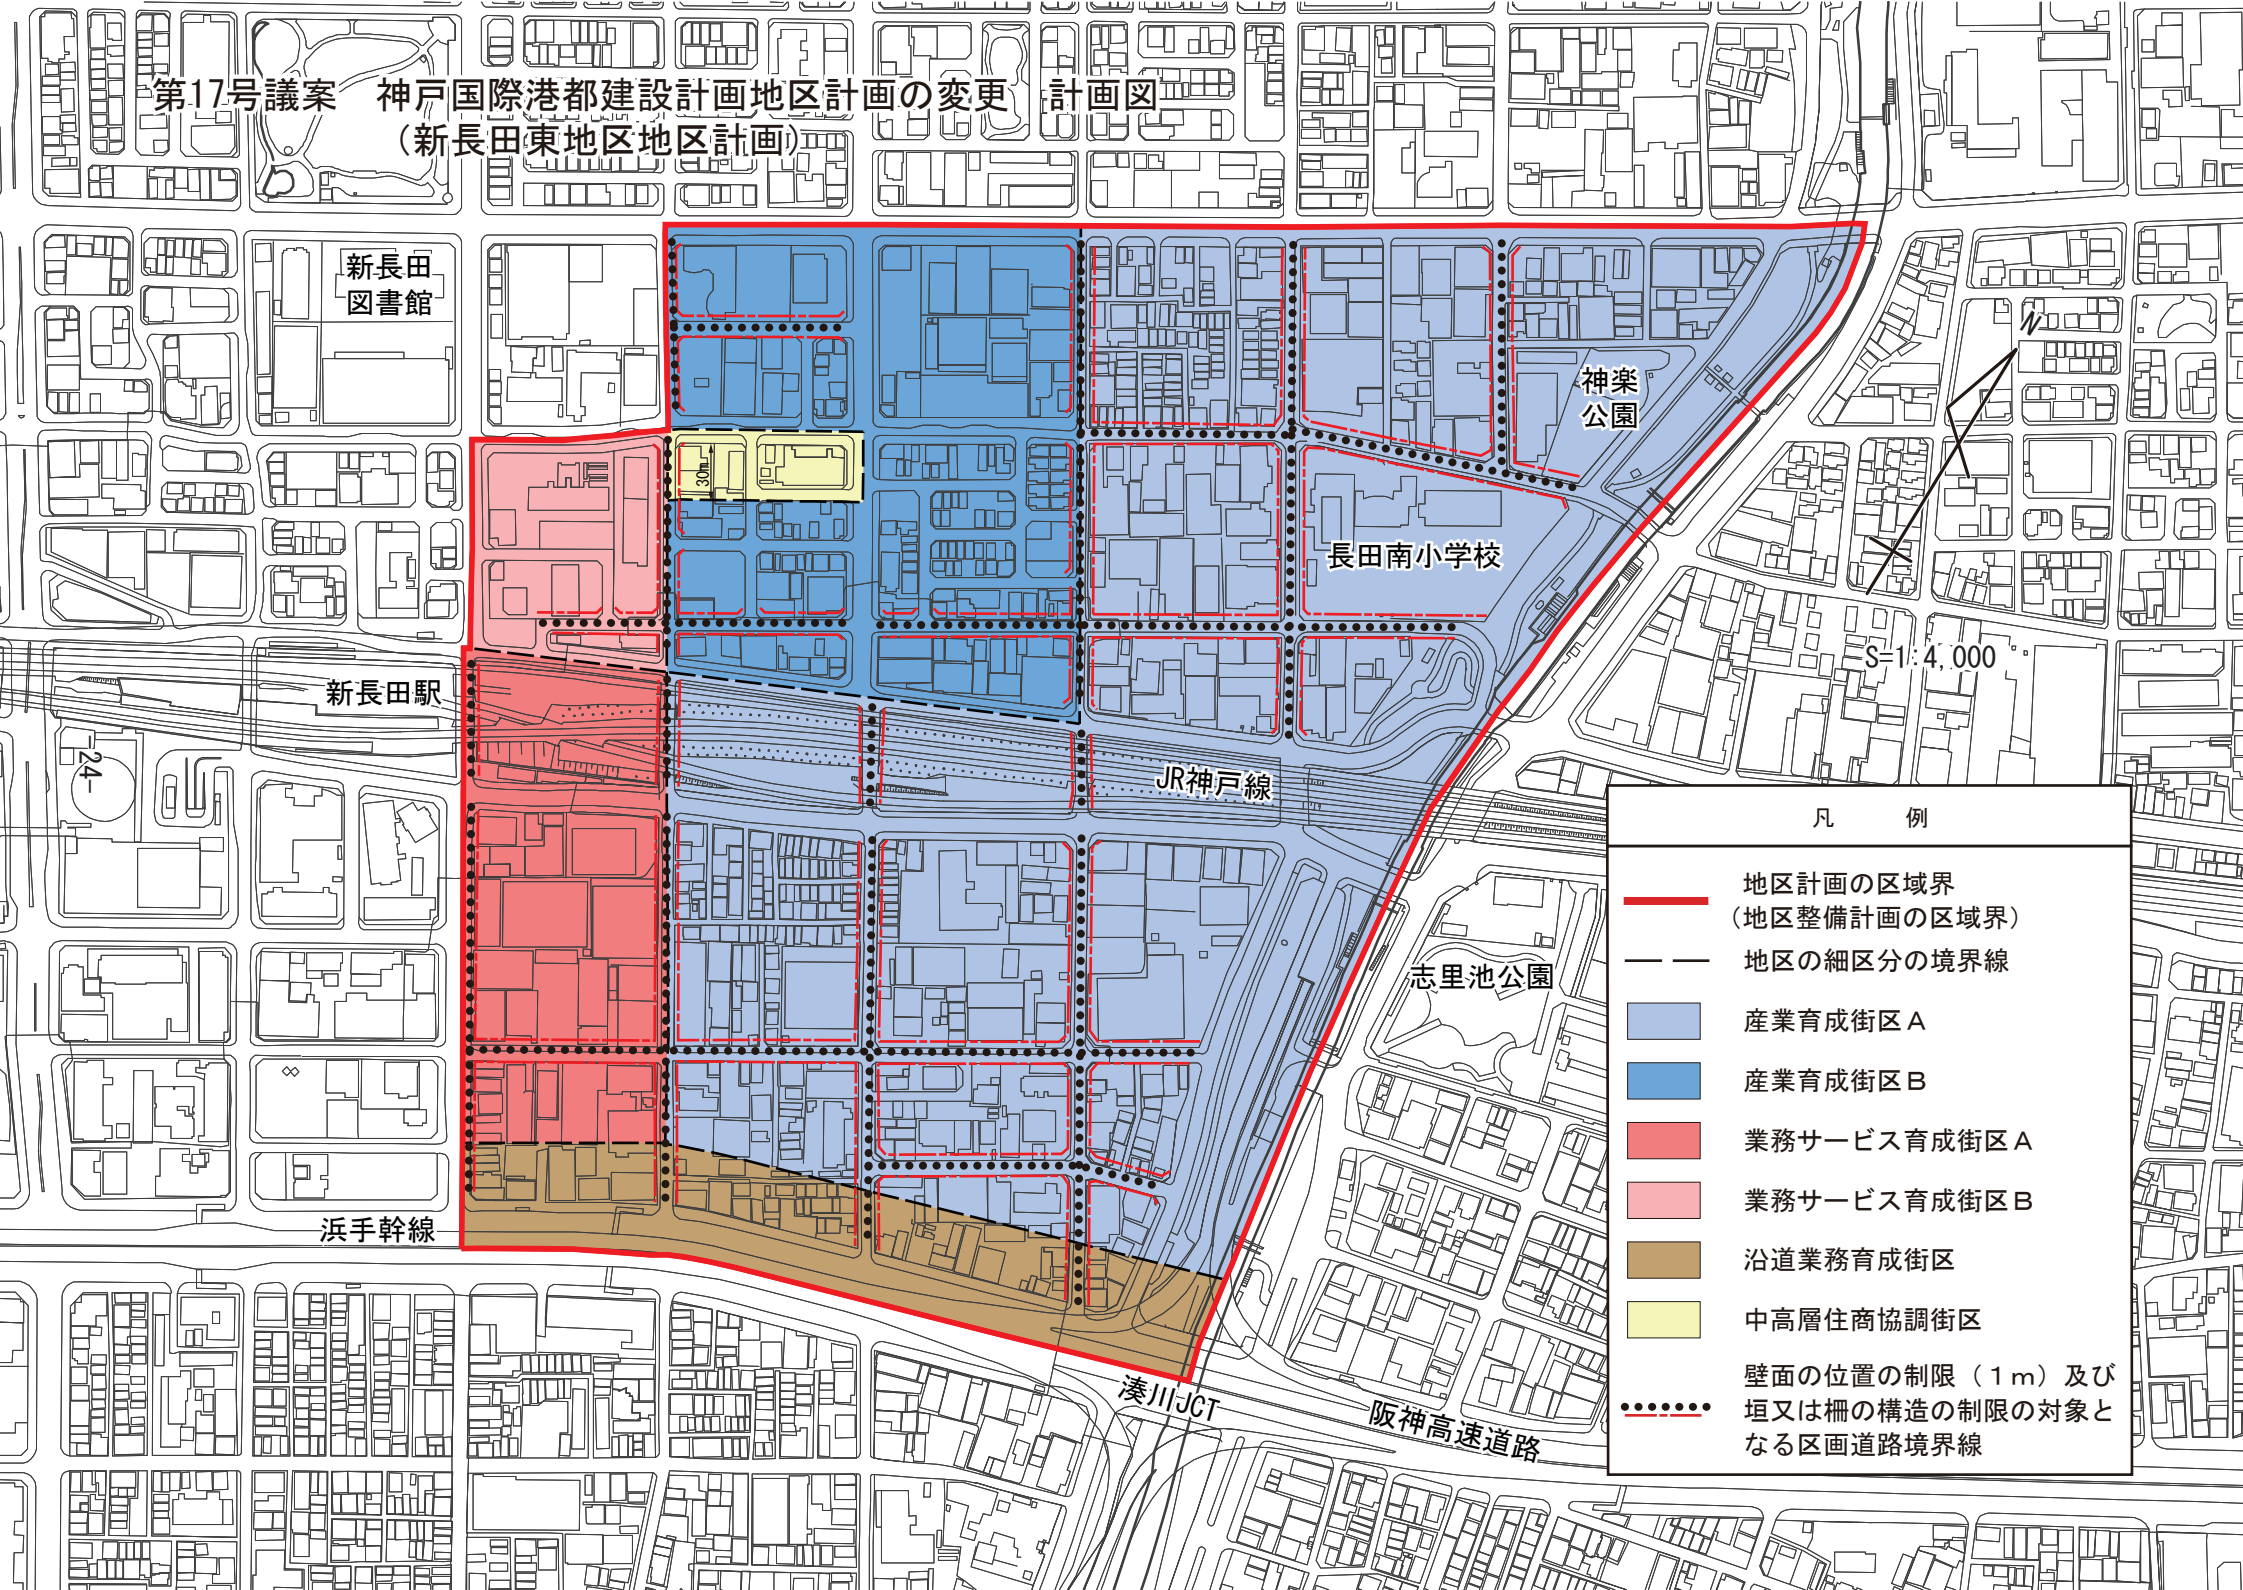

第17号議案 神戸国際港都建設計画地区計画の変更 計画図
 (新長田東地区地区計画)

凡 例

- 地区計画の区域界
(地区整備計画の区域界)
- 地区の細区分の境界線
- 産業育成街区A
- 産業育成街区B
- 業務サービス育成街区A
- 業務サービス育成街区B
- 沿道業務育成街区
- 中高層住商協調街区
- 壁面の位置の制限(1m)及び
垣又は柵の構造の制限の対象と
なる区画道路境界線