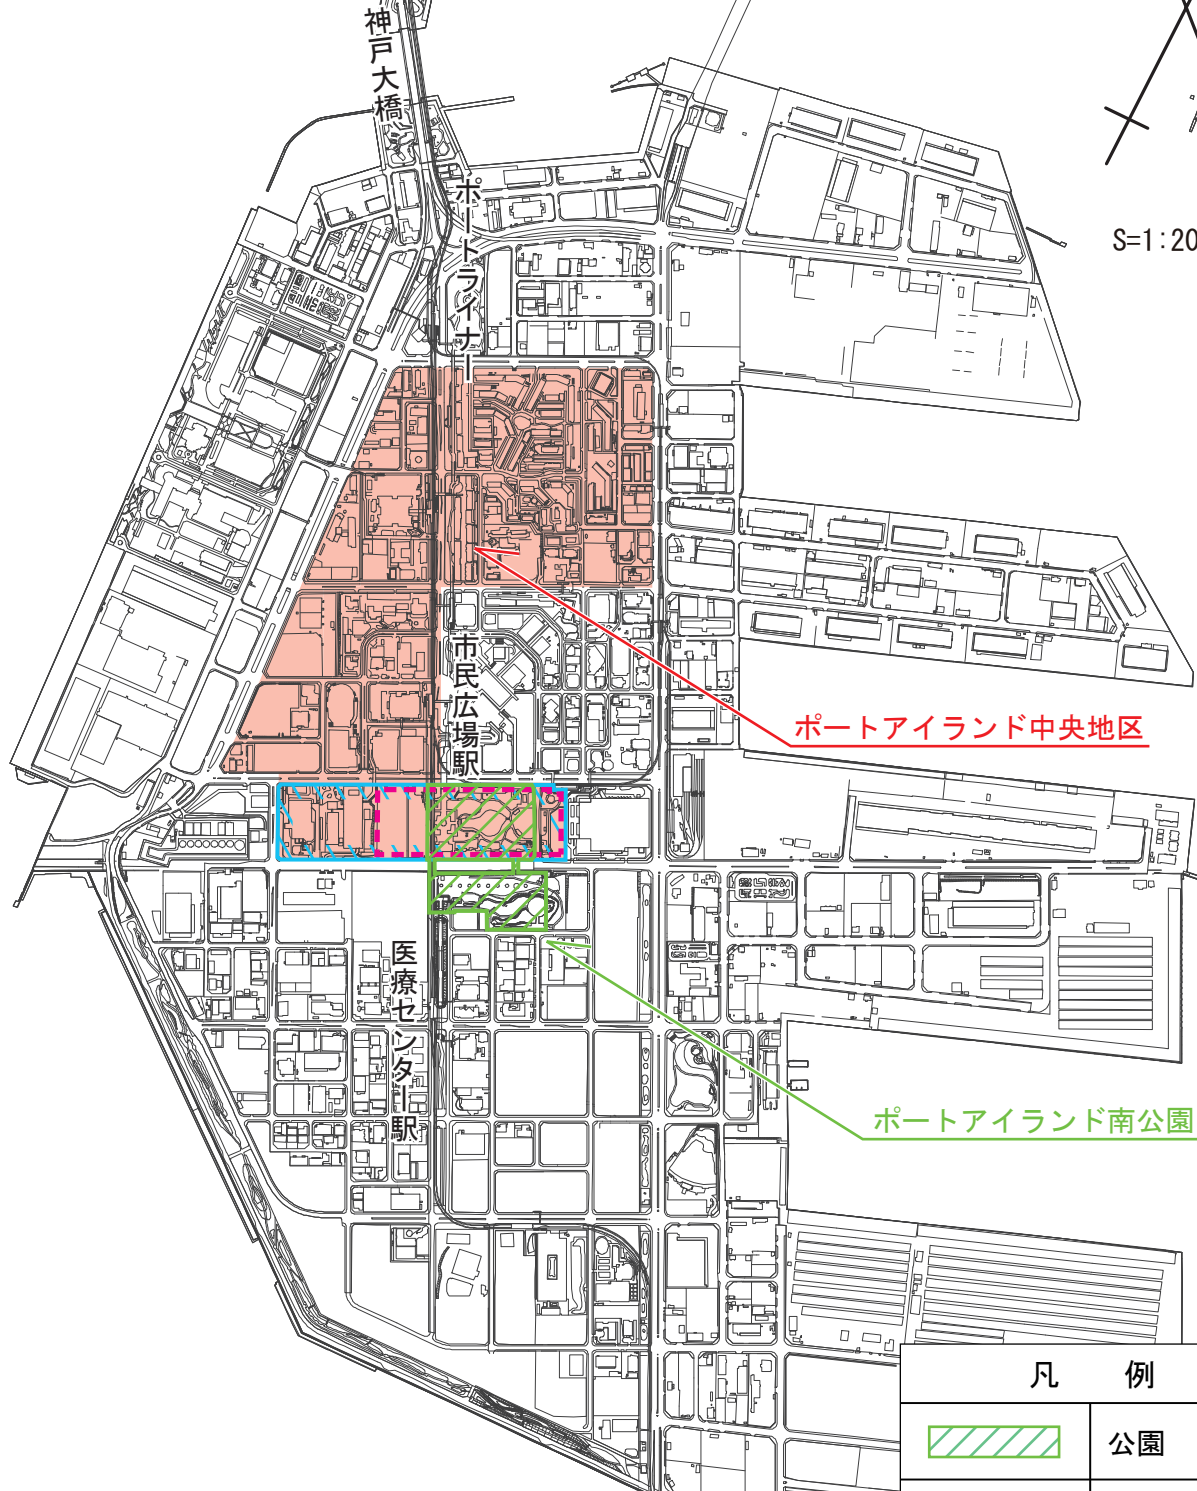

- 第3号議案 神戸国際港都建設計画公園の変更 位置図  
(4.4.13号ポートアイランド南公園)
- 第4号議案 神戸国際港都建設計画臨港地区の変更 位置図  
(神戸港臨港地区)
- 第5号議案 神戸国際港都建設計画特別用途地区の変更 位置図  
(大規模集客施設制限地区)
- 第6号議案 神戸国際港都建設計画地区計画の変更 位置図  
(ポートアイランド中央地区地区計画)

N  
S=1:20,000

凡 例	
	公園
	臨港地区
	特別用途地区
	地区計画