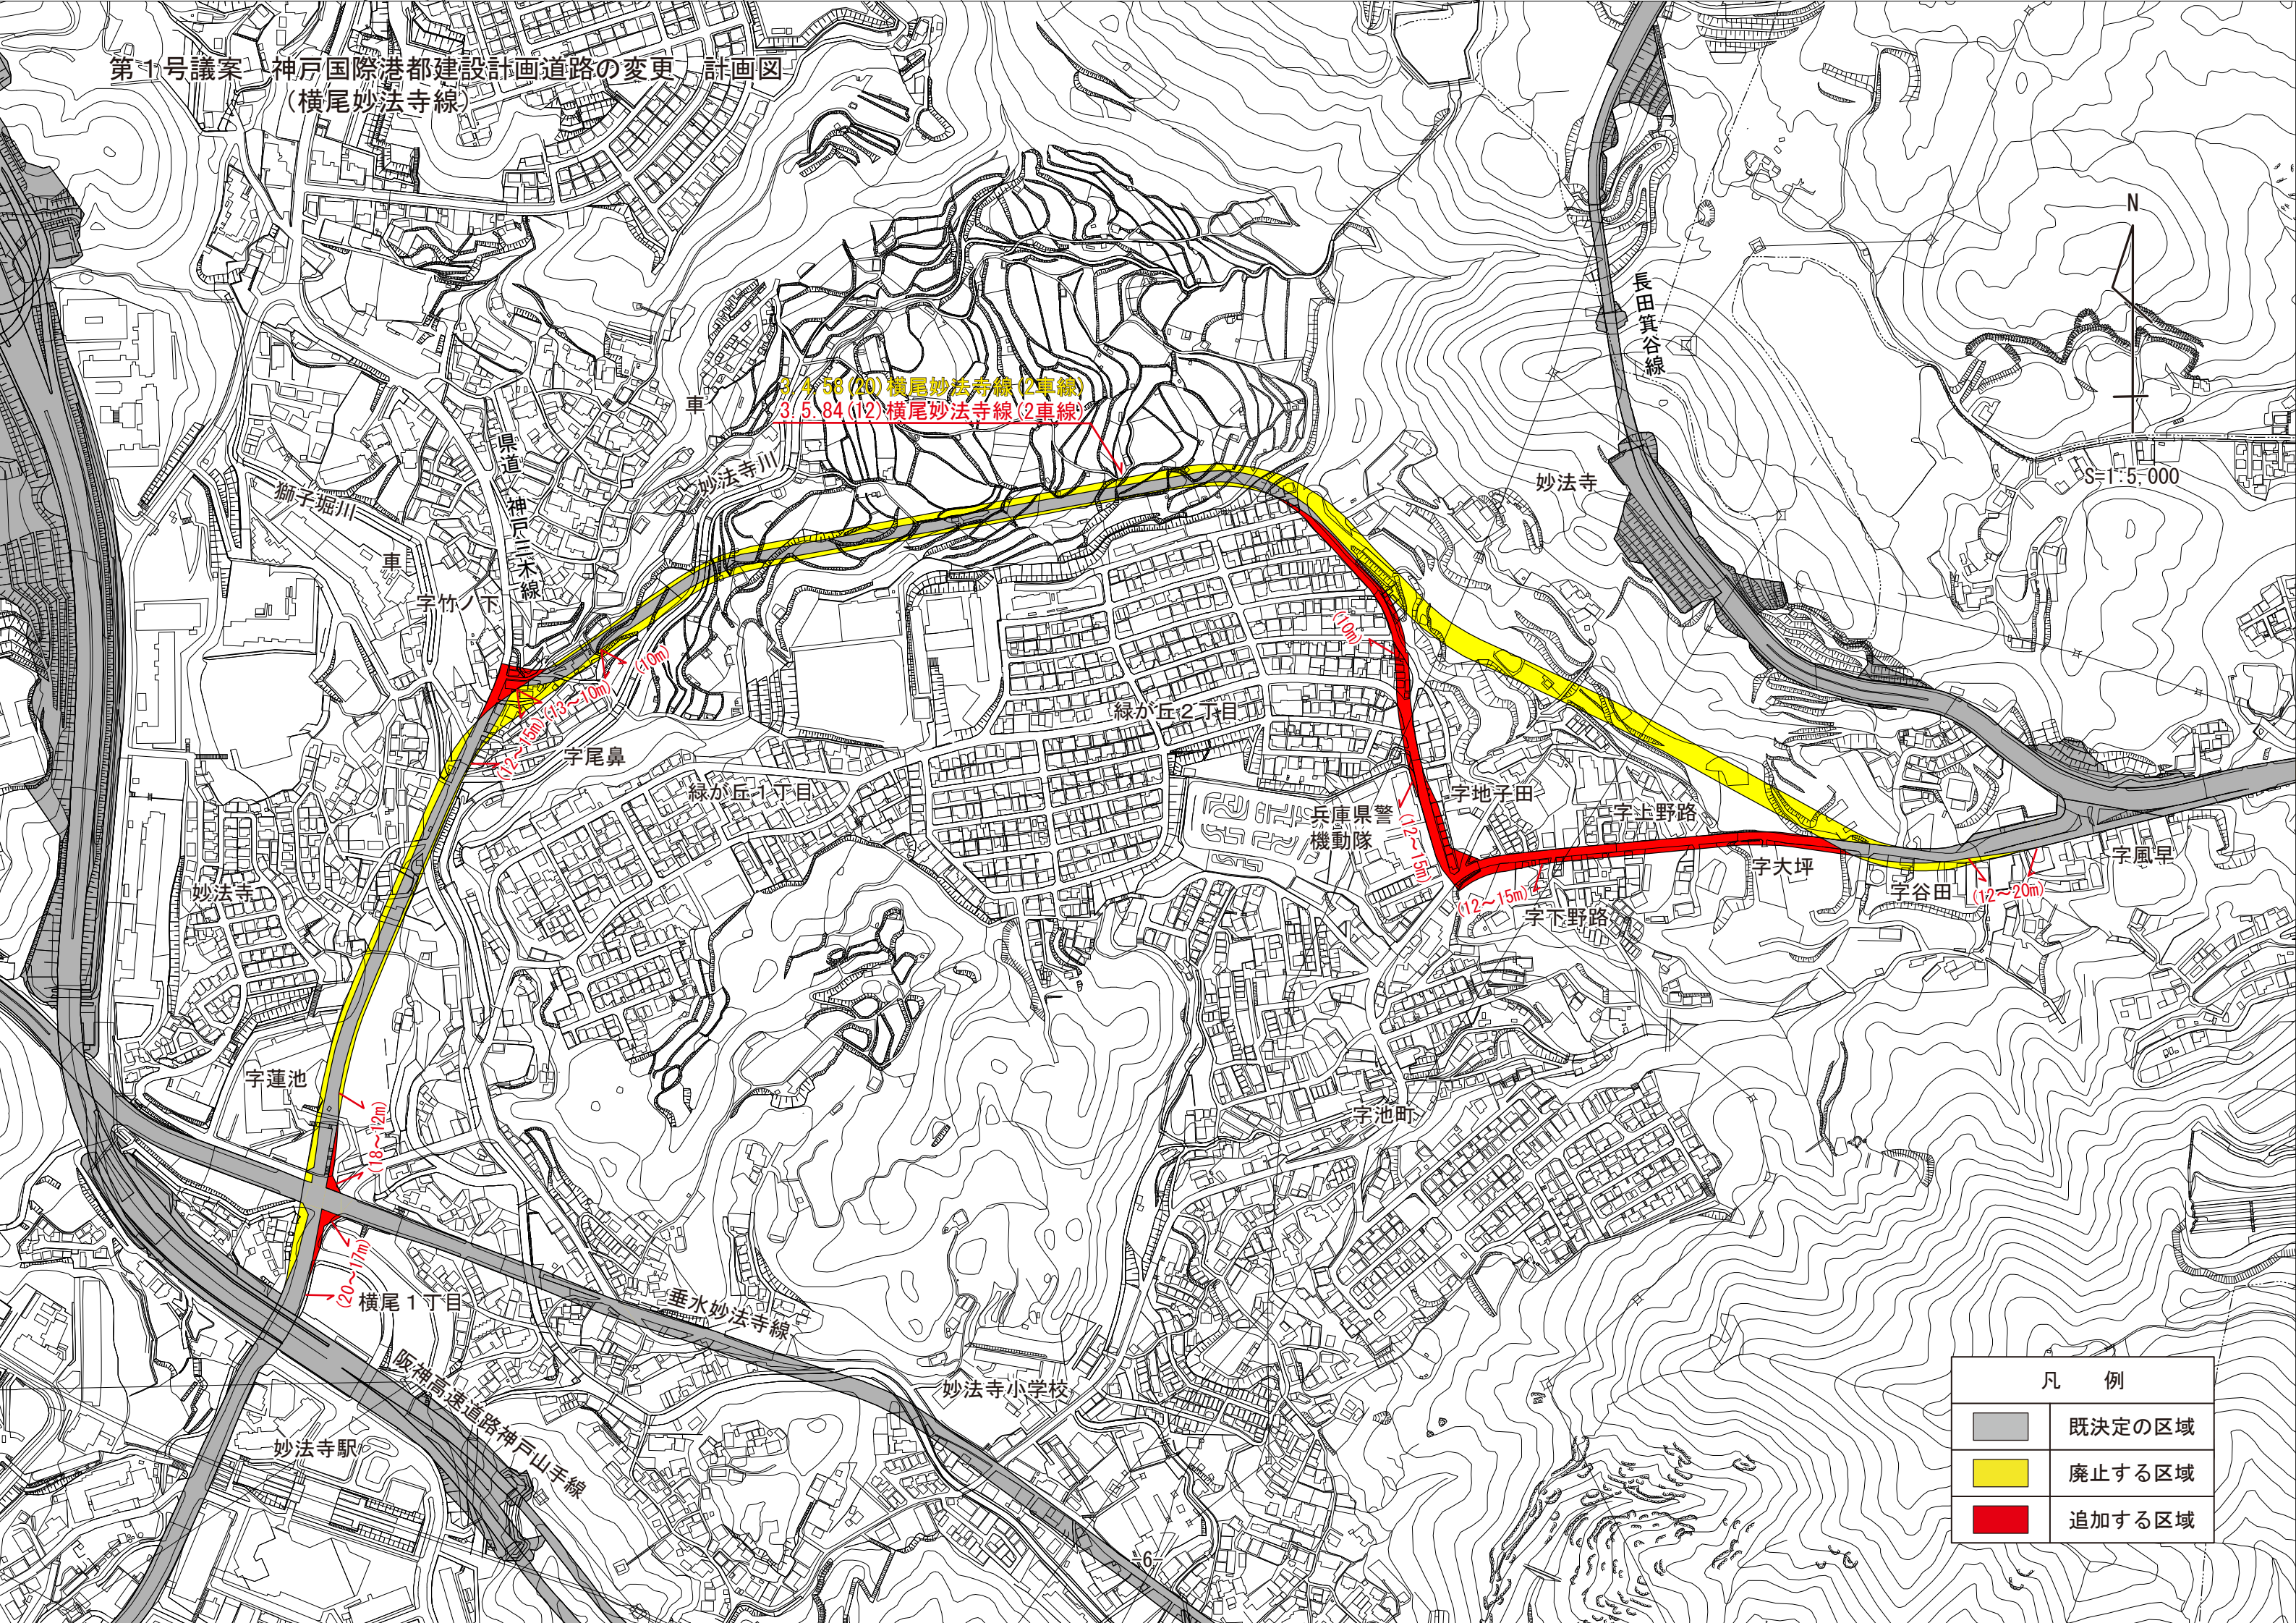

第1号議案 神戸国際港都建設計画道路の変更 計画図
 (横尾妙法寺線)

凡 例	
	既決定の区域
	廃止する区域
	追加する区域