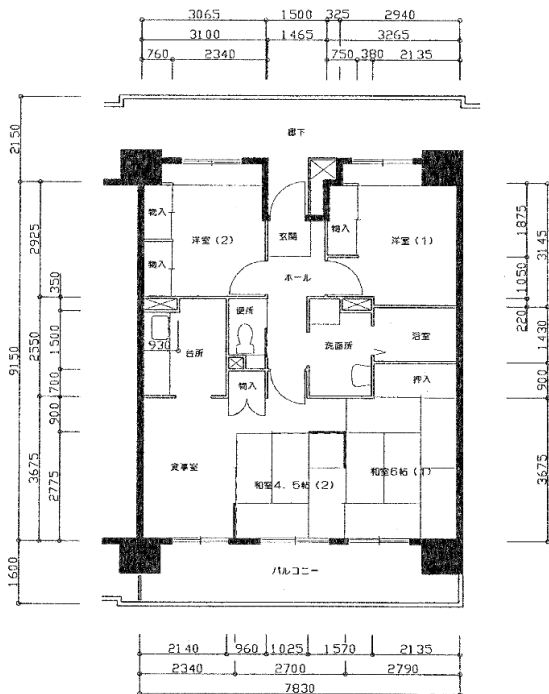

住宅	新在家南
間取り	4DK

住戸面積	住戸専用	72.95 m ²
	バルコニー	12.52 m ²
	合計	85.47 m ²
居室面積	和室1	6.0 帖
	和室2	4.5 帖
	洋室1	5.5 帖
	洋室2	4.0 帖
	DK	10.7 帖
備考	反転タイプあり	