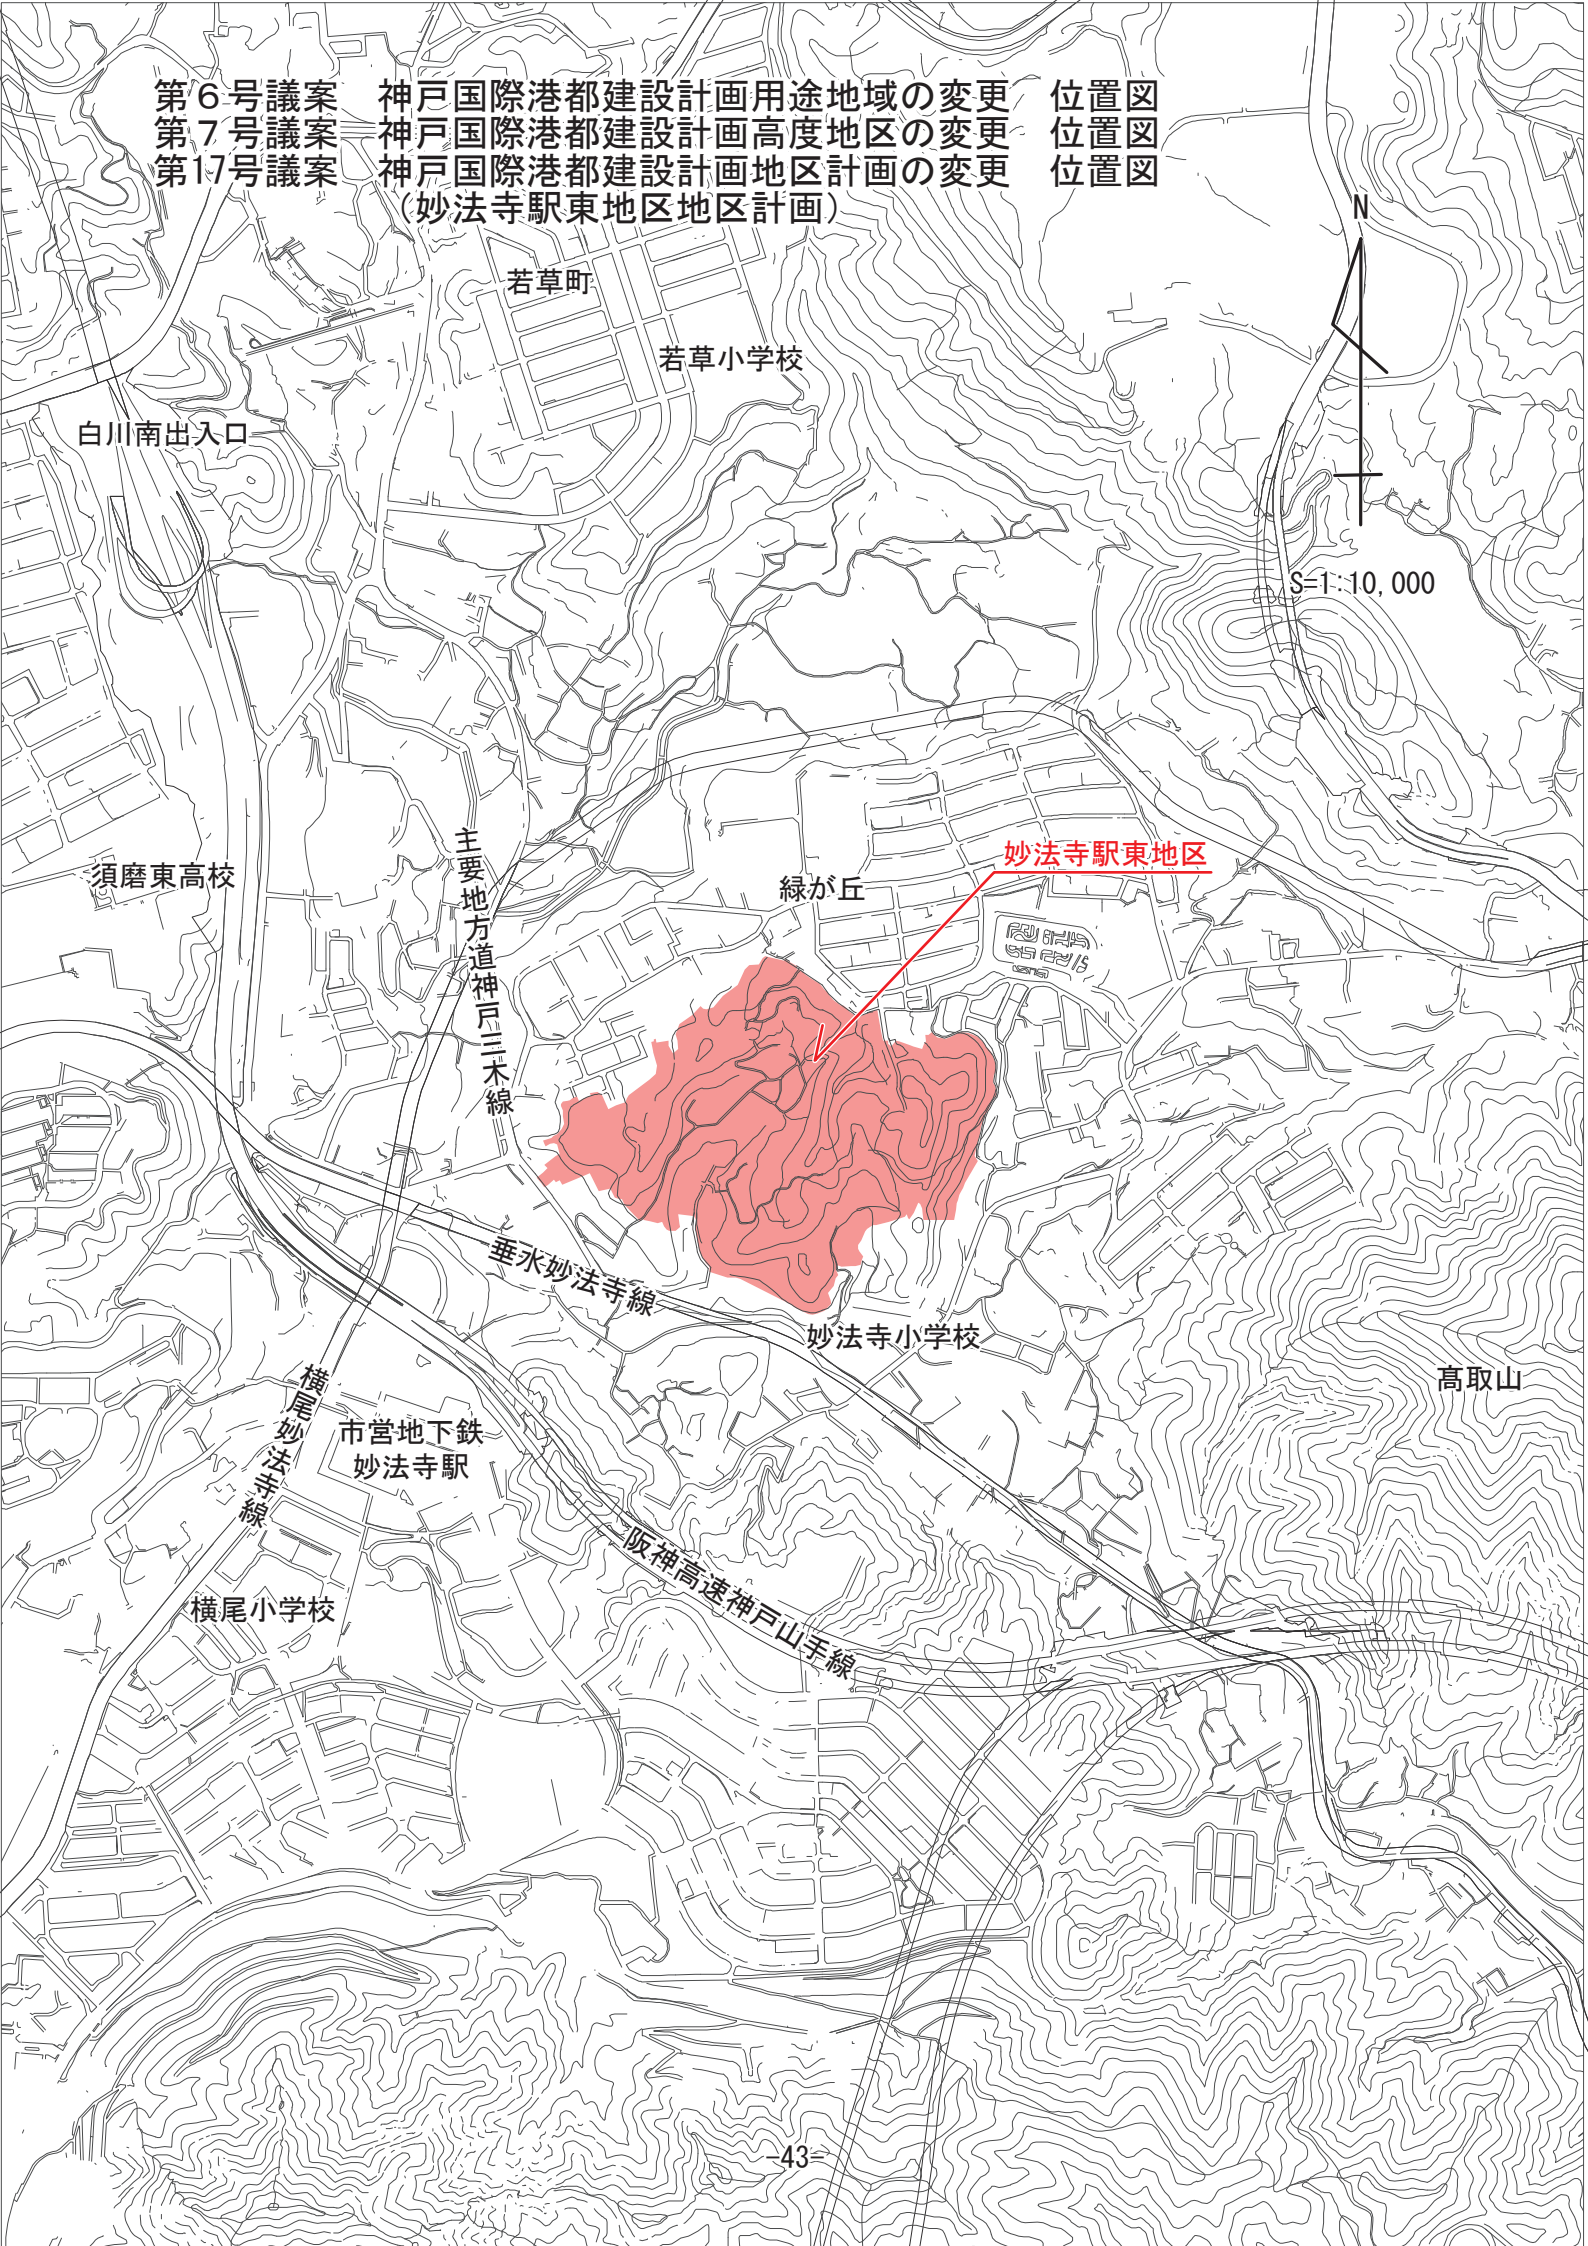

第6号議案
第7号議案
第17号議案

神戸国際港都建設計画用途地域の變更
神戸国際港都建設計画高度地区の變更
神戸国際港都建設計画地区計画の變更
(妙法寺駅東地区地区計画)

位置図
位置図
位置図

若草町

若草小学校

白川南出入口

S=1:10,000

N

須磨東高校

主要地方道神戸三木線

緑が丘

妙法寺駅東地区

垂水妙法寺線

妙法寺小学校

高取山

横尾妙法寺線

市営地下鉄
妙法寺駅

横尾小学校

阪神高速神戸山手線