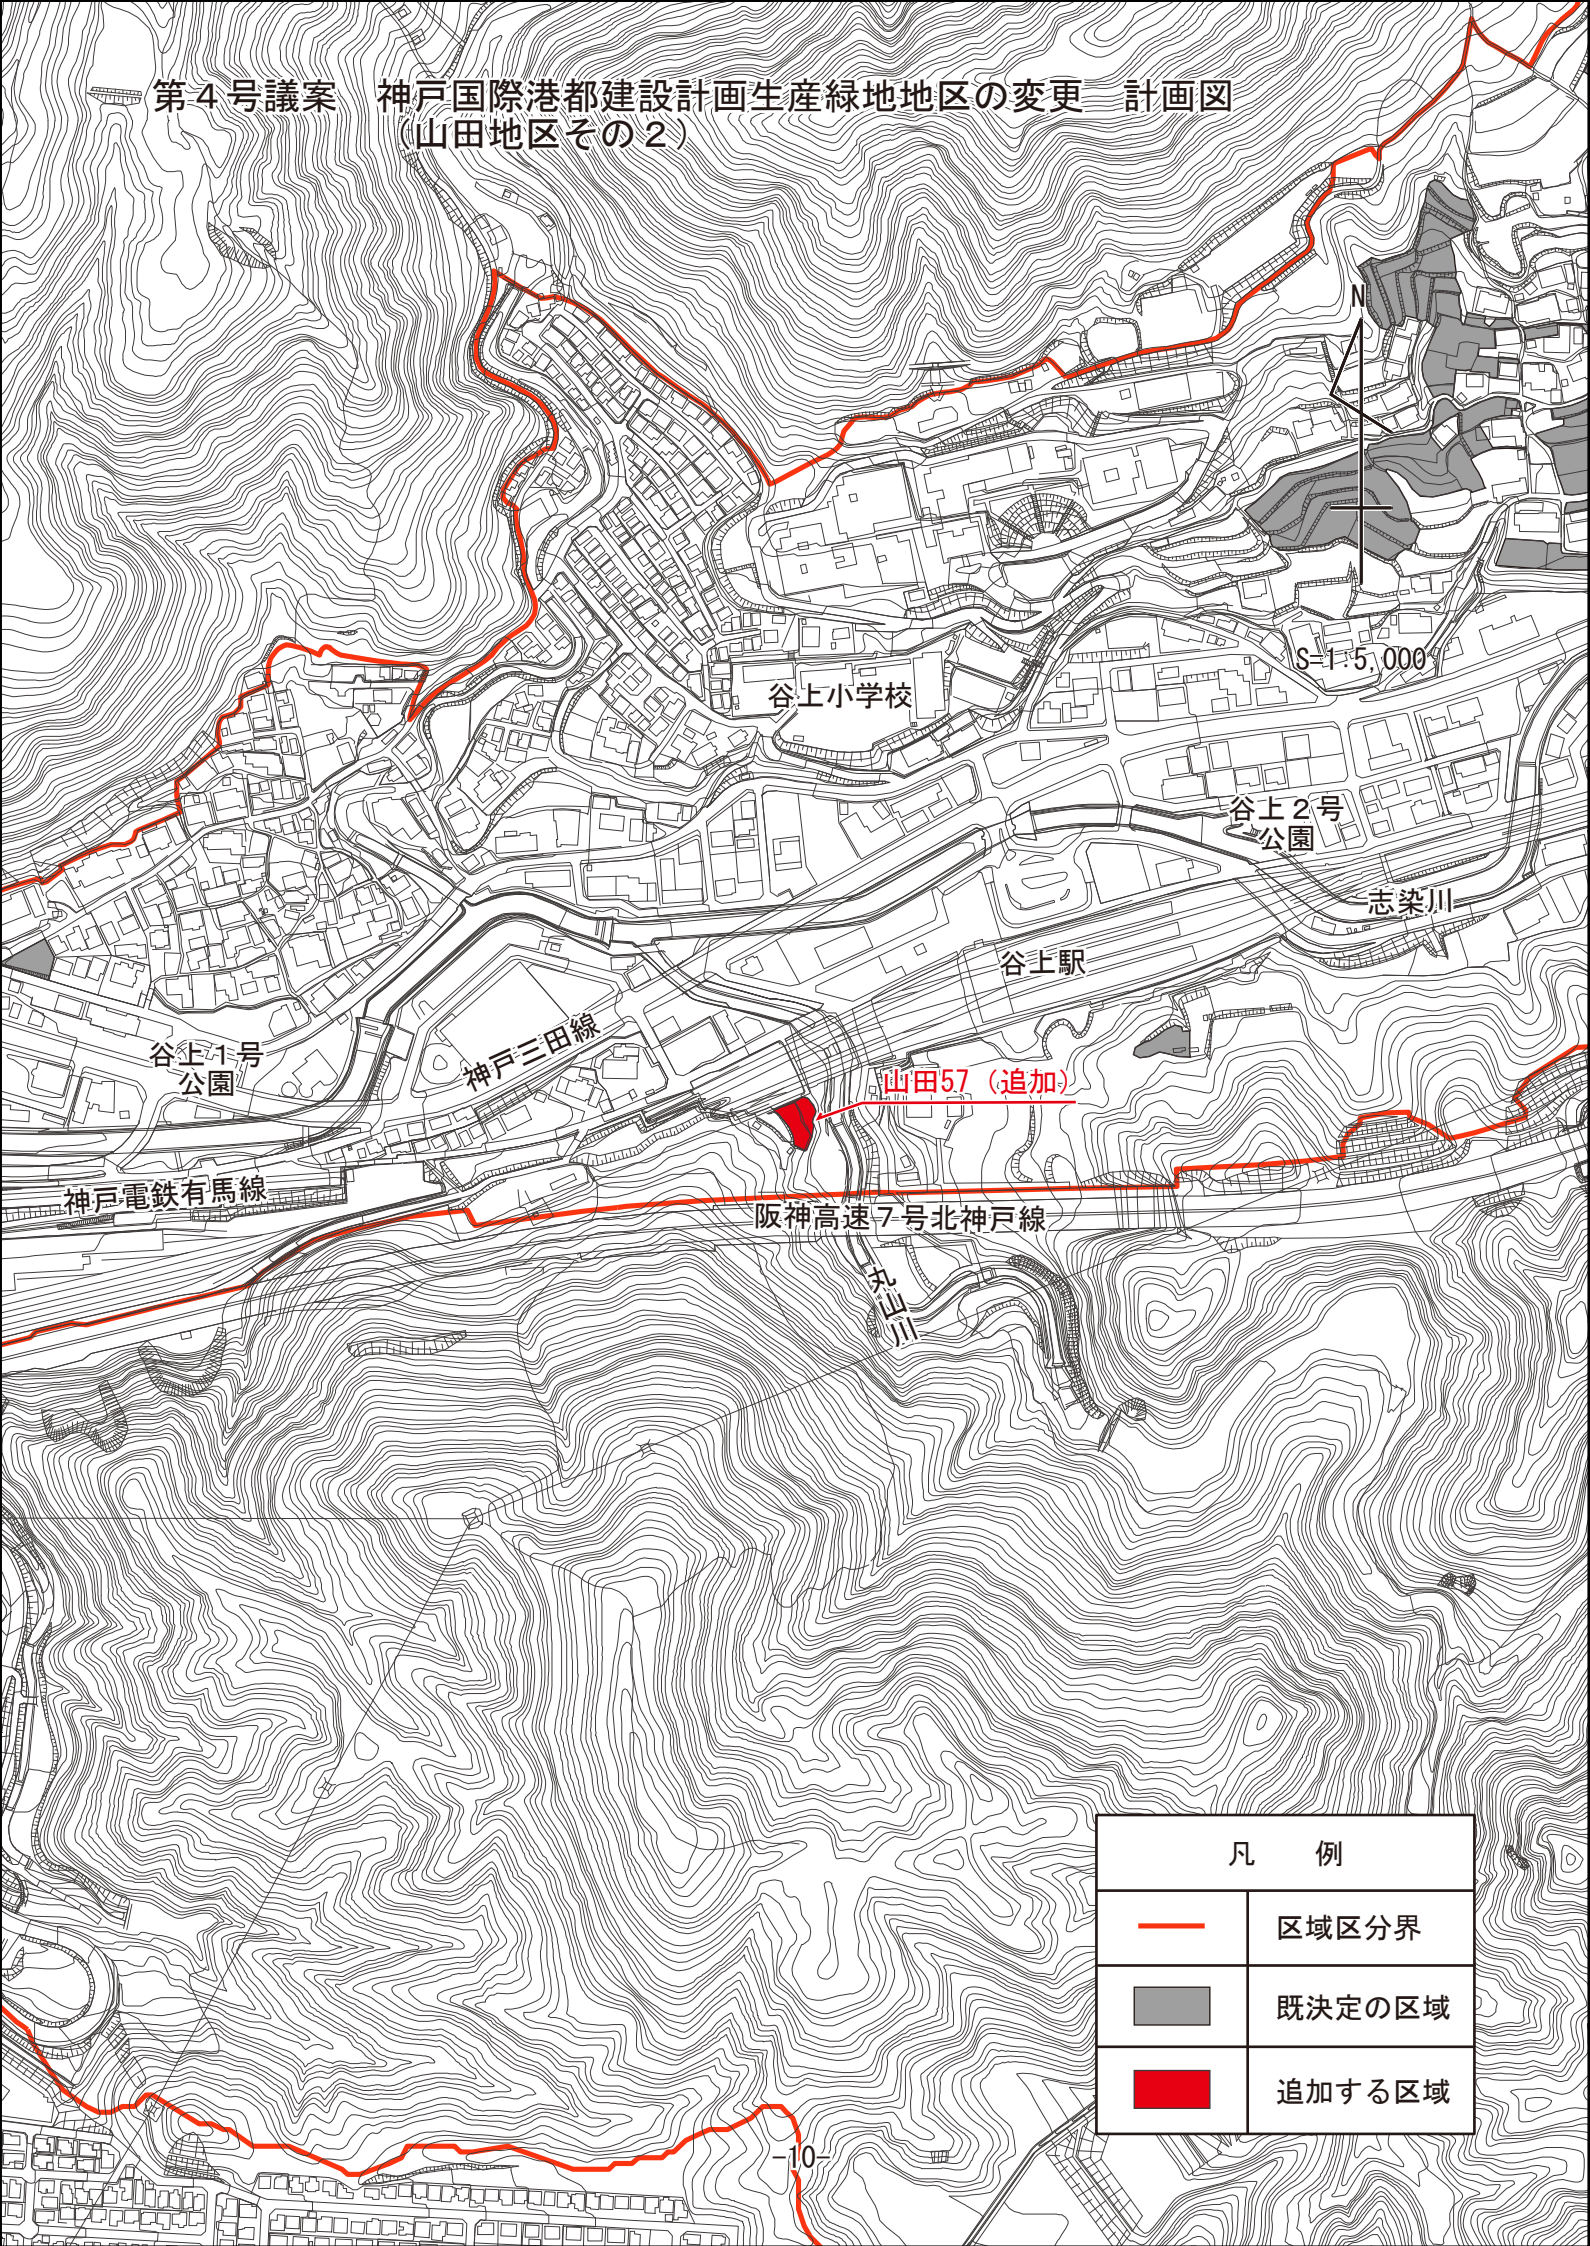

第4号議案 神戸国際港都建設計画生産緑地地区の変更 計画図
(山田地区その2)

凡 例

	区域区分界
	既決定の区域
	追加する区域