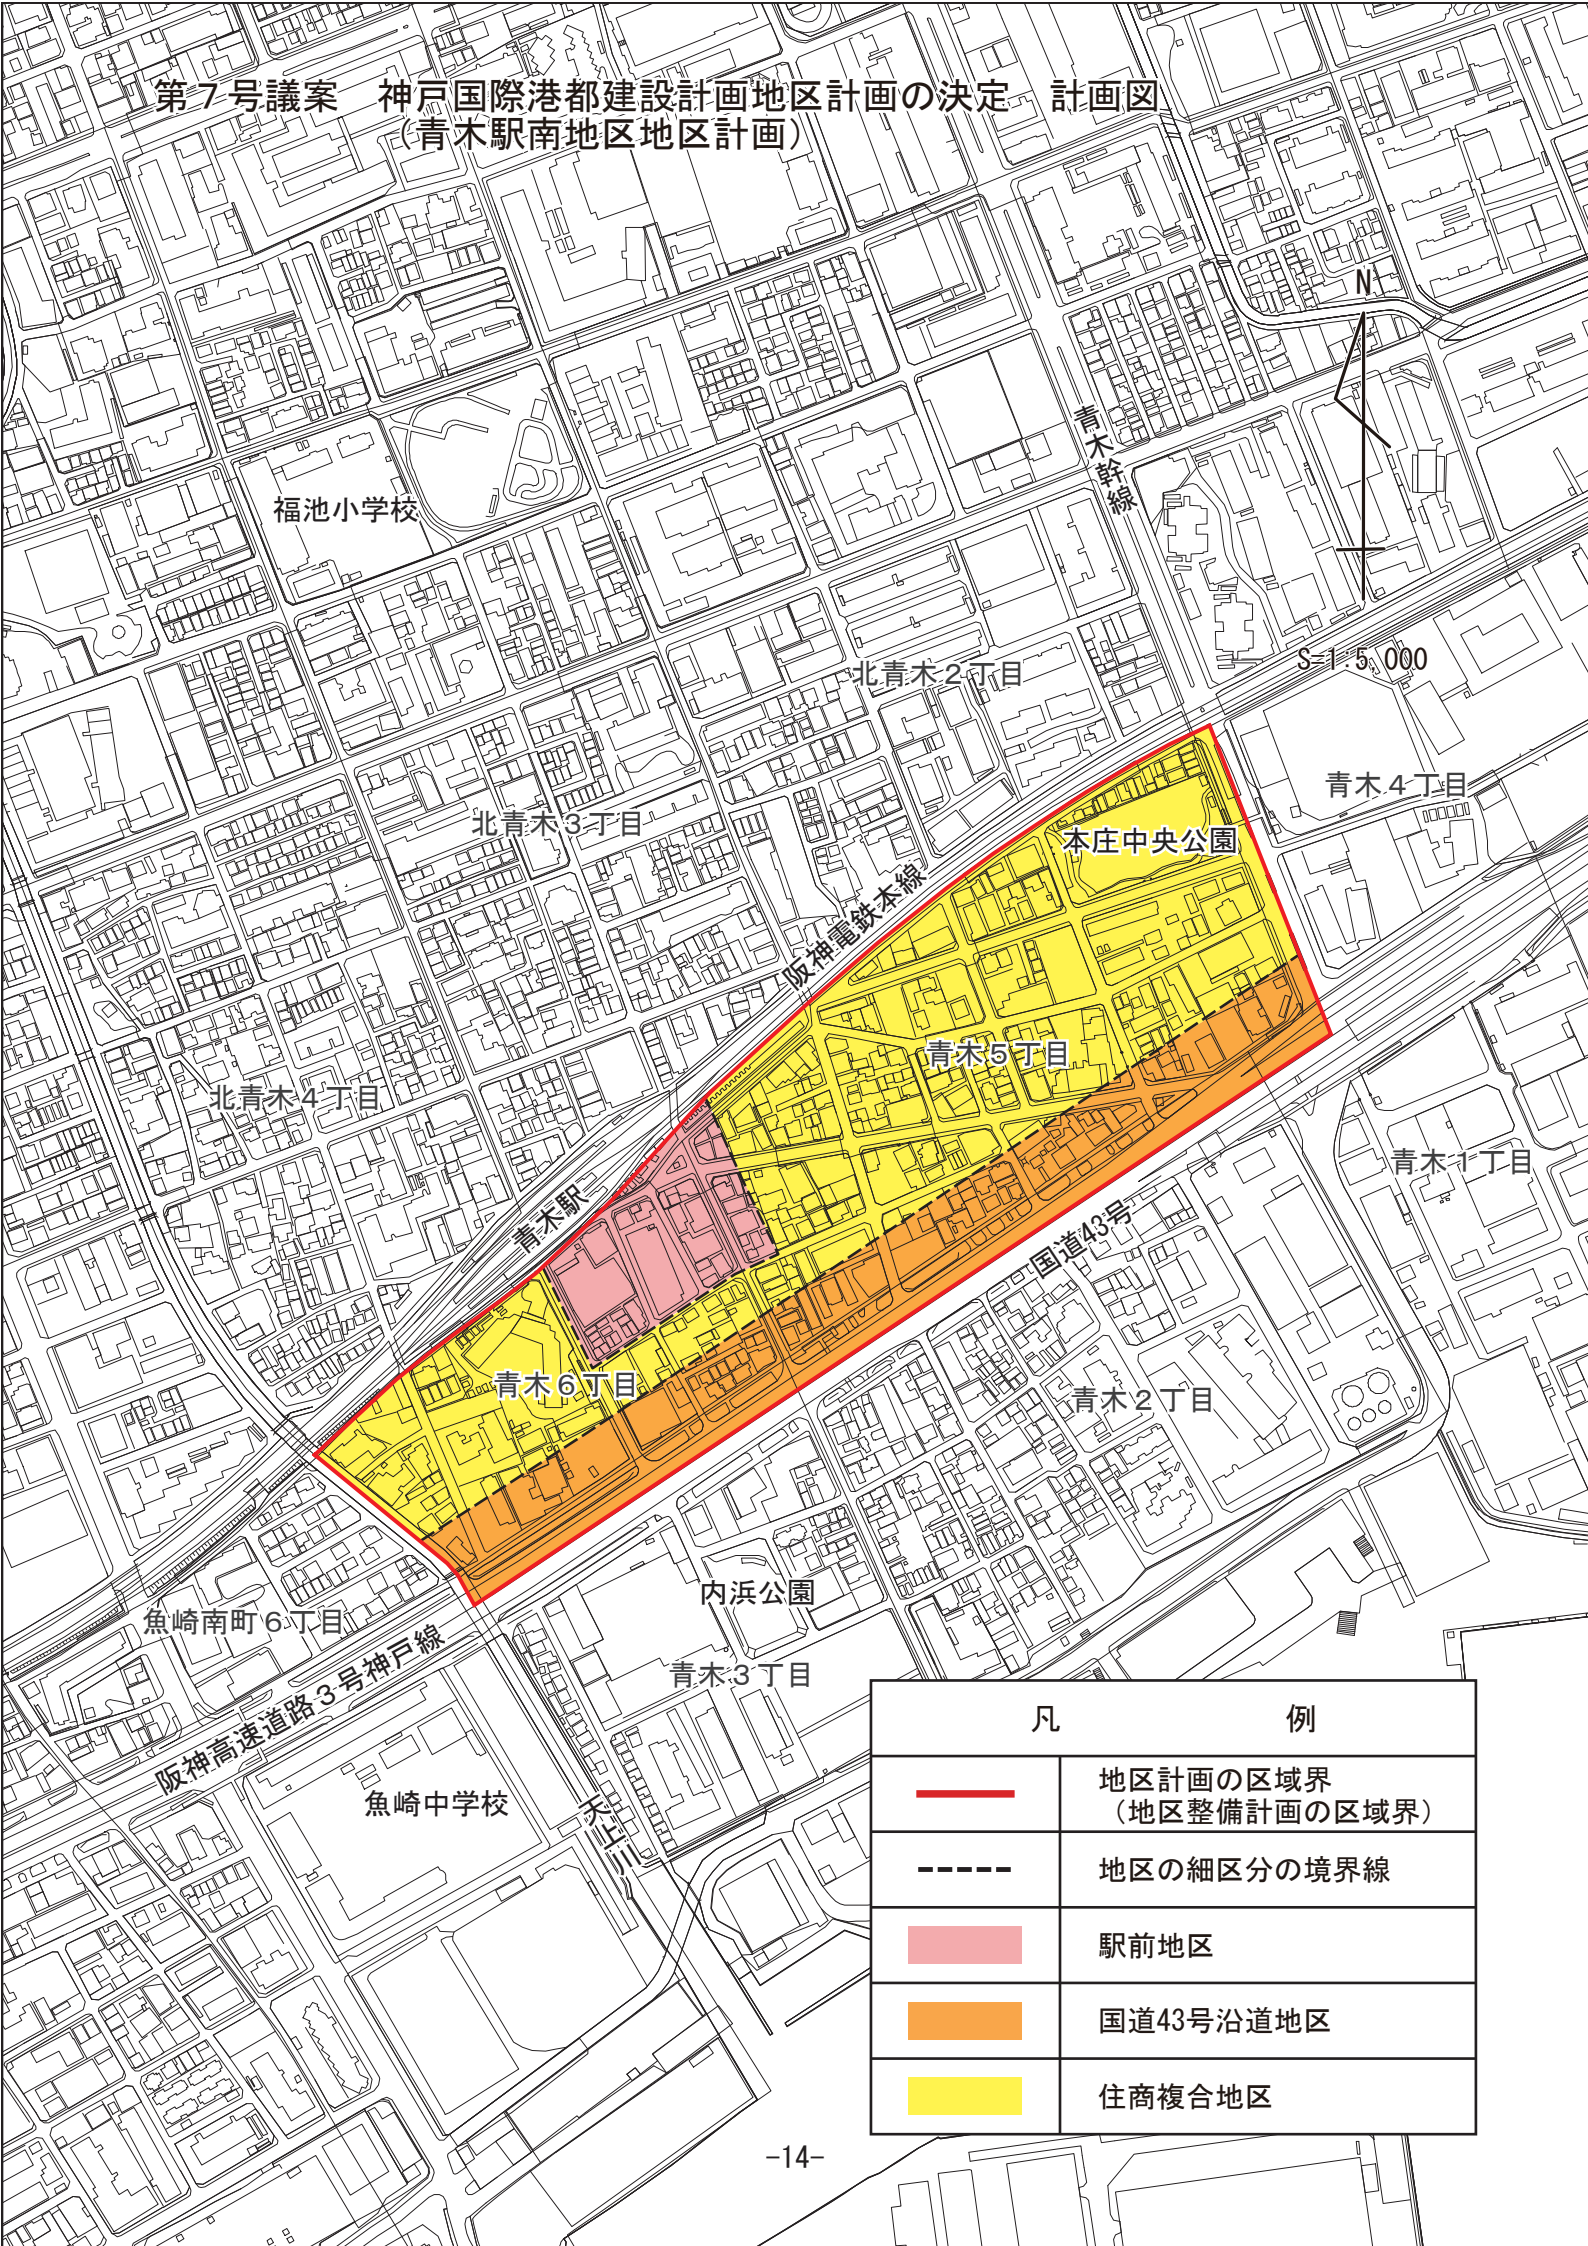

第7号議案 神戸国際港都建設計画地区計画の決定 計画図  
 (青木駅南地区地区計画)

凡	例
	地区計画の区域界 (地区整備計画の区域界)
	地区の細区分の境界線
	駅前地区
	国道43号沿道地区
	住商複合地区