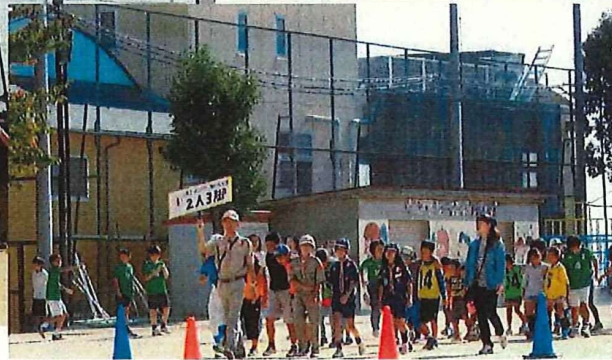

○定例行事○

ふれまち 新年のつどい

鶴甲地域福祉センター、鶴甲
小学校校庭 1月成人の日

パークフェスティバル

鶴甲北公園毎年5月第4日曜日

ふれあい夏まつり

鶴甲小学校校庭
毎年7月最終土曜日

ふれあい運動会

鶴甲小学校校庭 毎年10月中旬土曜日

○定例事業○

がめのこクラブ

〈幼児・母親サークル〉

毎月第3木曜日 10:00~11:30

白寿会の
みなさんと
クッキング

がめのこクラブクリスマス会
日平成27年12月7日

たのしいクリスマス会