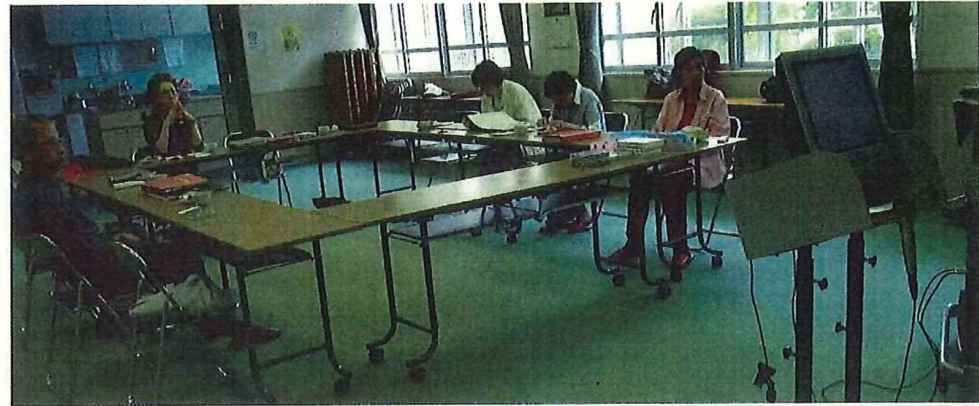

カラオケ同好会

毎月第1, 2, 4土曜日13:00~16:00

○会員募集中○