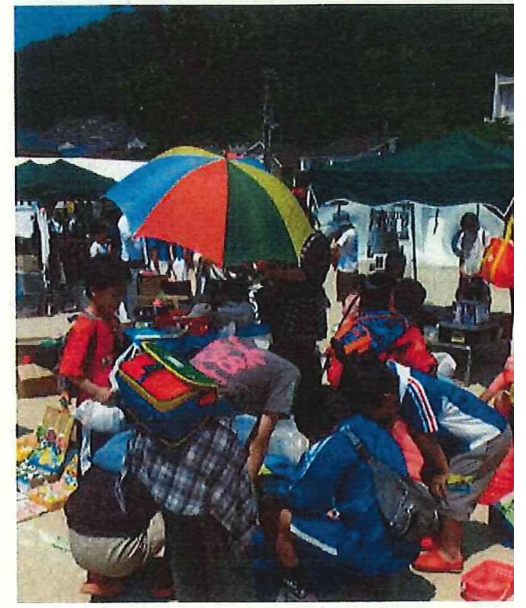

○定例行事○

ふれまち 新年のつどい

鶴甲地域福祉センター、鶴甲
小学校校庭 1月成人の日

パークフェスティバル

鶴甲北公園毎年5月第4日曜日

ふれあい夏まつり

鶴甲小学校校庭
毎年7月最終土曜日

ふれあい運動会

鶴甲小学校校庭 毎年10月中旬土曜日

○定例事業○

がめのこクラブ

〈幼児・母親サークル〉

毎月第3木曜日 10:00~11:30

白寿会の
みなさんと
クッキング

がめのこクラブクリスマス会
日平成27年12月7日

たのしいクリスマス会