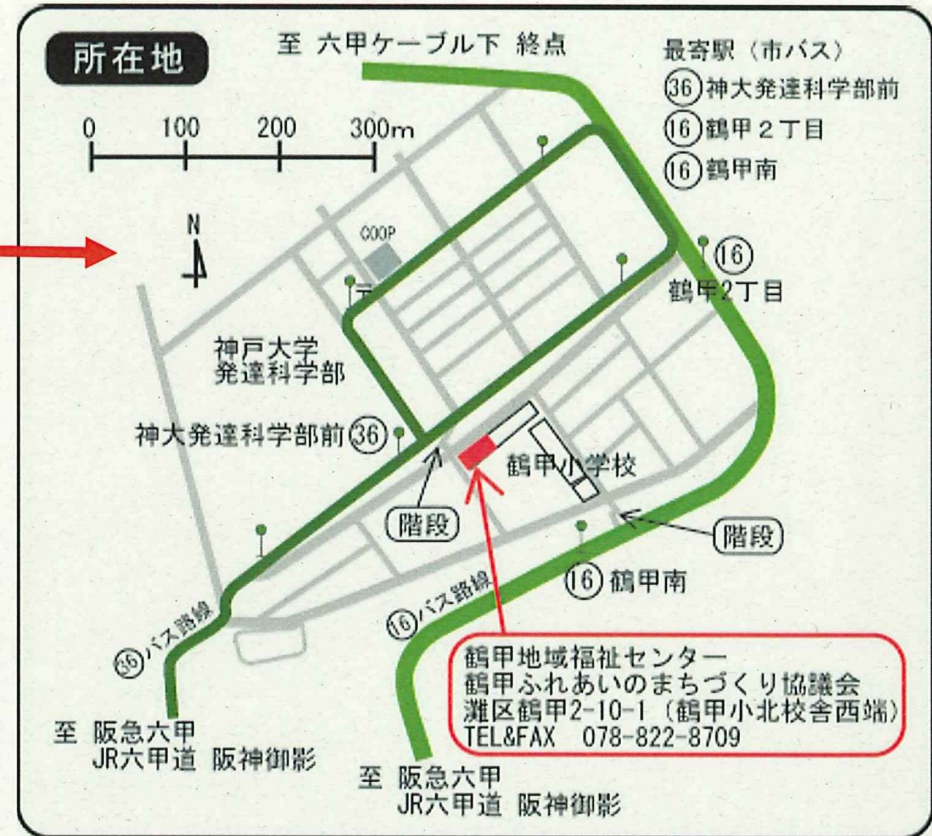

鶴甲ふれあいのまちづくり協議会では、新年のつどい・夏まつり・ふれあい運動会ほか、学校と連携して世代を超えた地域の人々のふれあいの事業をおこなっています。

鶴甲ふれあいのまちづくり協議会は 鶴甲小学校区で運営活動しています

六甲ケーブル下駅南側の鶴甲、水車新田、六甲台町、大月台、篠原台が鶴甲小学校区です

鶴甲小学校

鶴甲地域福祉センター

鶴甲ふれあいのまちづくり協議会

鶴甲地区で活動する 10 団体が「ふれまち」を支えています