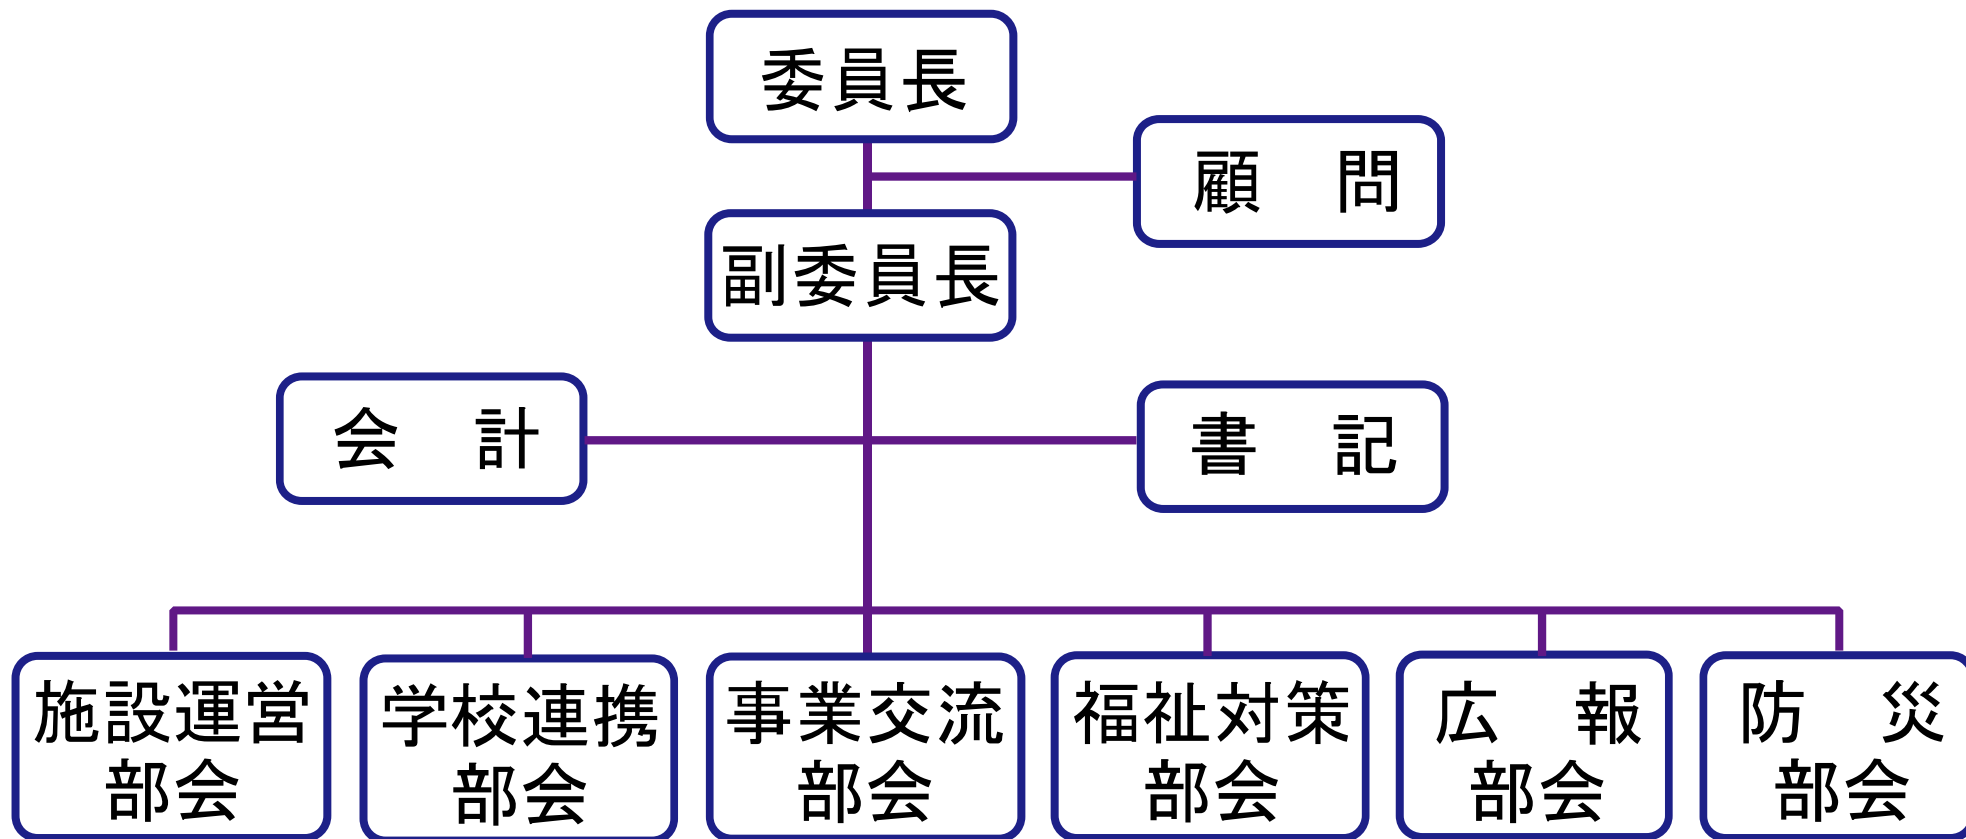

鶴甲ふれあいのまちづくり協議会 組織図