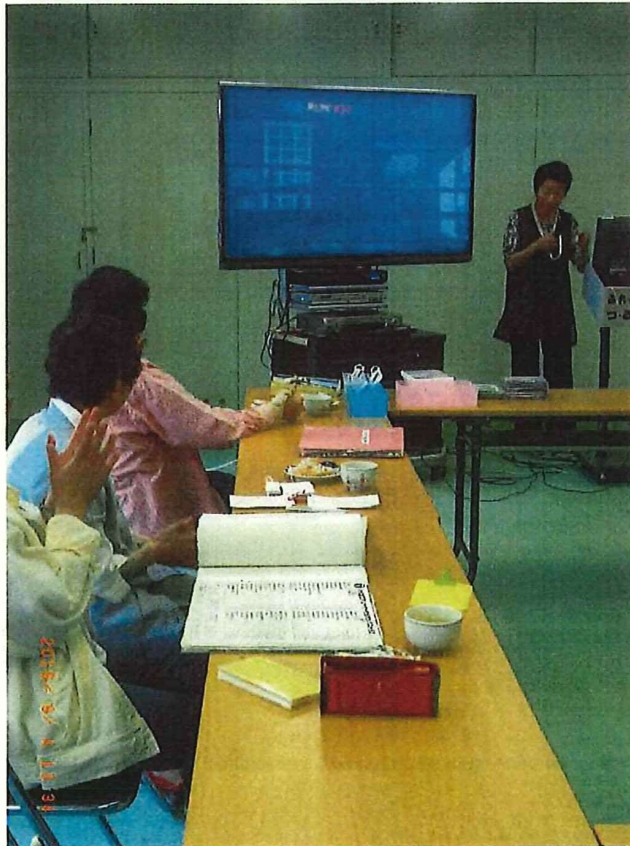

カラオケ同好会

毎月第1, 2, 4土曜日13:00~16:00

○会員募集中○