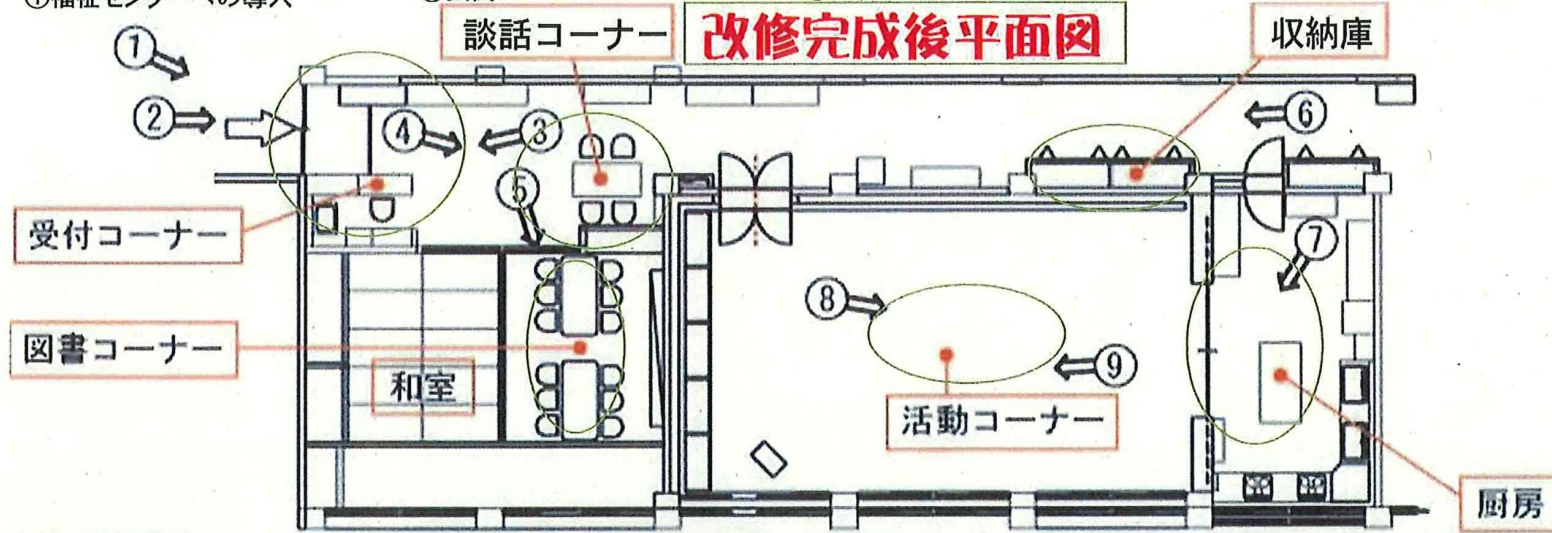

鶴甲ふれあいのまちづくり協議会 組織図

鶴甲地域福祉センターは平成4年、
鶴甲小学校北校舎西側3教室を改装
して発足しました。

また、平成21年、県民交流事業
の助成を受けて改修しました。

①福祉センターへの導入

②玄関

③受付コーナー

収納庫

⑤図書コーナー