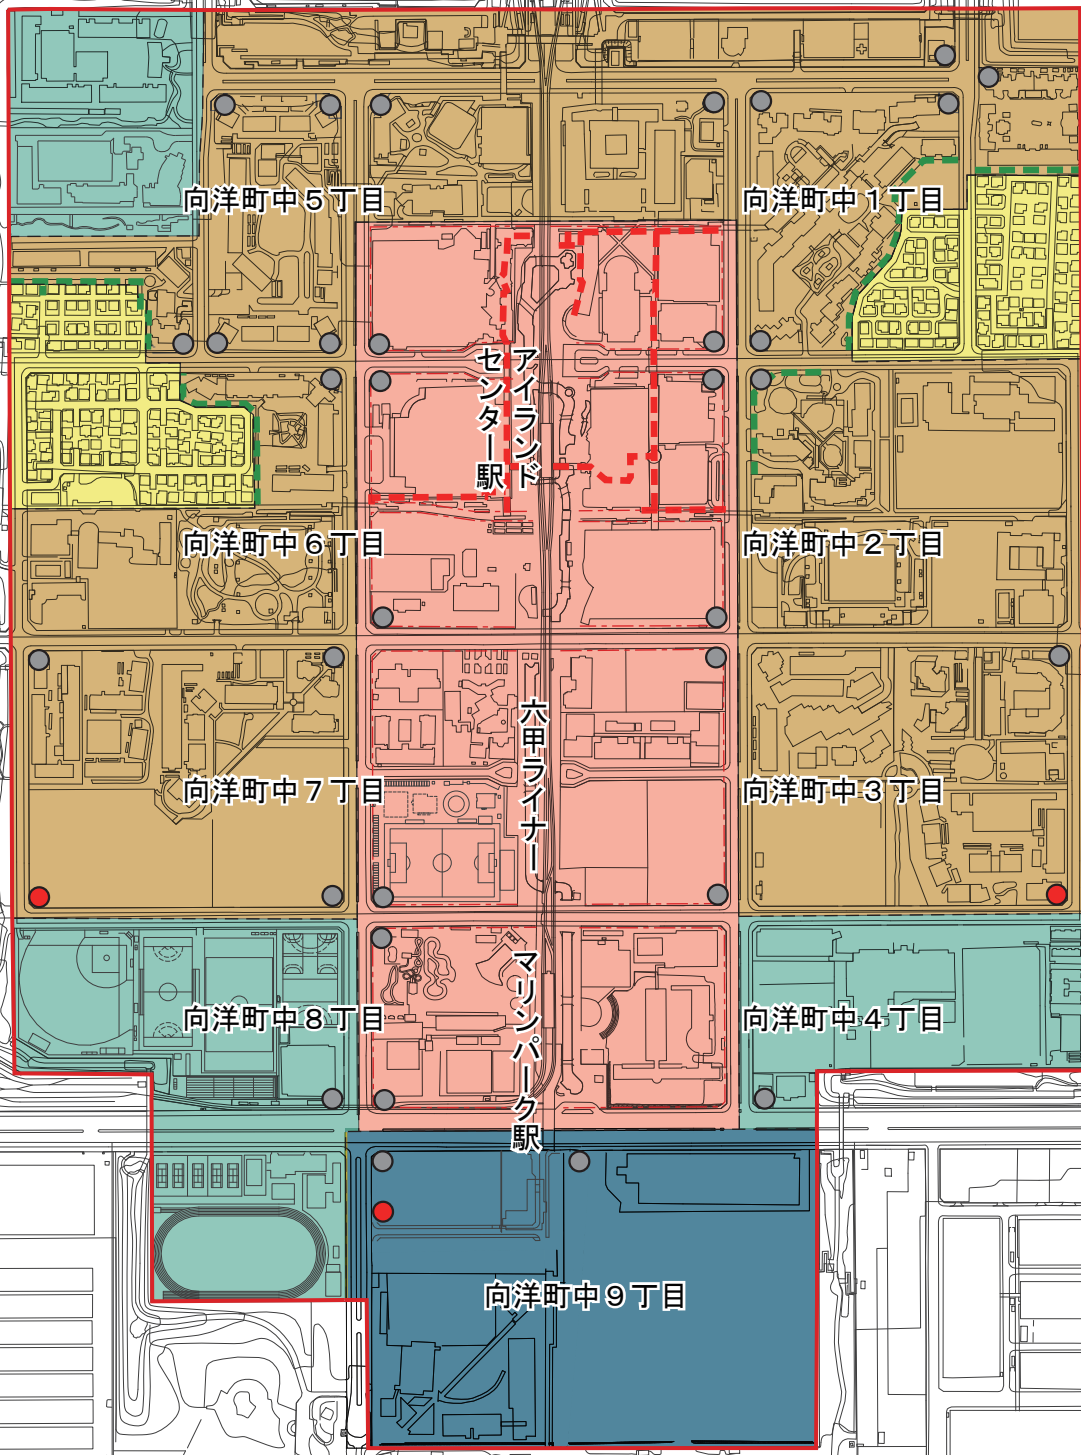

第1号議案 神戸国際港都建設計画地区計画の変更 計画図
 (六甲アイランド都市機能ゾーン地区計画)

凡		例	
	地区計画の区域界		業務・商業地区
	地区の細区分の境界		戸建住宅地区
	壁面の位置の制限に係る境界線		中高層住宅地区
	地区施設 (せせらぎ)		文化・レクリエーション地区
	地区施設 (シティモール)		複合利用地区
	地区施設 (街角広場)		追加する地区施設 (街角広場)