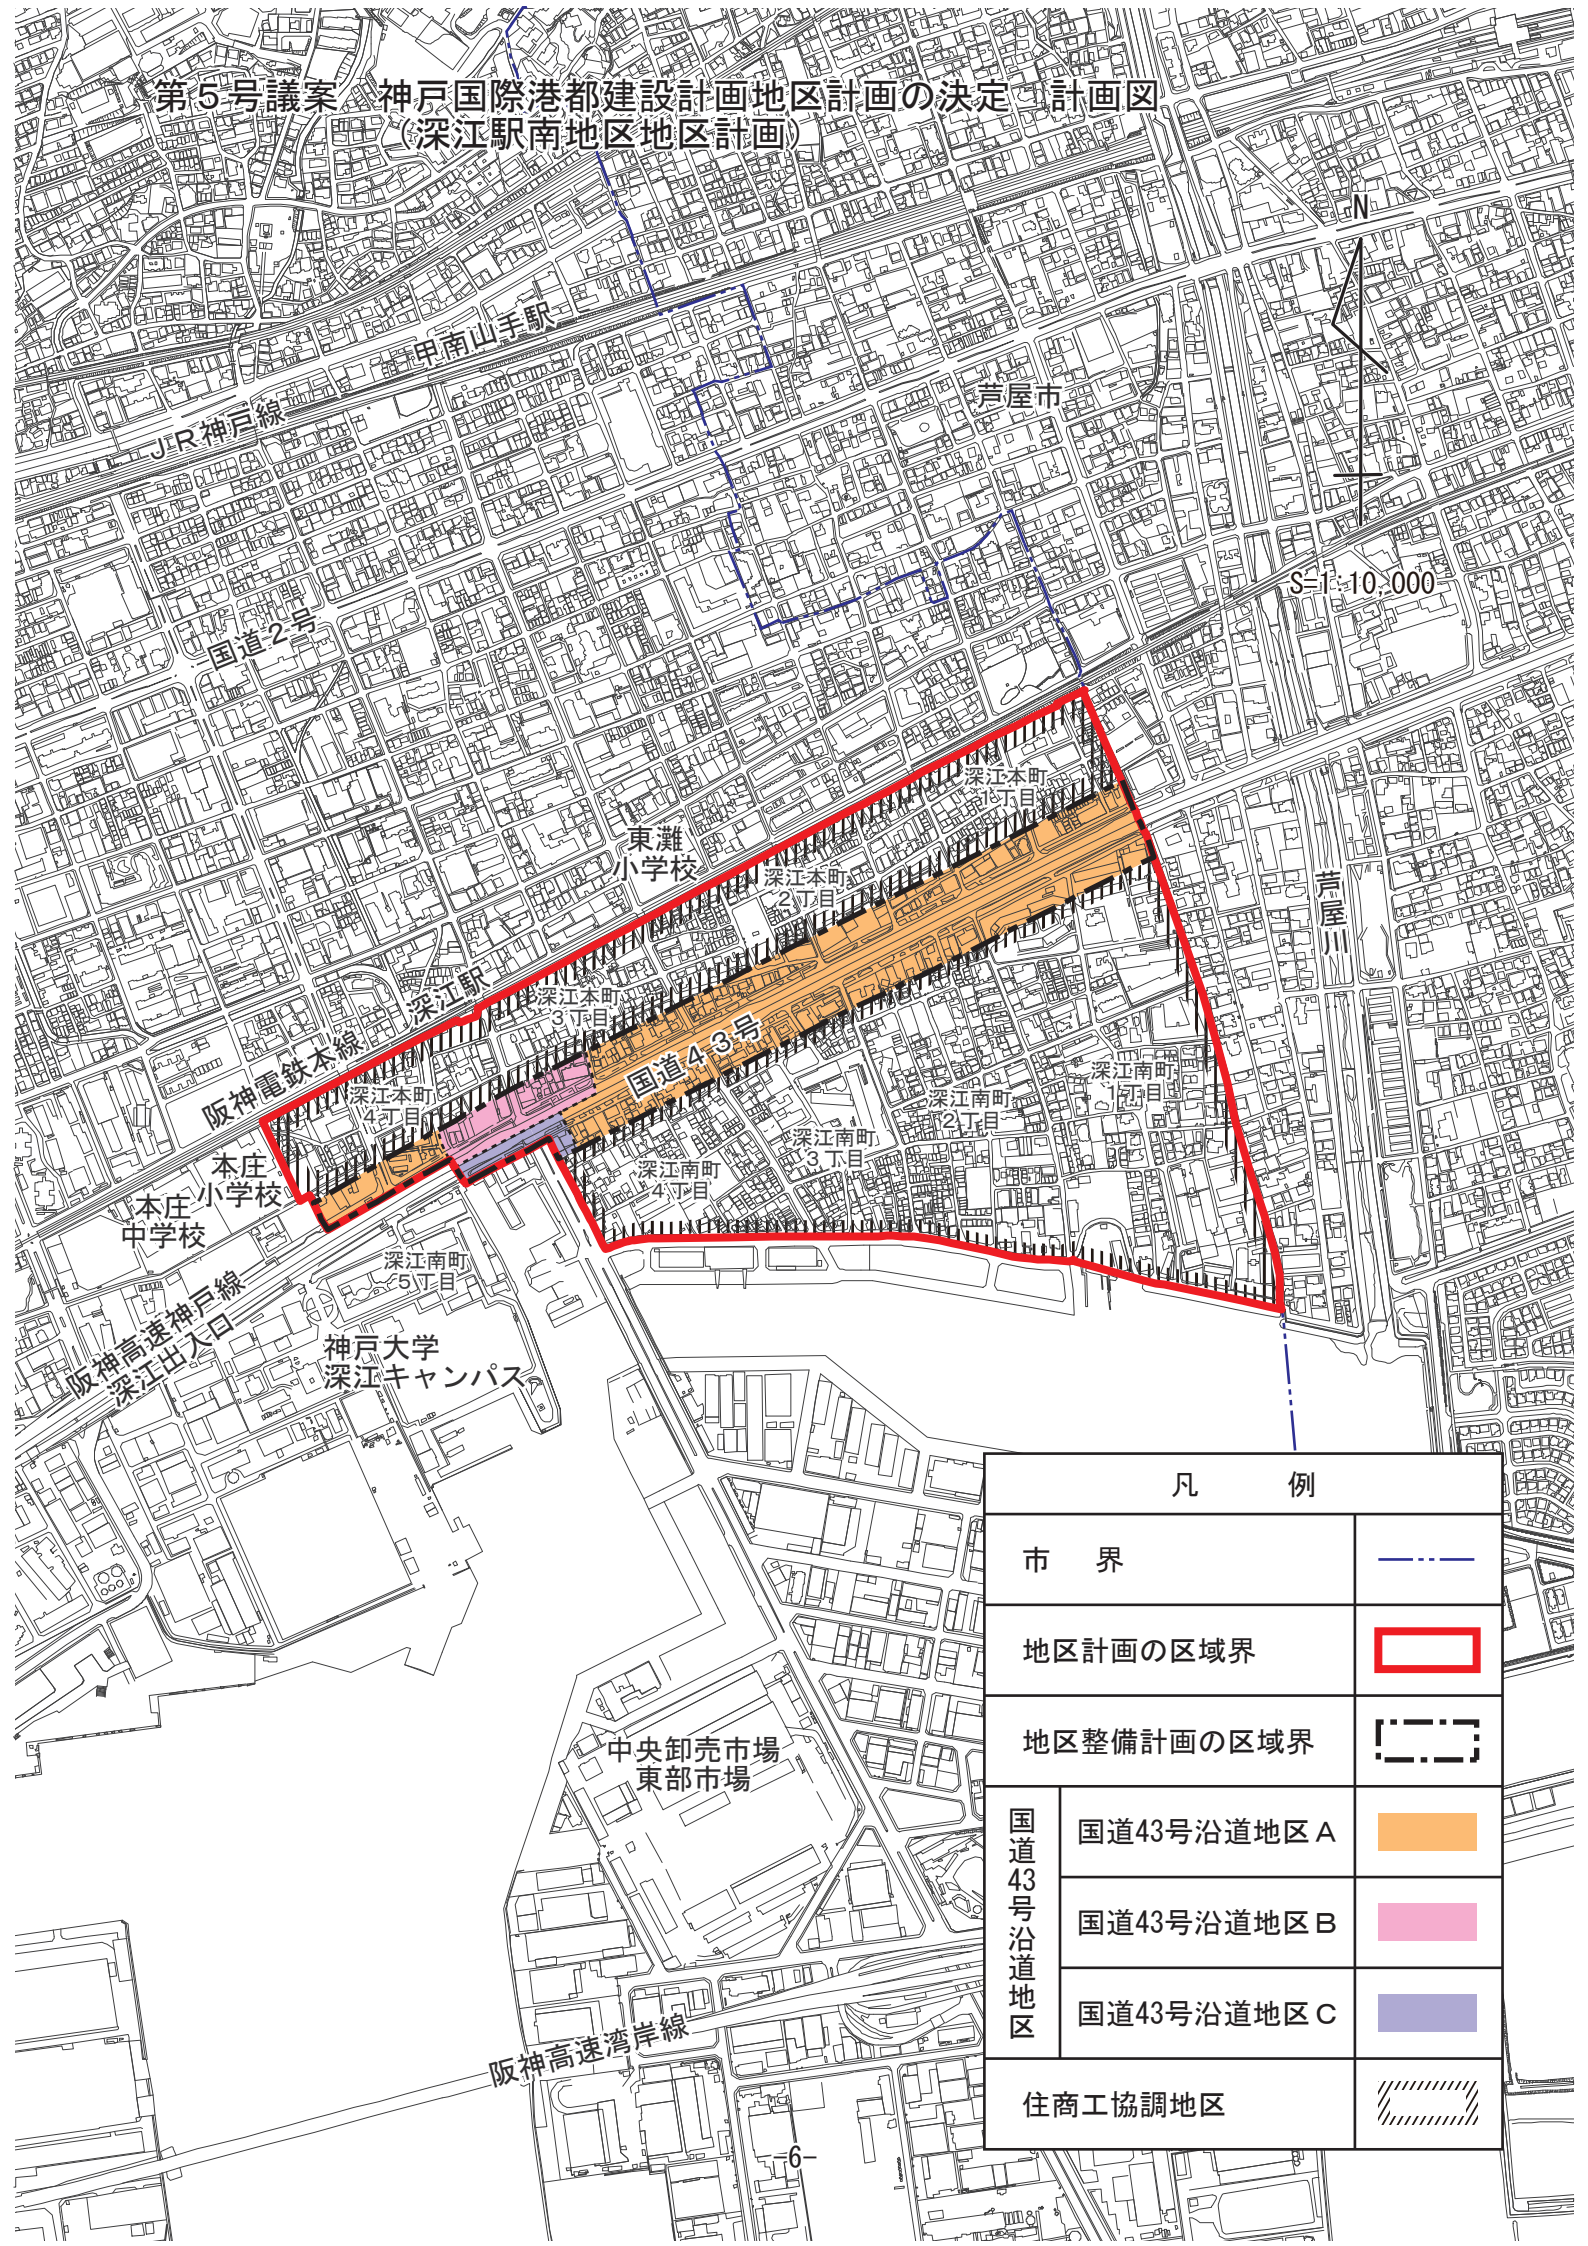

第5号議案 神戸国際港都建設計画地区計画の決定（計画図）
 （深江駅南地区地区計画）

凡 例		
市 界		
地区計画の区域界		
地区整備計画の区域界		
国道43号沿道地区	国道43号沿道地区 A	
	国道43号沿道地区 B	
	国道43号沿道地区 C	
住商工協調地区		