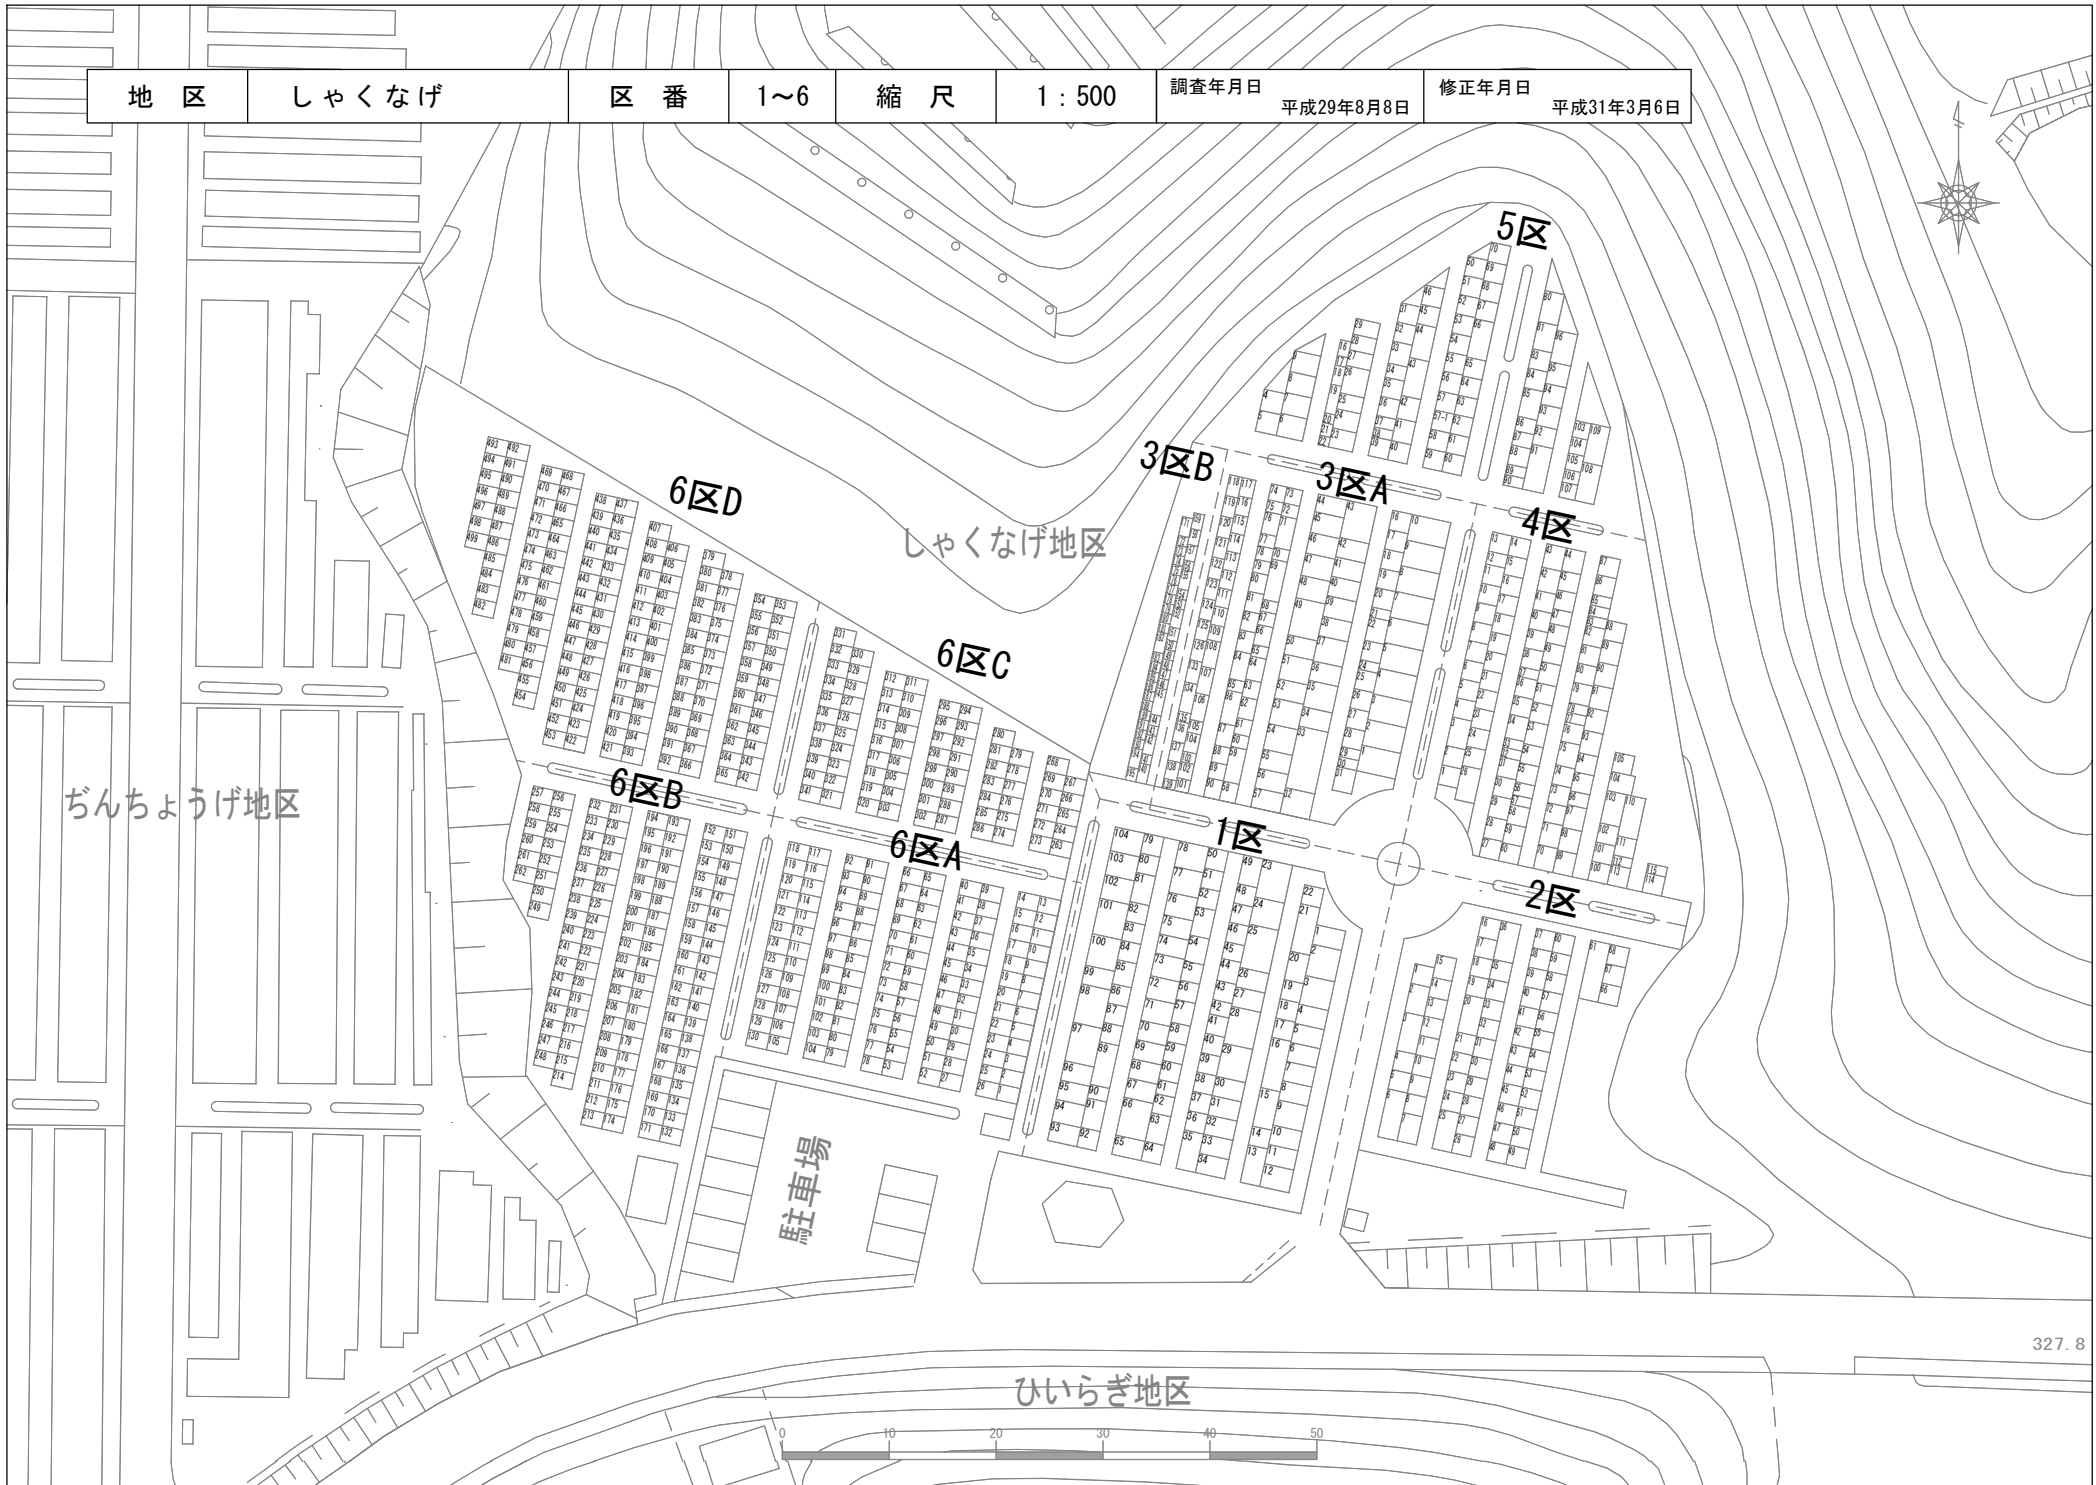

3区B

3区A

5区

4区

2区

1区

駐車場

地区	しゃくなげ	区番	1~6	縮尺	1:500	調査年月日	平成29年8月8日	修正年月日	平成31年3月6日
----	-------	----	-----	----	-------	-------	-----------	-------	-----------

地区	しゃくなげ	区番	1	縮尺	1 : 150	調査年月日	平成29年8月8日	修正年月日	平成31年3月6日
----	-------	----	---	----	---------	-------	-----------	-------	-----------

6区A 6区D

93	94	95	96	97	98	99	100	101	102	103	104			
92	91	90	89	88	87	86	85	84	83	82	81	80	79	
65	66	67	68	69	70	71	72	73	74	75	76	77	78	
64	63	62	61	60	59	58	57	56	55	54	53	52	51	50
1区														
35	36	37	38	39	40	41	42	43	44	45	46	47	48	49
34	33	32	31	30	29	28	27	26	25	24	23			
13	14	15	16	17	18	19	20	21	22					
12	11	10	9	8	7	6	5	4	3	2	1			

100	101	102	103	104	105
-----	-----	-----	-----	-----	-----

113	112	111	110
-----	-----	-----	-----

114	115
-----	-----

地区	しゃくなげ	区番	5	縮尺	1 : 100	調査年月日	平成29年8月8日	修正年月日	令和元年11月5日
----	-------	----	---	----	---------	-------	-----------	-------	-----------