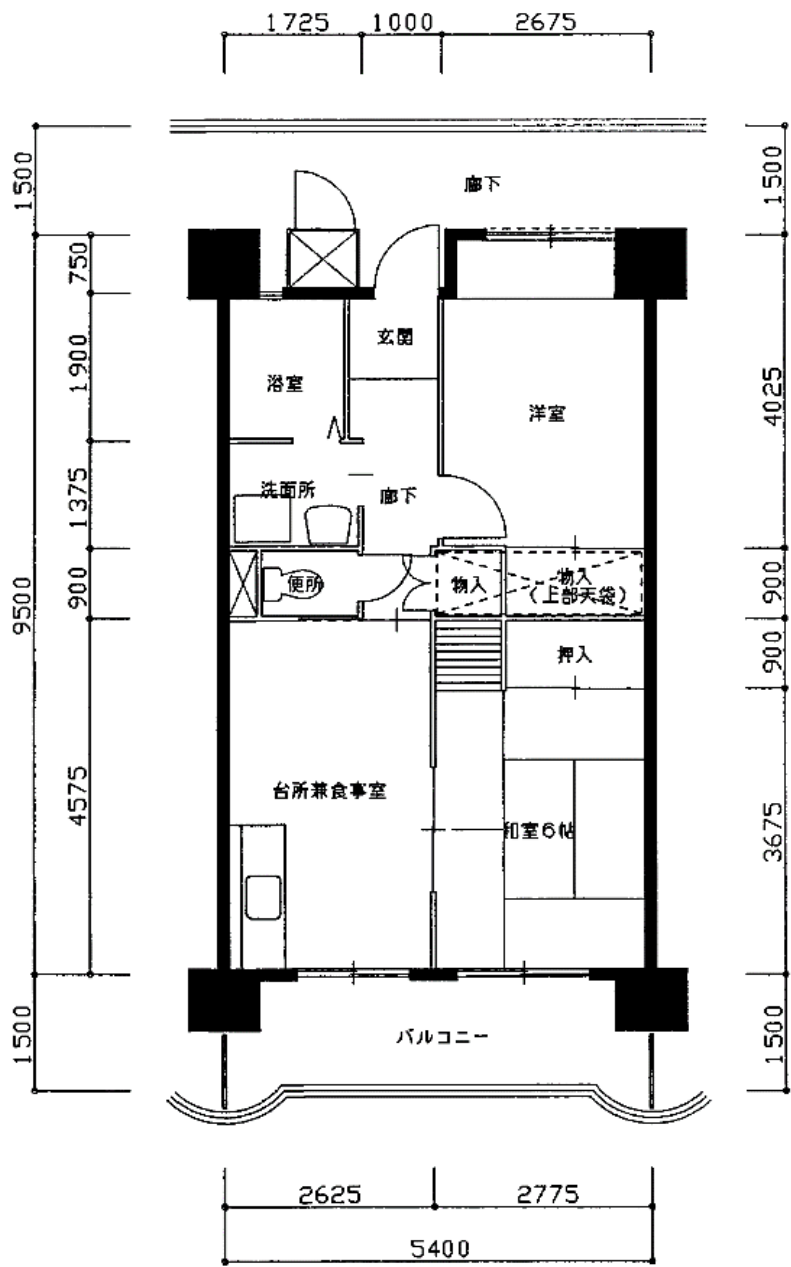

住宅	新大池東
間取り	2DK

住戸面積	住戸専用	49.67 m ²
	バルコニー	8.53 m ²
	合計	58.20 m ²
居室面積	和室	6 帖
	洋室	5.4 帖
	DK	7.2 帖
備考	反転タイプ・バルコニータイプ違いあり	