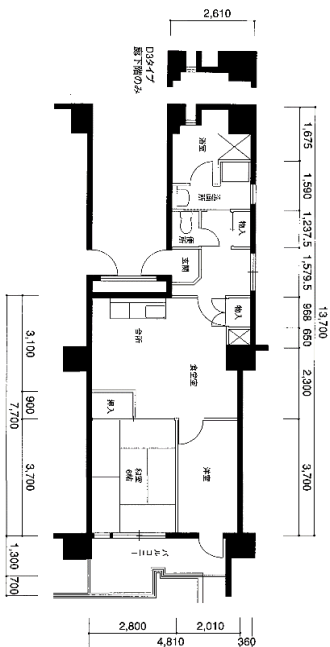

住宅	旭中央
間取り	2DK

住戸面積	住戸専用	53.09 m <sup>2</sup>
	バルコニー	7.14 m <sup>2</sup>
	合計	60.23 m <sup>2</sup>
居室面積	和室	6.0 帖
	洋室	4.5 帖
	DK	10.2 帖
備考		