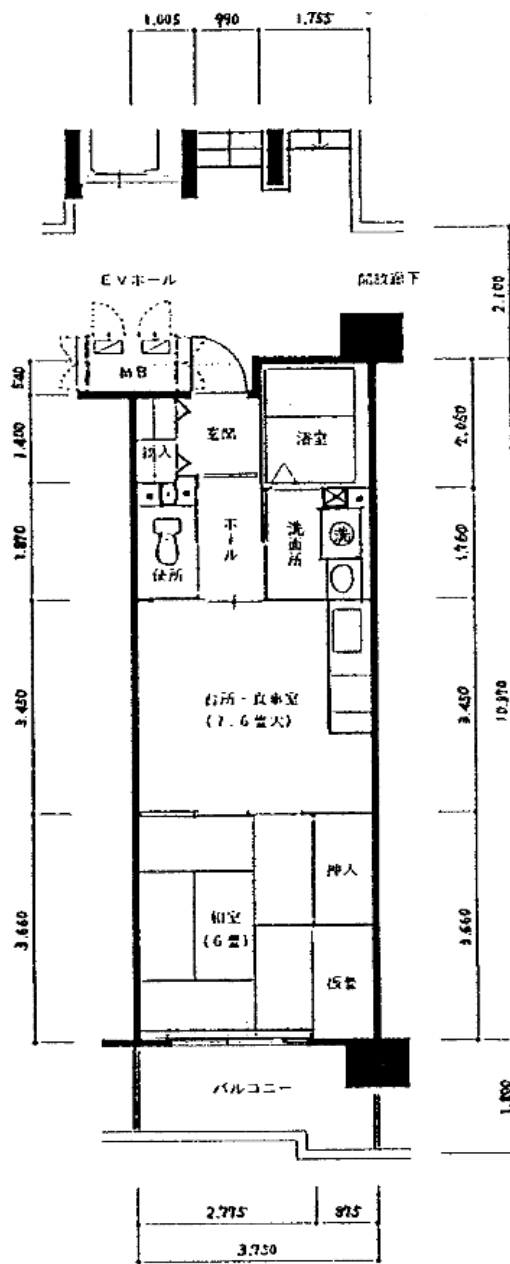

住宅	フレール須磨千歳
間取り	1DK

住戸面積	住戸専用	39.91 m ²
	バルコニー	5.90 m ²
	合計	45.81 m ²
居室面積	和室	6.0 帖
	DK	7.8 帖
備考		