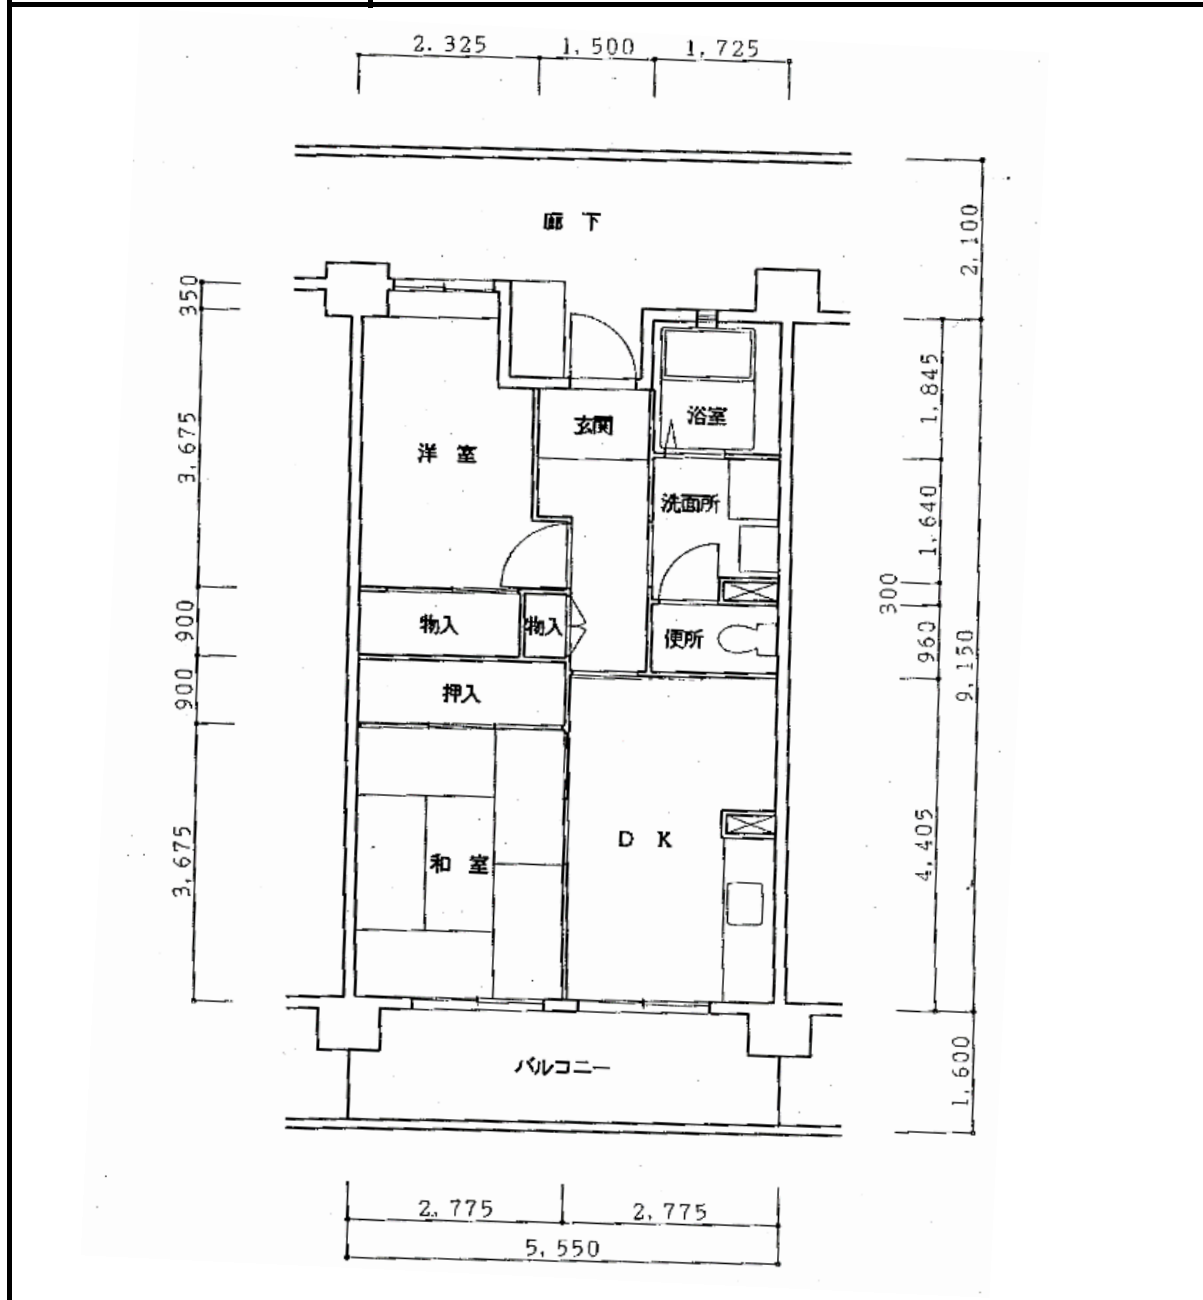

住宅	水笠西
間取り	2DK

住戸面積	住戸専用	50.70 m ²
	バルコニー	8.88 m ²
	合計	59.58 m ²
居室面積	和室1	6 帖
	洋室1	5.2 帖
	DK	4.8 帖
備考		