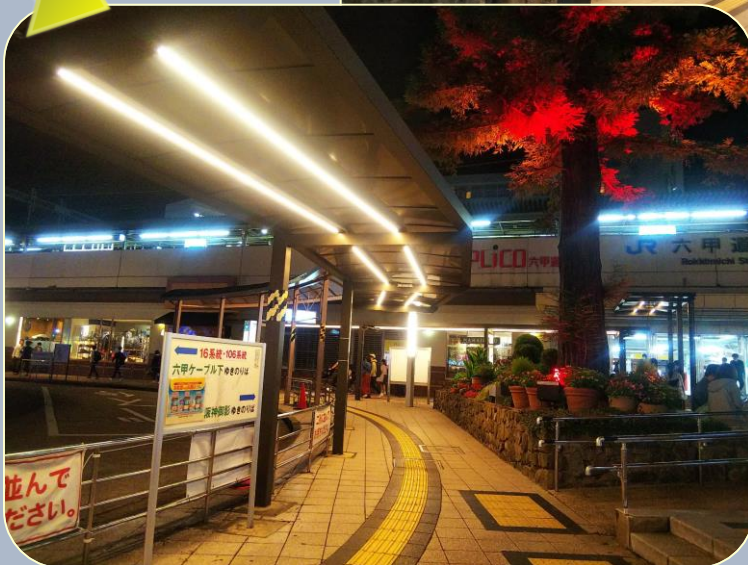

照明増設進捗状況 灘区版

六甲道駅

照明増設進捗状況 灘区版

灘駅