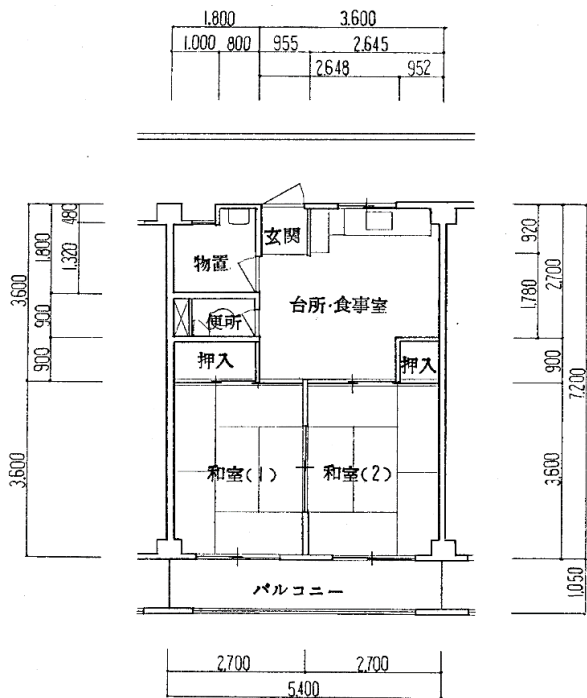

住宅	宮本
間取り	2DK

住戸面積	住戸専用	38.40 m ²
	バルコニー	5.67 m ²
	合計	44.07 m ²
居室面積	和室1	6.0 帖
	和室2	6.0 帖
	DK	6.8 帖
備考		