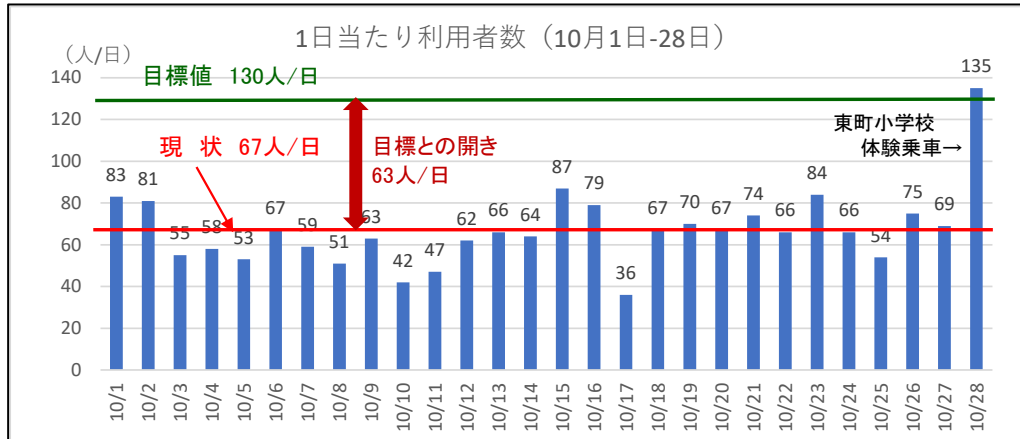

「にじ色バス」利用状況

- ◆ 第2回試験運行の開始1か月の利用者数は、67.1人/日で、**目標の51.6%**。
- ◆ この状況が続くと、来年4月からの本格運行が難しくなるだけでなく、試験運行の予定期間(6か月)の**途中で運行中断の可能性**があります。

“いま”乗って支える活動を！！

平成29年から取組を開始し、アンケート調査や検討会、第1回試験運行を経て、現在、第2回試験運行に取り組んでいます。**本格運行の実現には、学園東町にお住いの皆さまに“いま”乗って支えていただく必要があります。**引き続き、にじ色バスを乗って支える活動をよろしくお願いいたします。

皆さんのちょっとした取組が、にじ色バスの本格運行の実現につながります。
《例えば》

学園東町の皆さまが、**2か月に1回、外出の片道にバスを利用するだけで、本格運行は実現します。**

本格運行実現のために

◆ 小学生の絵画展示

東町小学校の児童に依頼して、バス車内に展示する絵画を作成・提供いただき、2週間単位で順次展示しています。

◆ 企業の協賛等

学園東町内及び学園都市駅周辺の店舗や医院等から、にじ色バス試験運行への協賛をいただき、その企業名をバス車内に掲示しています。

小学生の体験乗車

東町小学校の2年生からのお手紙をきっかけに、10月28日、11月1日に生活の授業の一環として、にじ色バスの体験乗車を行いました。

お手紙

こんにちは。
生かつのペンきょうで、にじ色バスのことをしらべています。まえに、はじめてにじ色バスにのったのしかったので、しらべることになりました。

しつもん① なぜ、にじ色バスをはじめたのですか。

しつもん② なぜ、みんなの絵をかざってくれるのですか。

おしえてください。