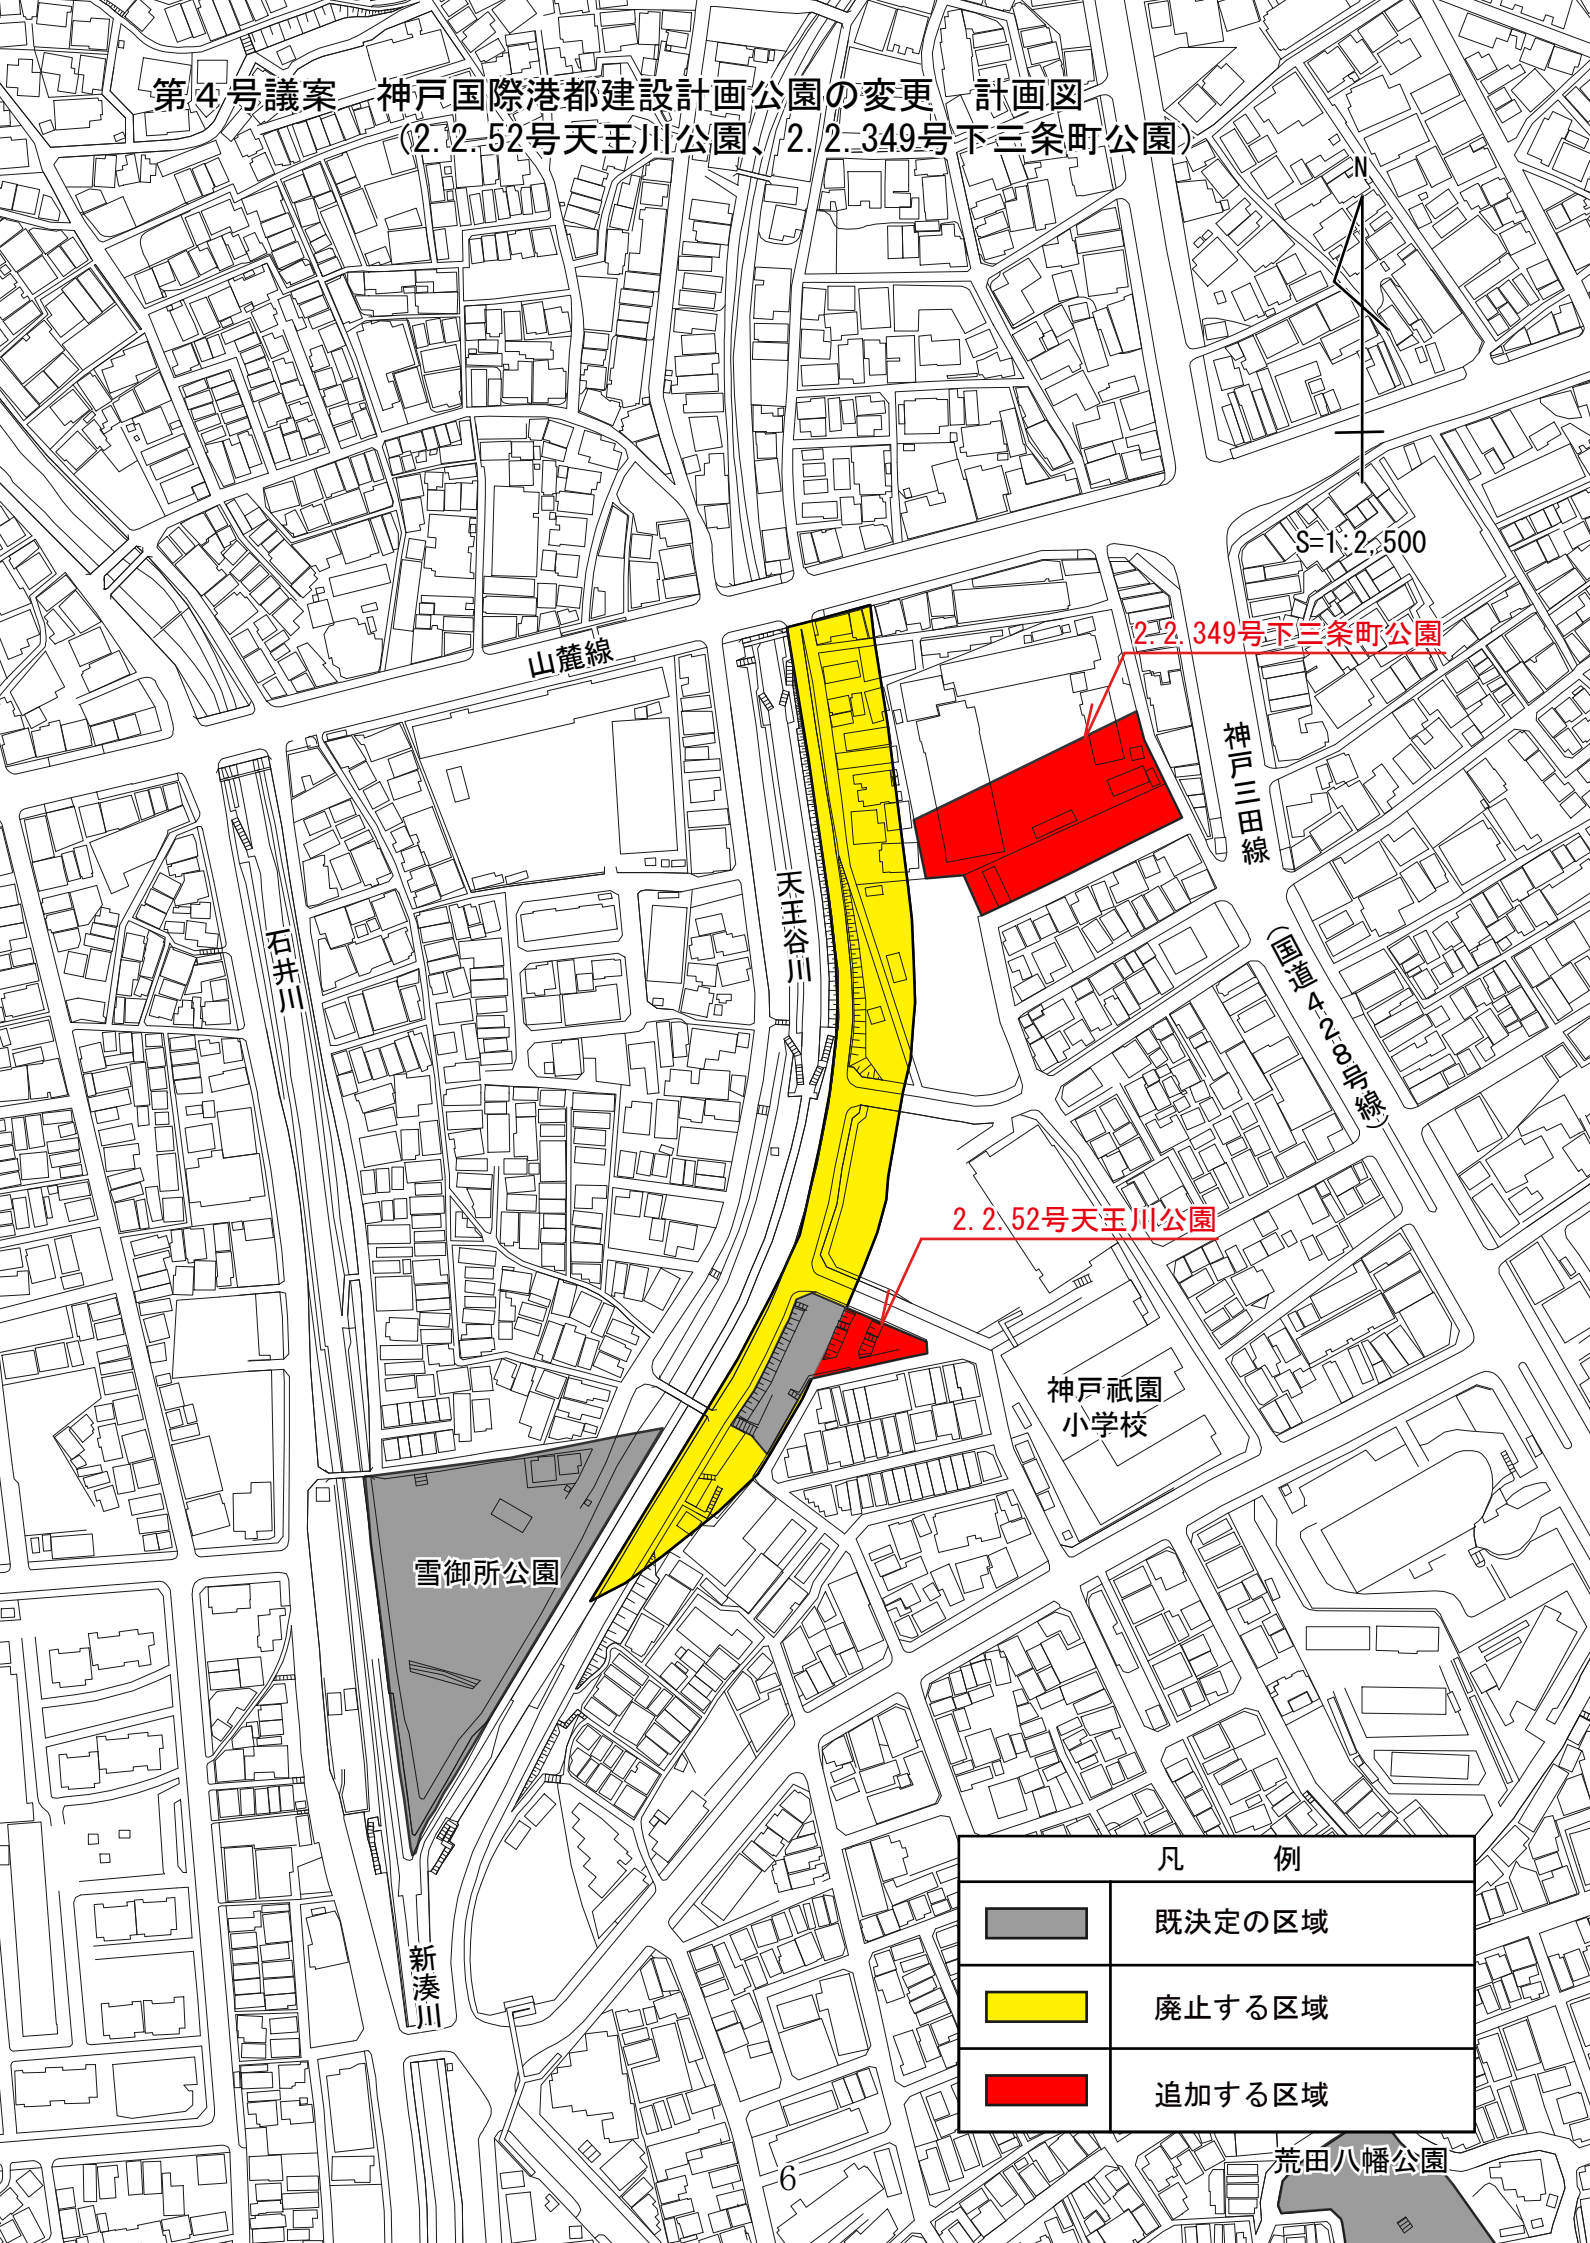

第4号議案 神戸国際港都建設計画公園の変更 計画図
(2.2-52号天王川公園、2.2-349号下三条町公園)

S=1:2,500

N

2.2-349号下三条町公園

神戸三田線

(園地△△△△△△線)

2.2-52号天王川公園

神戸祇園
小学校

雪御所公園

新湊川

荒田八幡公園

凡 例	
	既決定の区域
	廃止する区域
	追加する区域