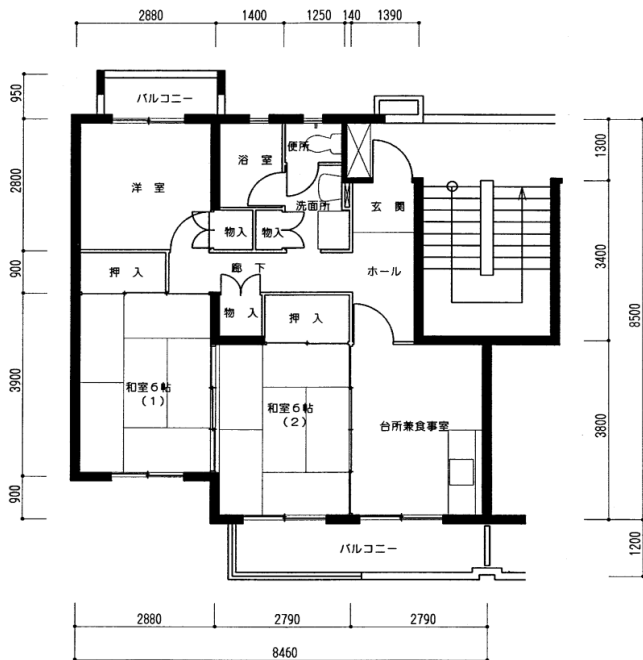

| | |
|-----|-----|
| 住宅 | 北舞子 |
| 間取り | 3DK |

| | | |
|------|--------------------|----------------------|
| 住戸面積 | 住戸専用 | 60.75 m ² |
| | バルコニー | 8.62 m ² |
| | 合計 | 69.37 m ² |
| 居室面積 | 和室1 | 6 帖 |
| | 和室2 | 6 帖 |
| | 洋室 | 4.5 帖 |
| | DK | 6.6 帖 |
| 備考 | 反転タイプ・バルコニータイプ違いあり | |