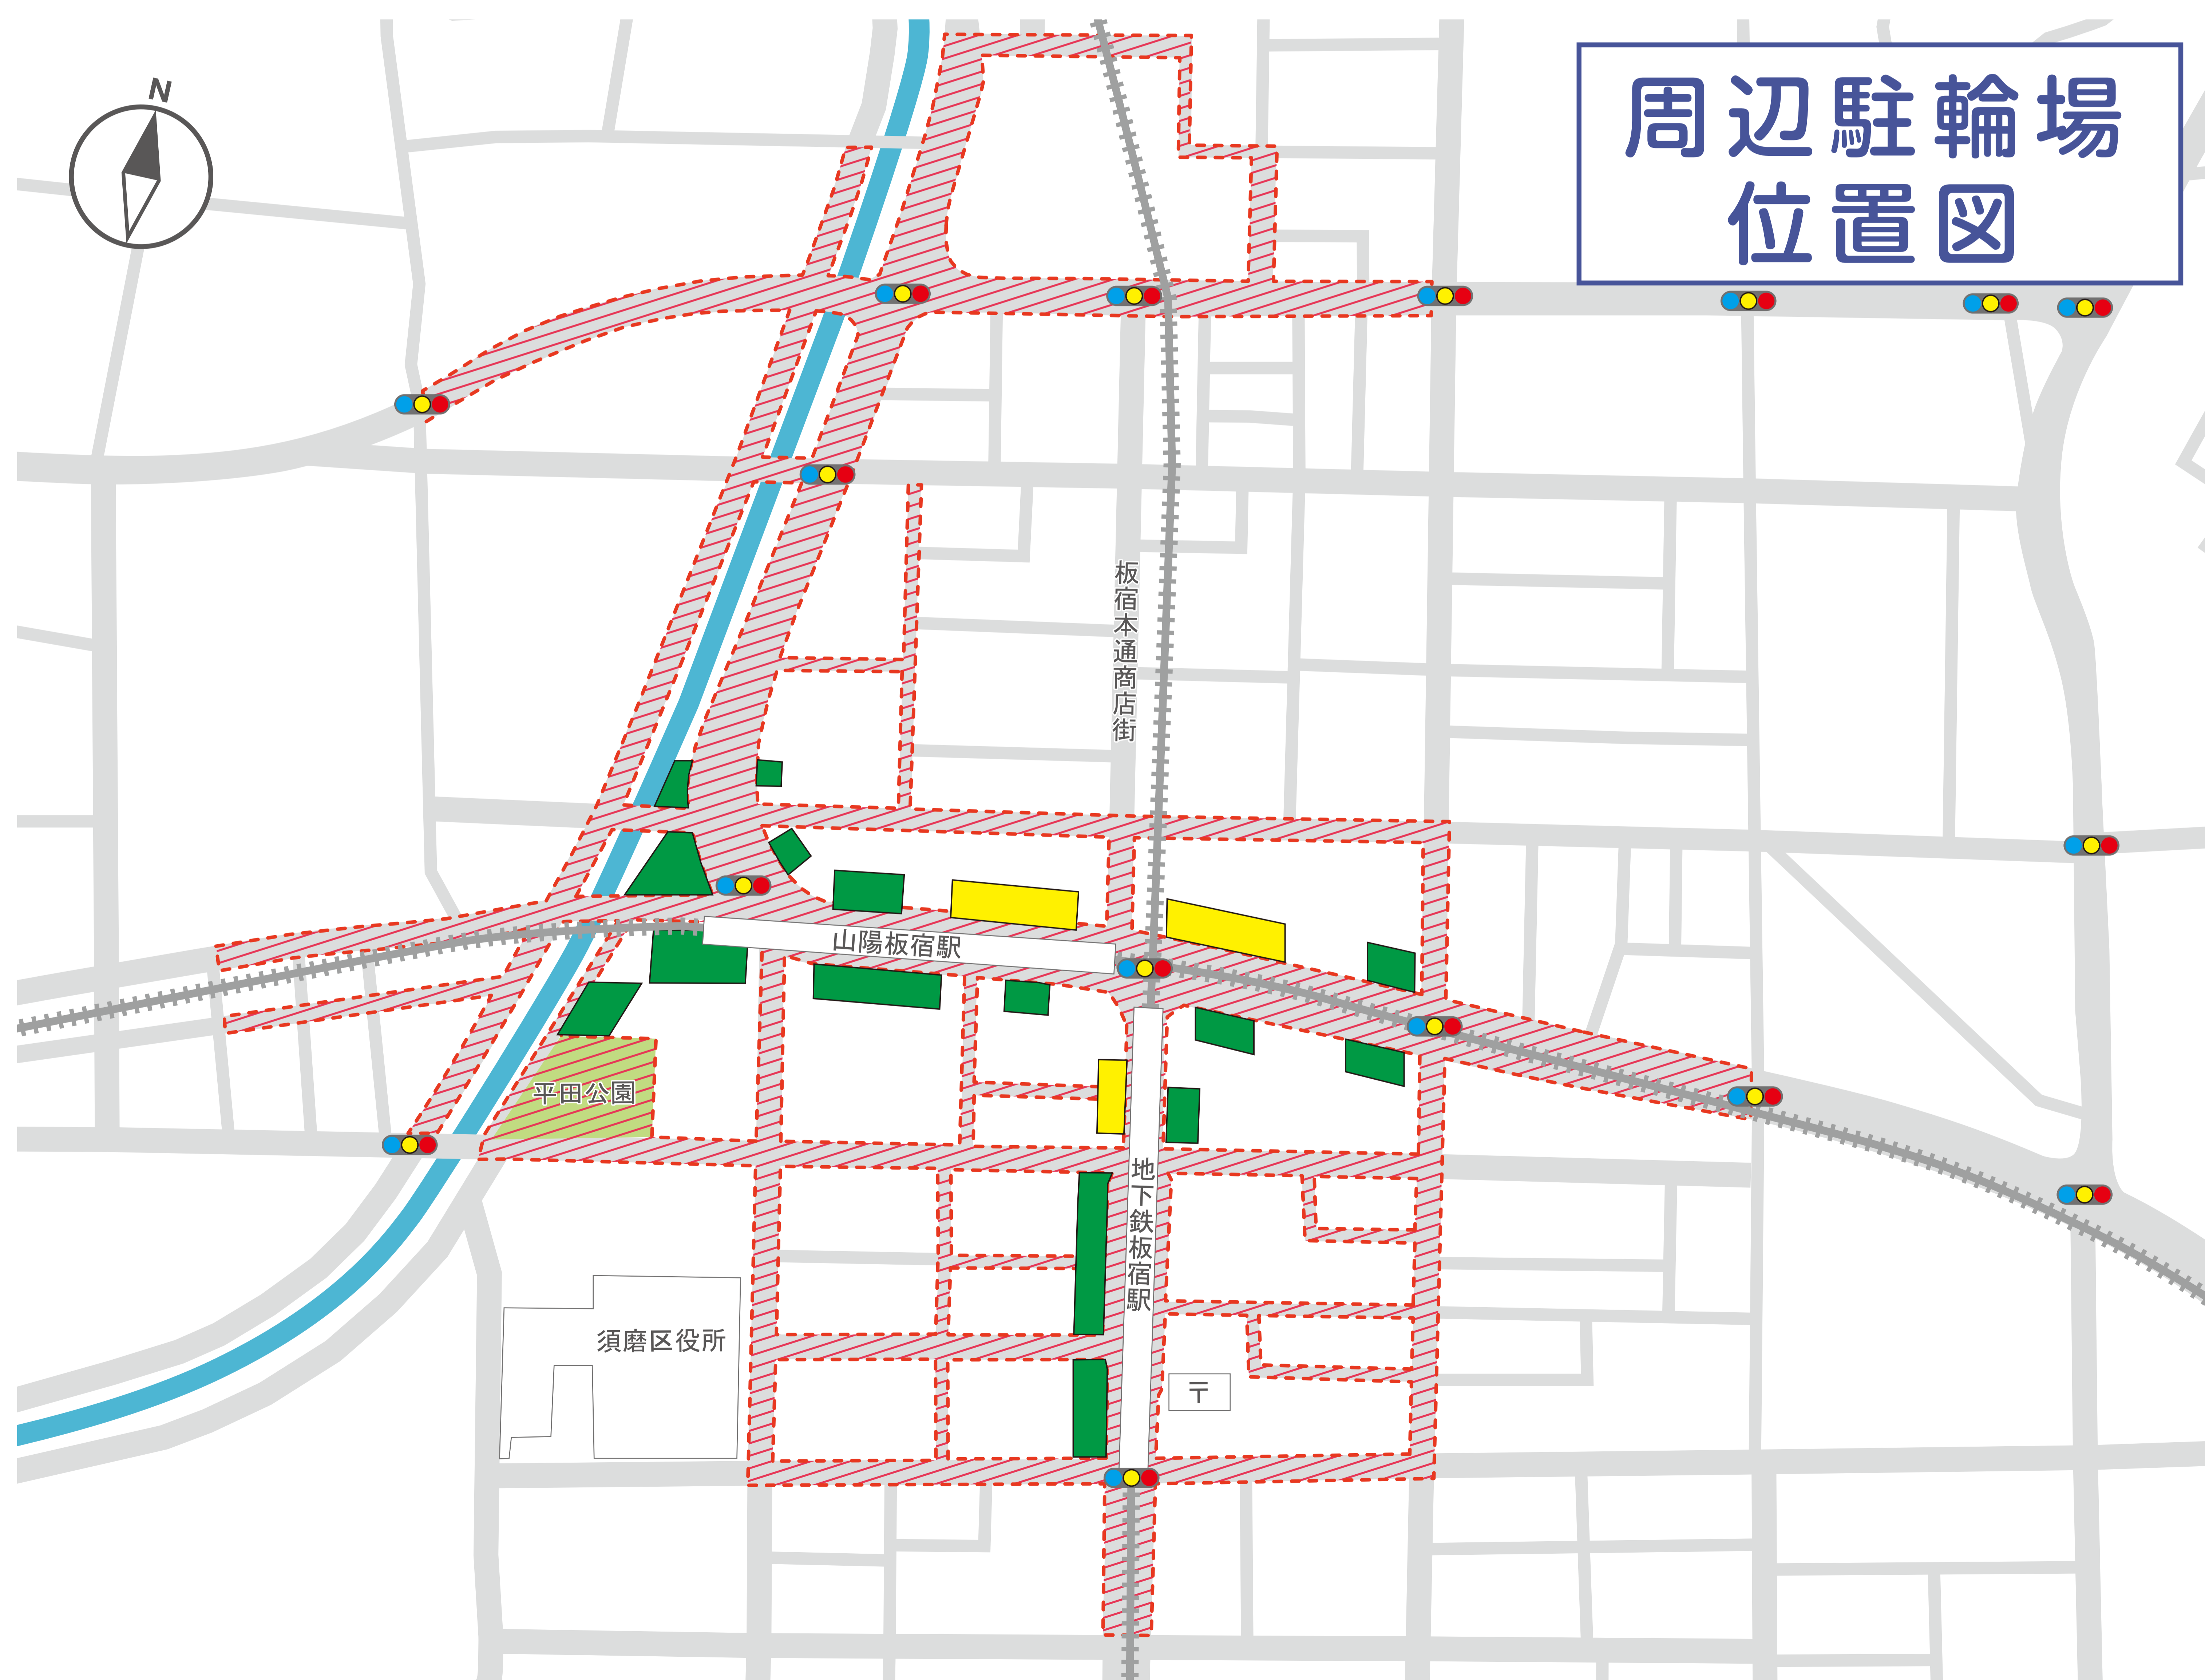

民間 自転車駐車場 板宿駅前 (有料)

民間駐輪場

一時利用

定期利用

自転車等放置禁止区域