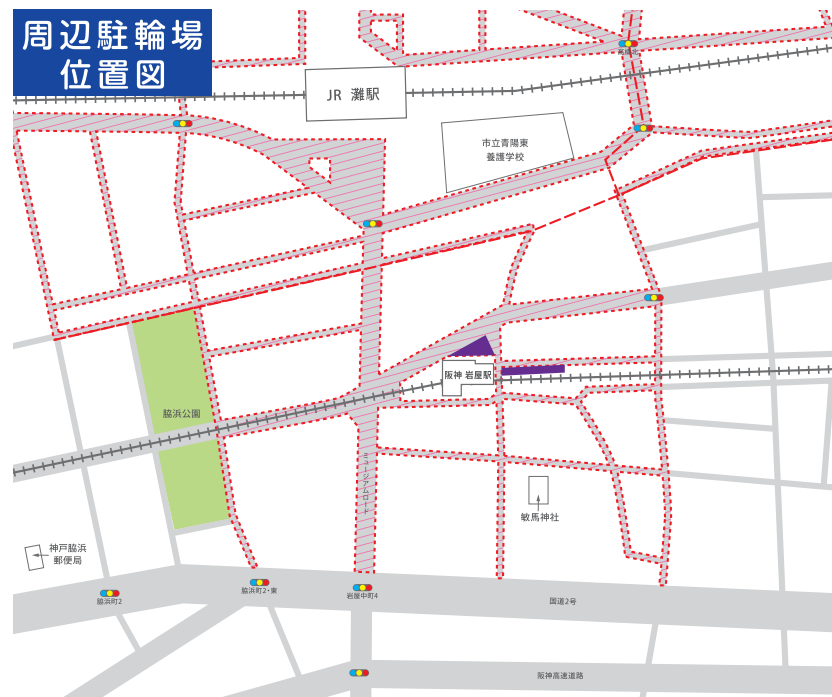

民間 自転車駐車場 岩屋駅前(有料)

周辺駐輪場 位置図

民間駐輪場

自転車等放置禁止区域