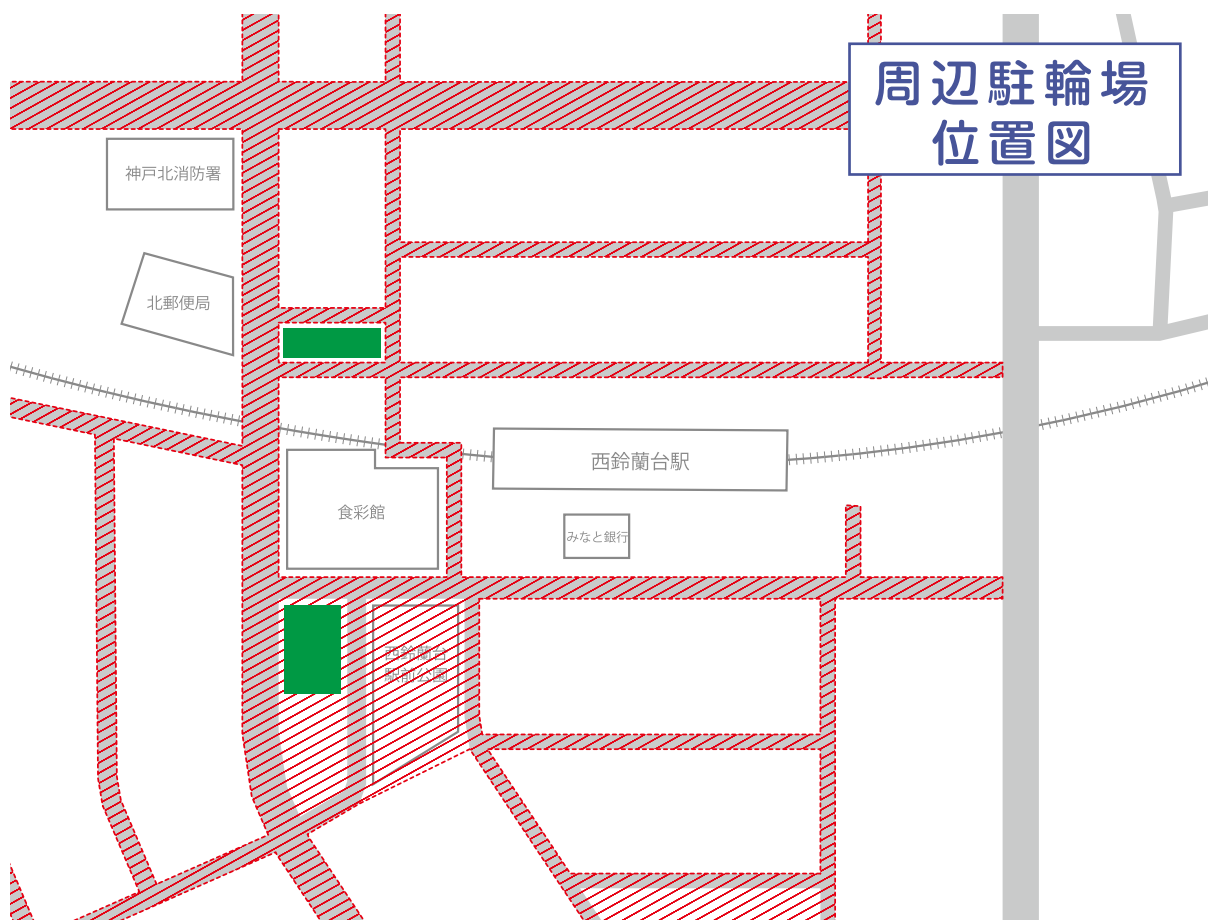

# 神戸市立 自転車駐車場 西鈴蘭台駅前

- 定期利用 〈有料〉
- 一時利用 〈有料〉

▨ 自転車等放置禁止区域