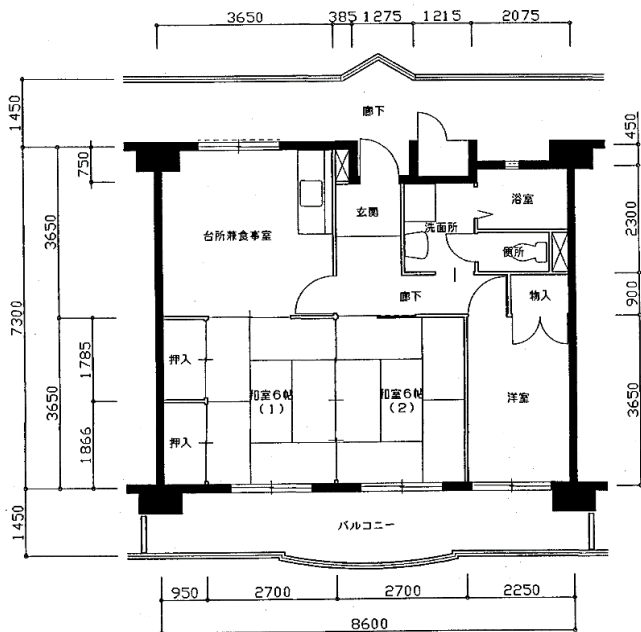

住宅	番町
間取り	3DK

住戸面積	住戸専用	59.98 m <sup>2</sup>
	バルコニー	13.23 m <sup>2</sup>
	合計	73.21 m <sup>2</sup>
居室面積	和室1	6 帖
	和室2	6 帖
	洋室1	5 帖
	DK	8.1 帖
備考		