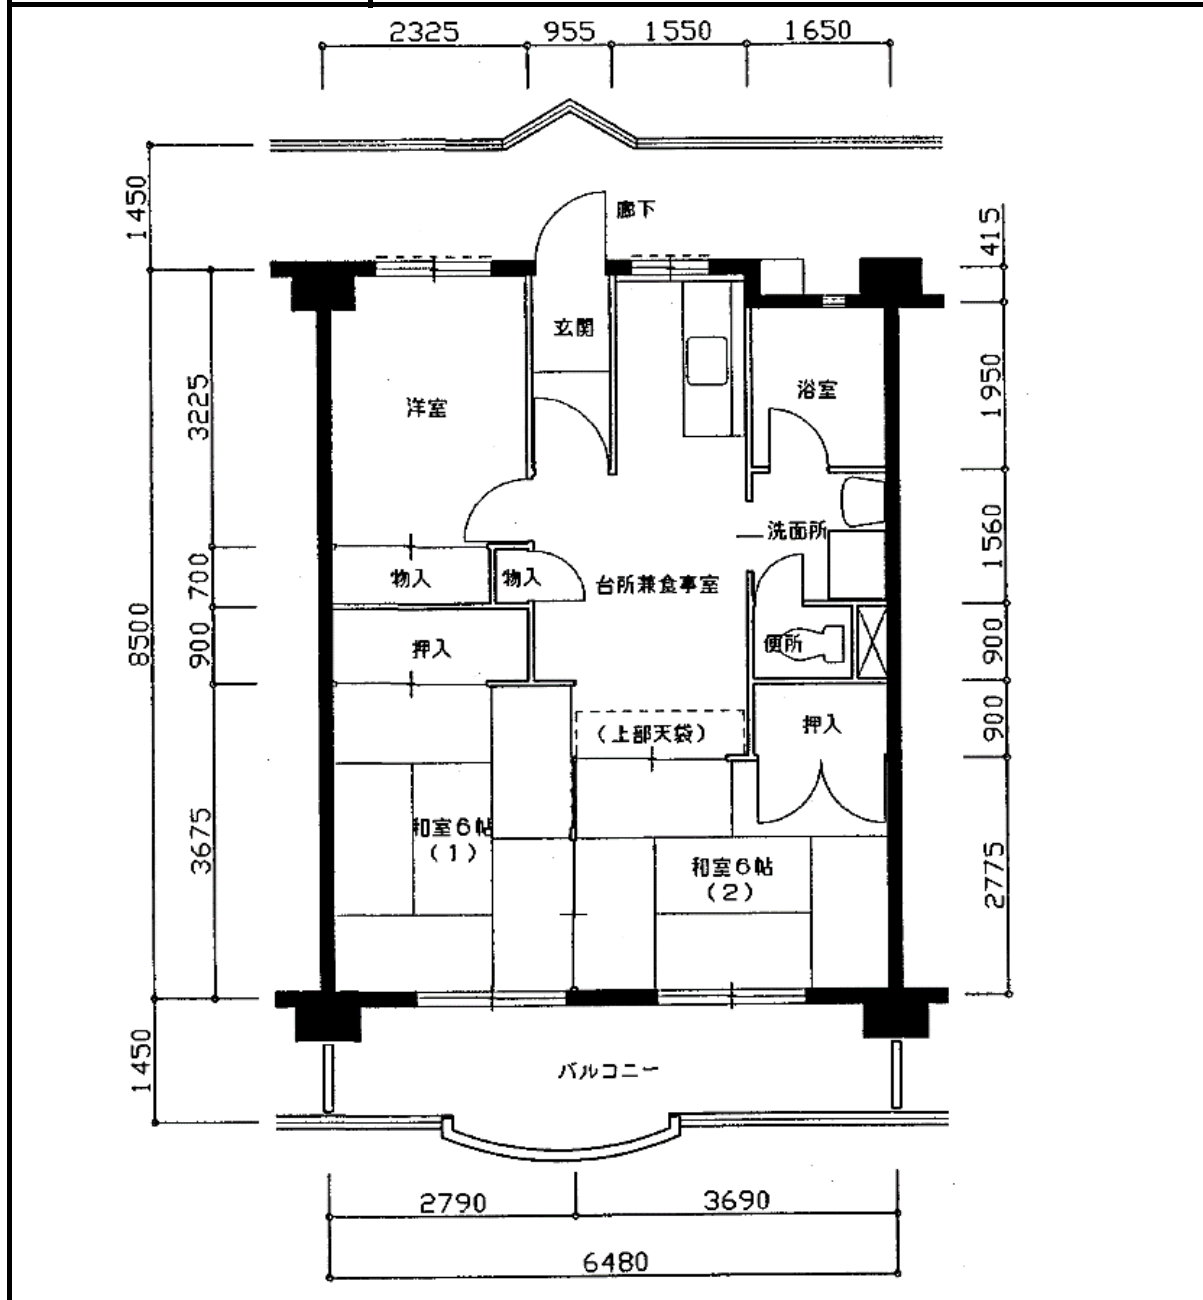

住宅	番町
間取り	3DK

住戸面積	住戸専用	54.32 m <sup>2</sup>
	バルコニー	10.17 m <sup>2</sup>
	合計	64.49 m <sup>2</sup>
居室面積	和室	6.0 帖
	和室	6.0 帖
	洋室	4.5 帖
	DK	7.1 帖
備考		