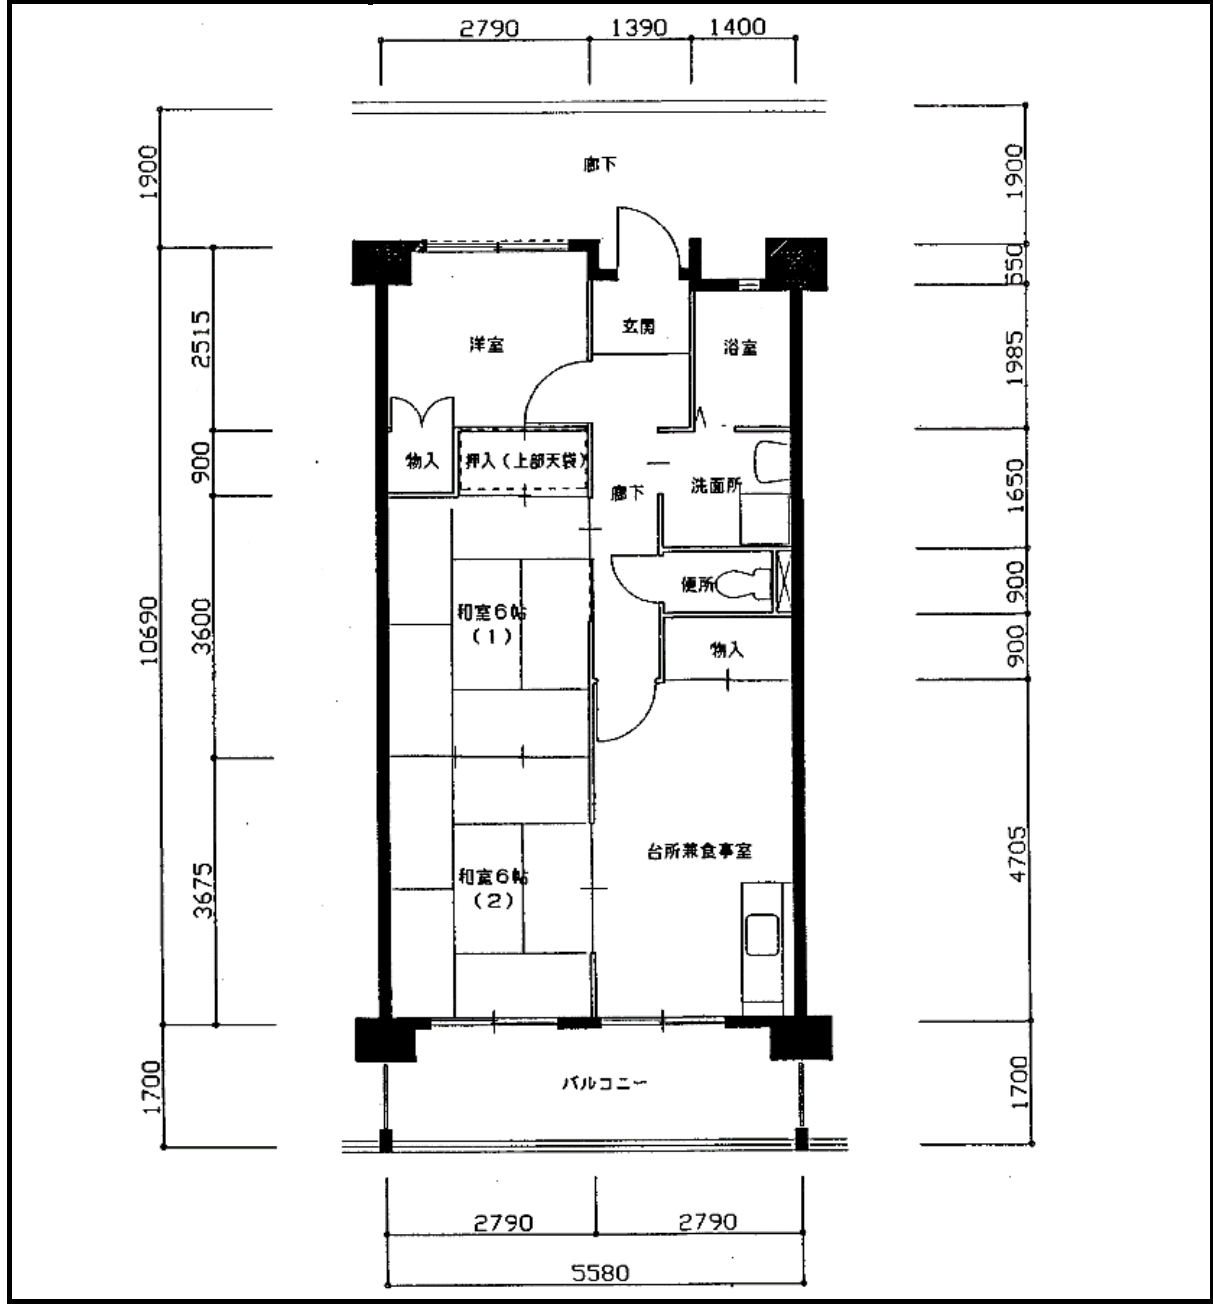

住宅	番町
間取り	3DK

住戸面積	住戸専用	58.32 m ²
	バルコニー	9.48 m ²
	合計	67.80 m ²
居室面積	和室	6.0 帖
	和室	6.0 帖
	洋室	3.0 帖
	DK	7.9 帖
備考		