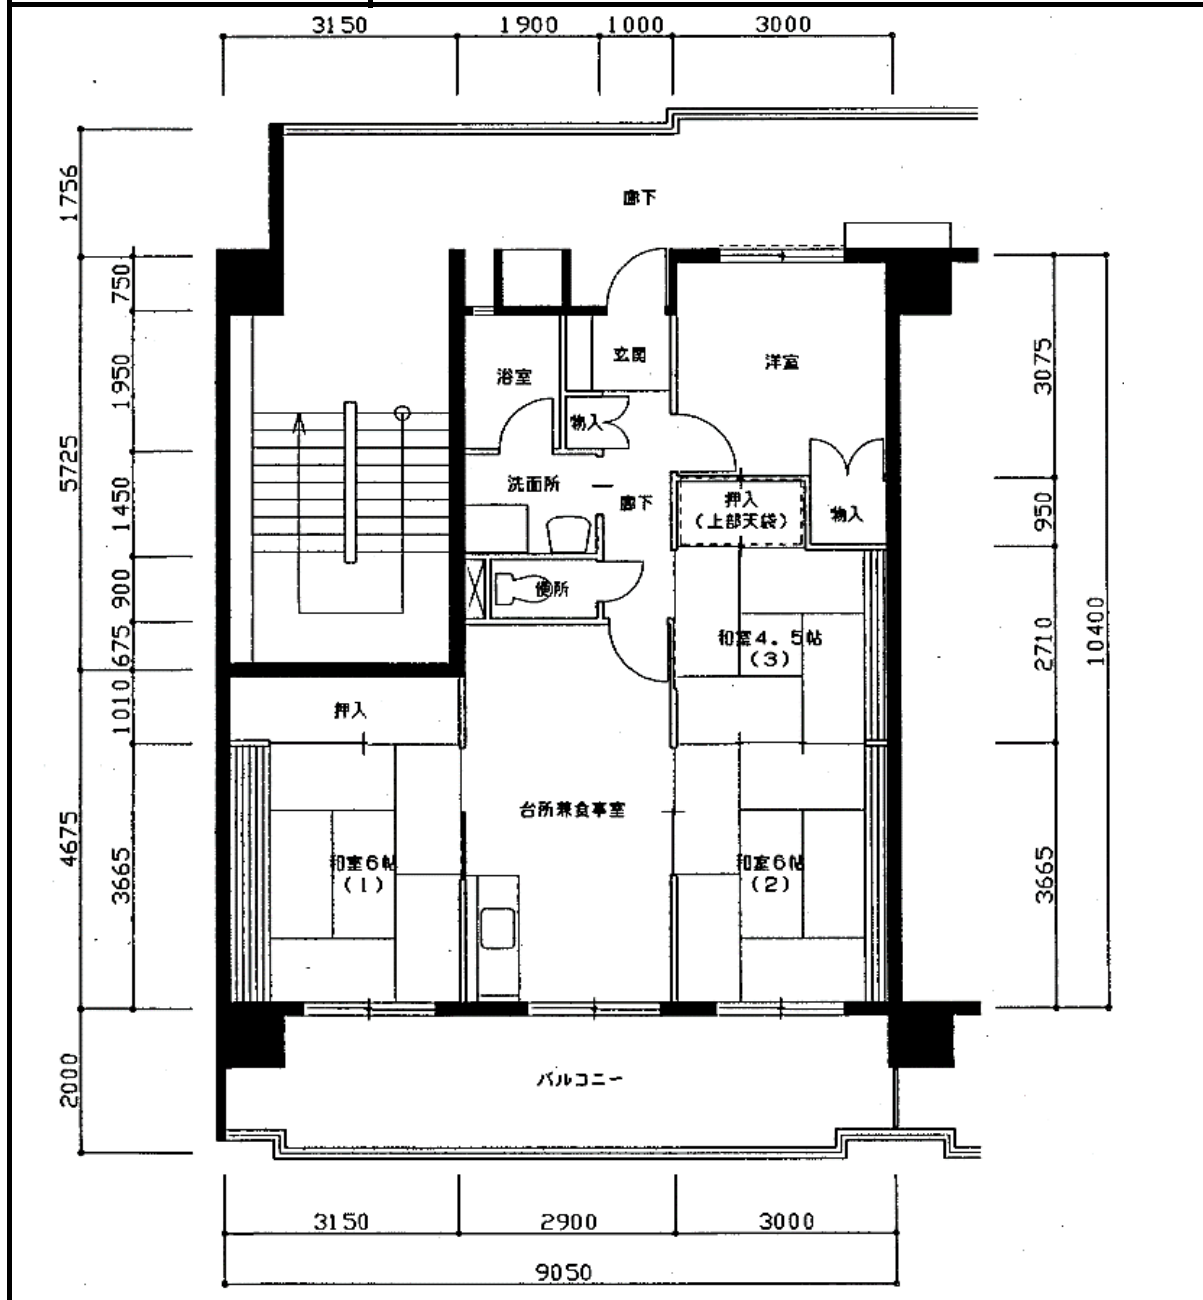

住宅	番町
間取り	4DK

住戸面積	住戸専用	73.96 m ²
	バルコニー	17.65 m ²
	合計	91.61 m ²
居室面積	和室	6.0 帖
	和室	6.0 帖
	和室	4.5 帖
	洋室	5.6 帖
	DK	9.4 帖
備考		