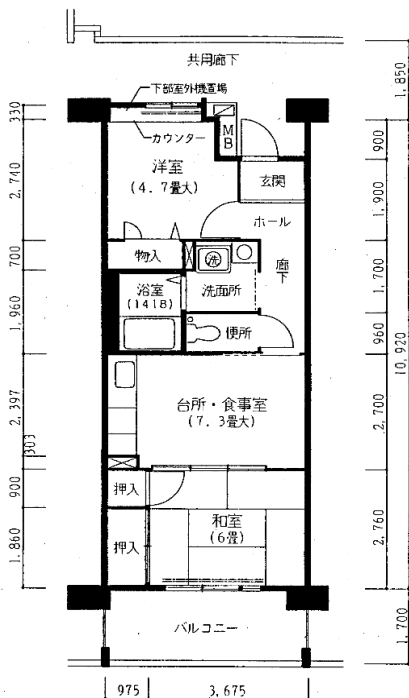

住宅	フレール長田苅藻通
間取り	2DK

住戸面積	住戸専用	48.63 m ²
	バルコニー	7.90 m ²
	合計	56.53 m ²
居室面積	和室	6.0 帖
	洋室	4.8 帖
	DK	7.4 帖
備考	反転タイプあり	