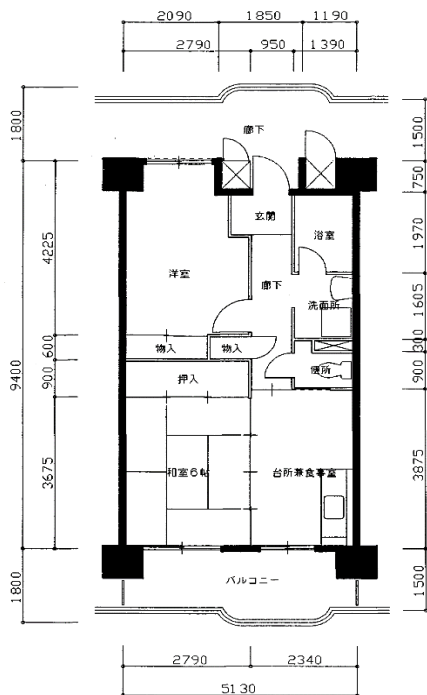

住宅	細田
間取り	2DK

住戸面積	住戸専用	45.94 m <sup>2</sup>
	バルコニー	8.35 m <sup>2</sup>
	合計	54.29 m <sup>2</sup>
居室面積	和室	6.0 帖
	洋室	5.8 帖
	DK	4.8 帖
備考		