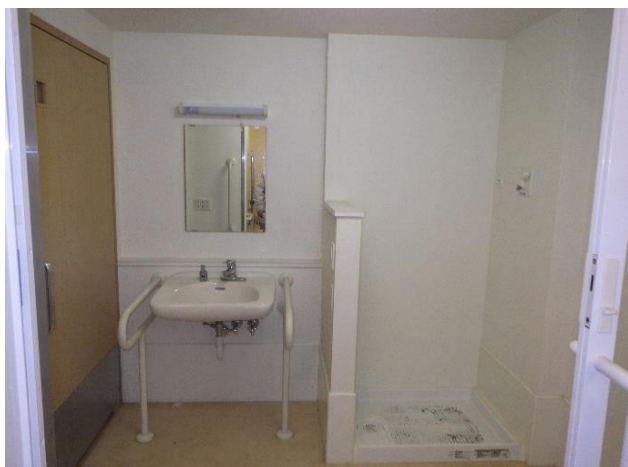

西高丸住宅3号棟101号室

・浴室

浴槽高さ：455mm

入口　　：引戸

床仕上　：タイル貼り

・玄関、廊下

・洗面、WC

洗面器高さ：760mm (洗濯機置場)

WC手洗器高さ：750mm

・ベランダ

・DK

流し台高さ : 800mm

ガスコンロ台高さ : 660mm

・洋室1

・洋室 2