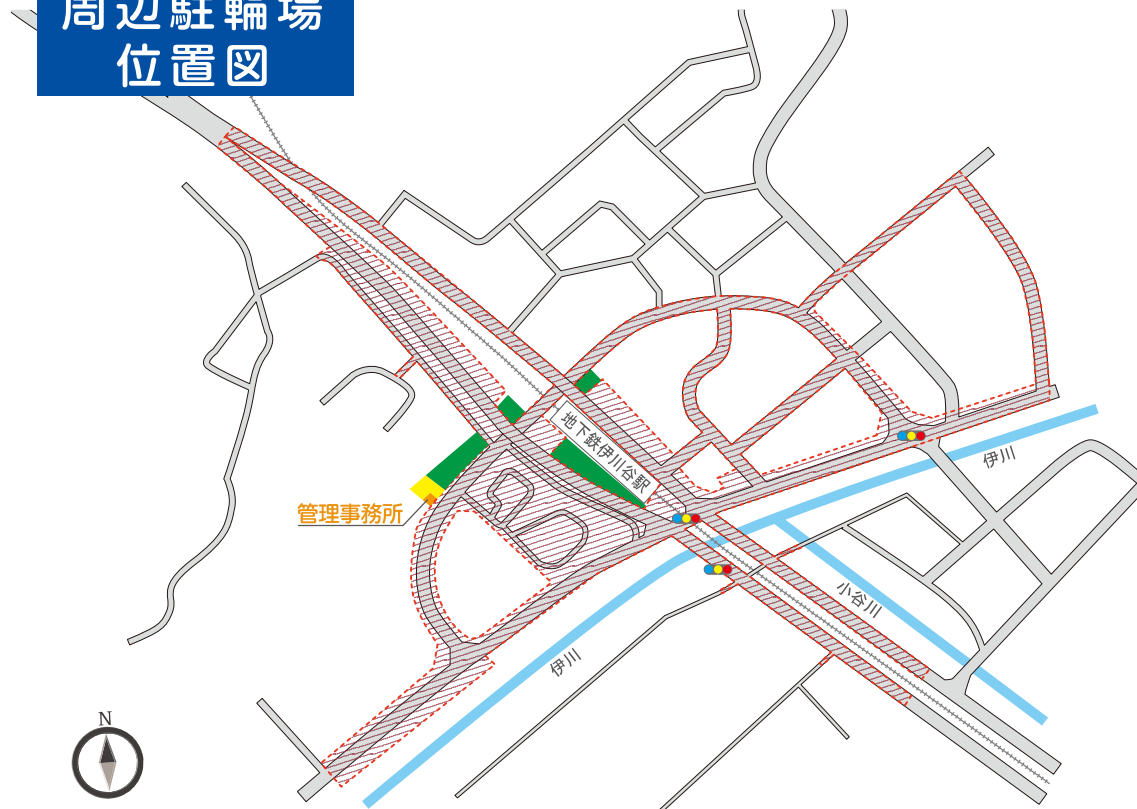

神戸市立 自転車駐車場 伊川谷駅前 (有料)

周辺駐輪場 位置図

-  定期利用〈有料〉
-  一時利用〈有料〉
-  自転車等放置禁止区域