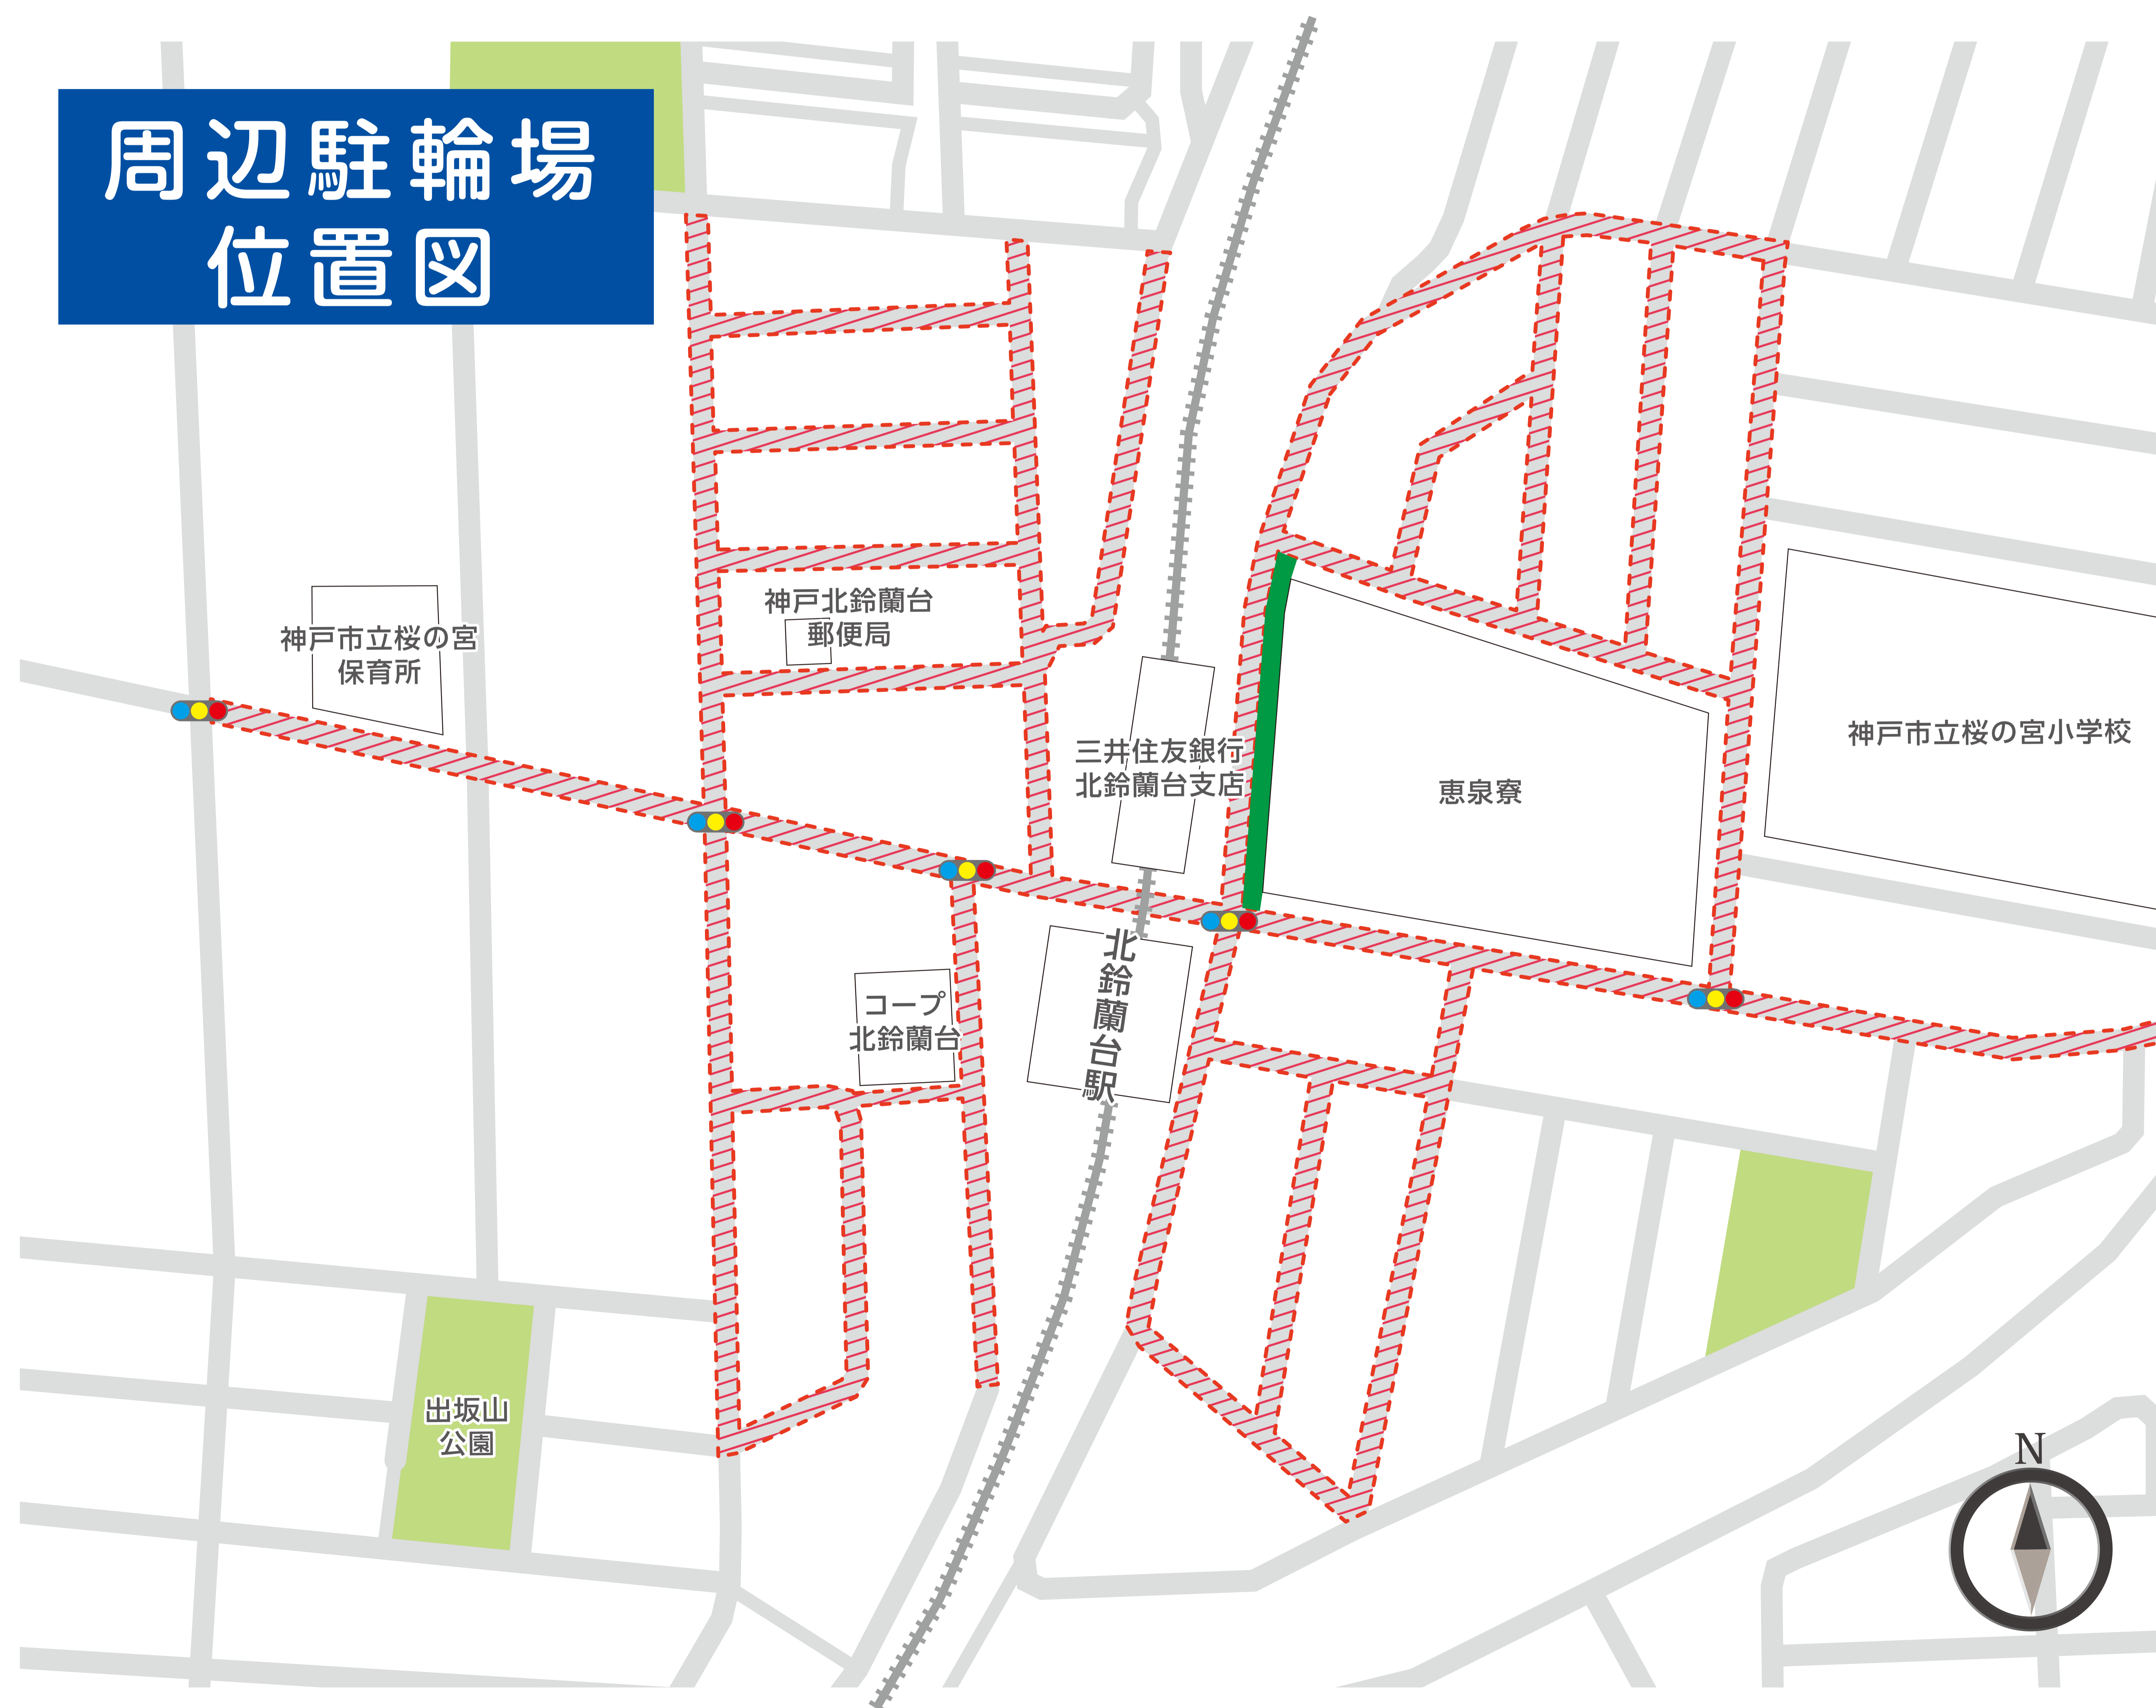

神戸市立 自転車駐車場 北鈴蘭台駅前 (有料)

周辺駐輪場 位置図

■ 定期・一時利用〈有料〉

▨ 自転車等放置禁止区域