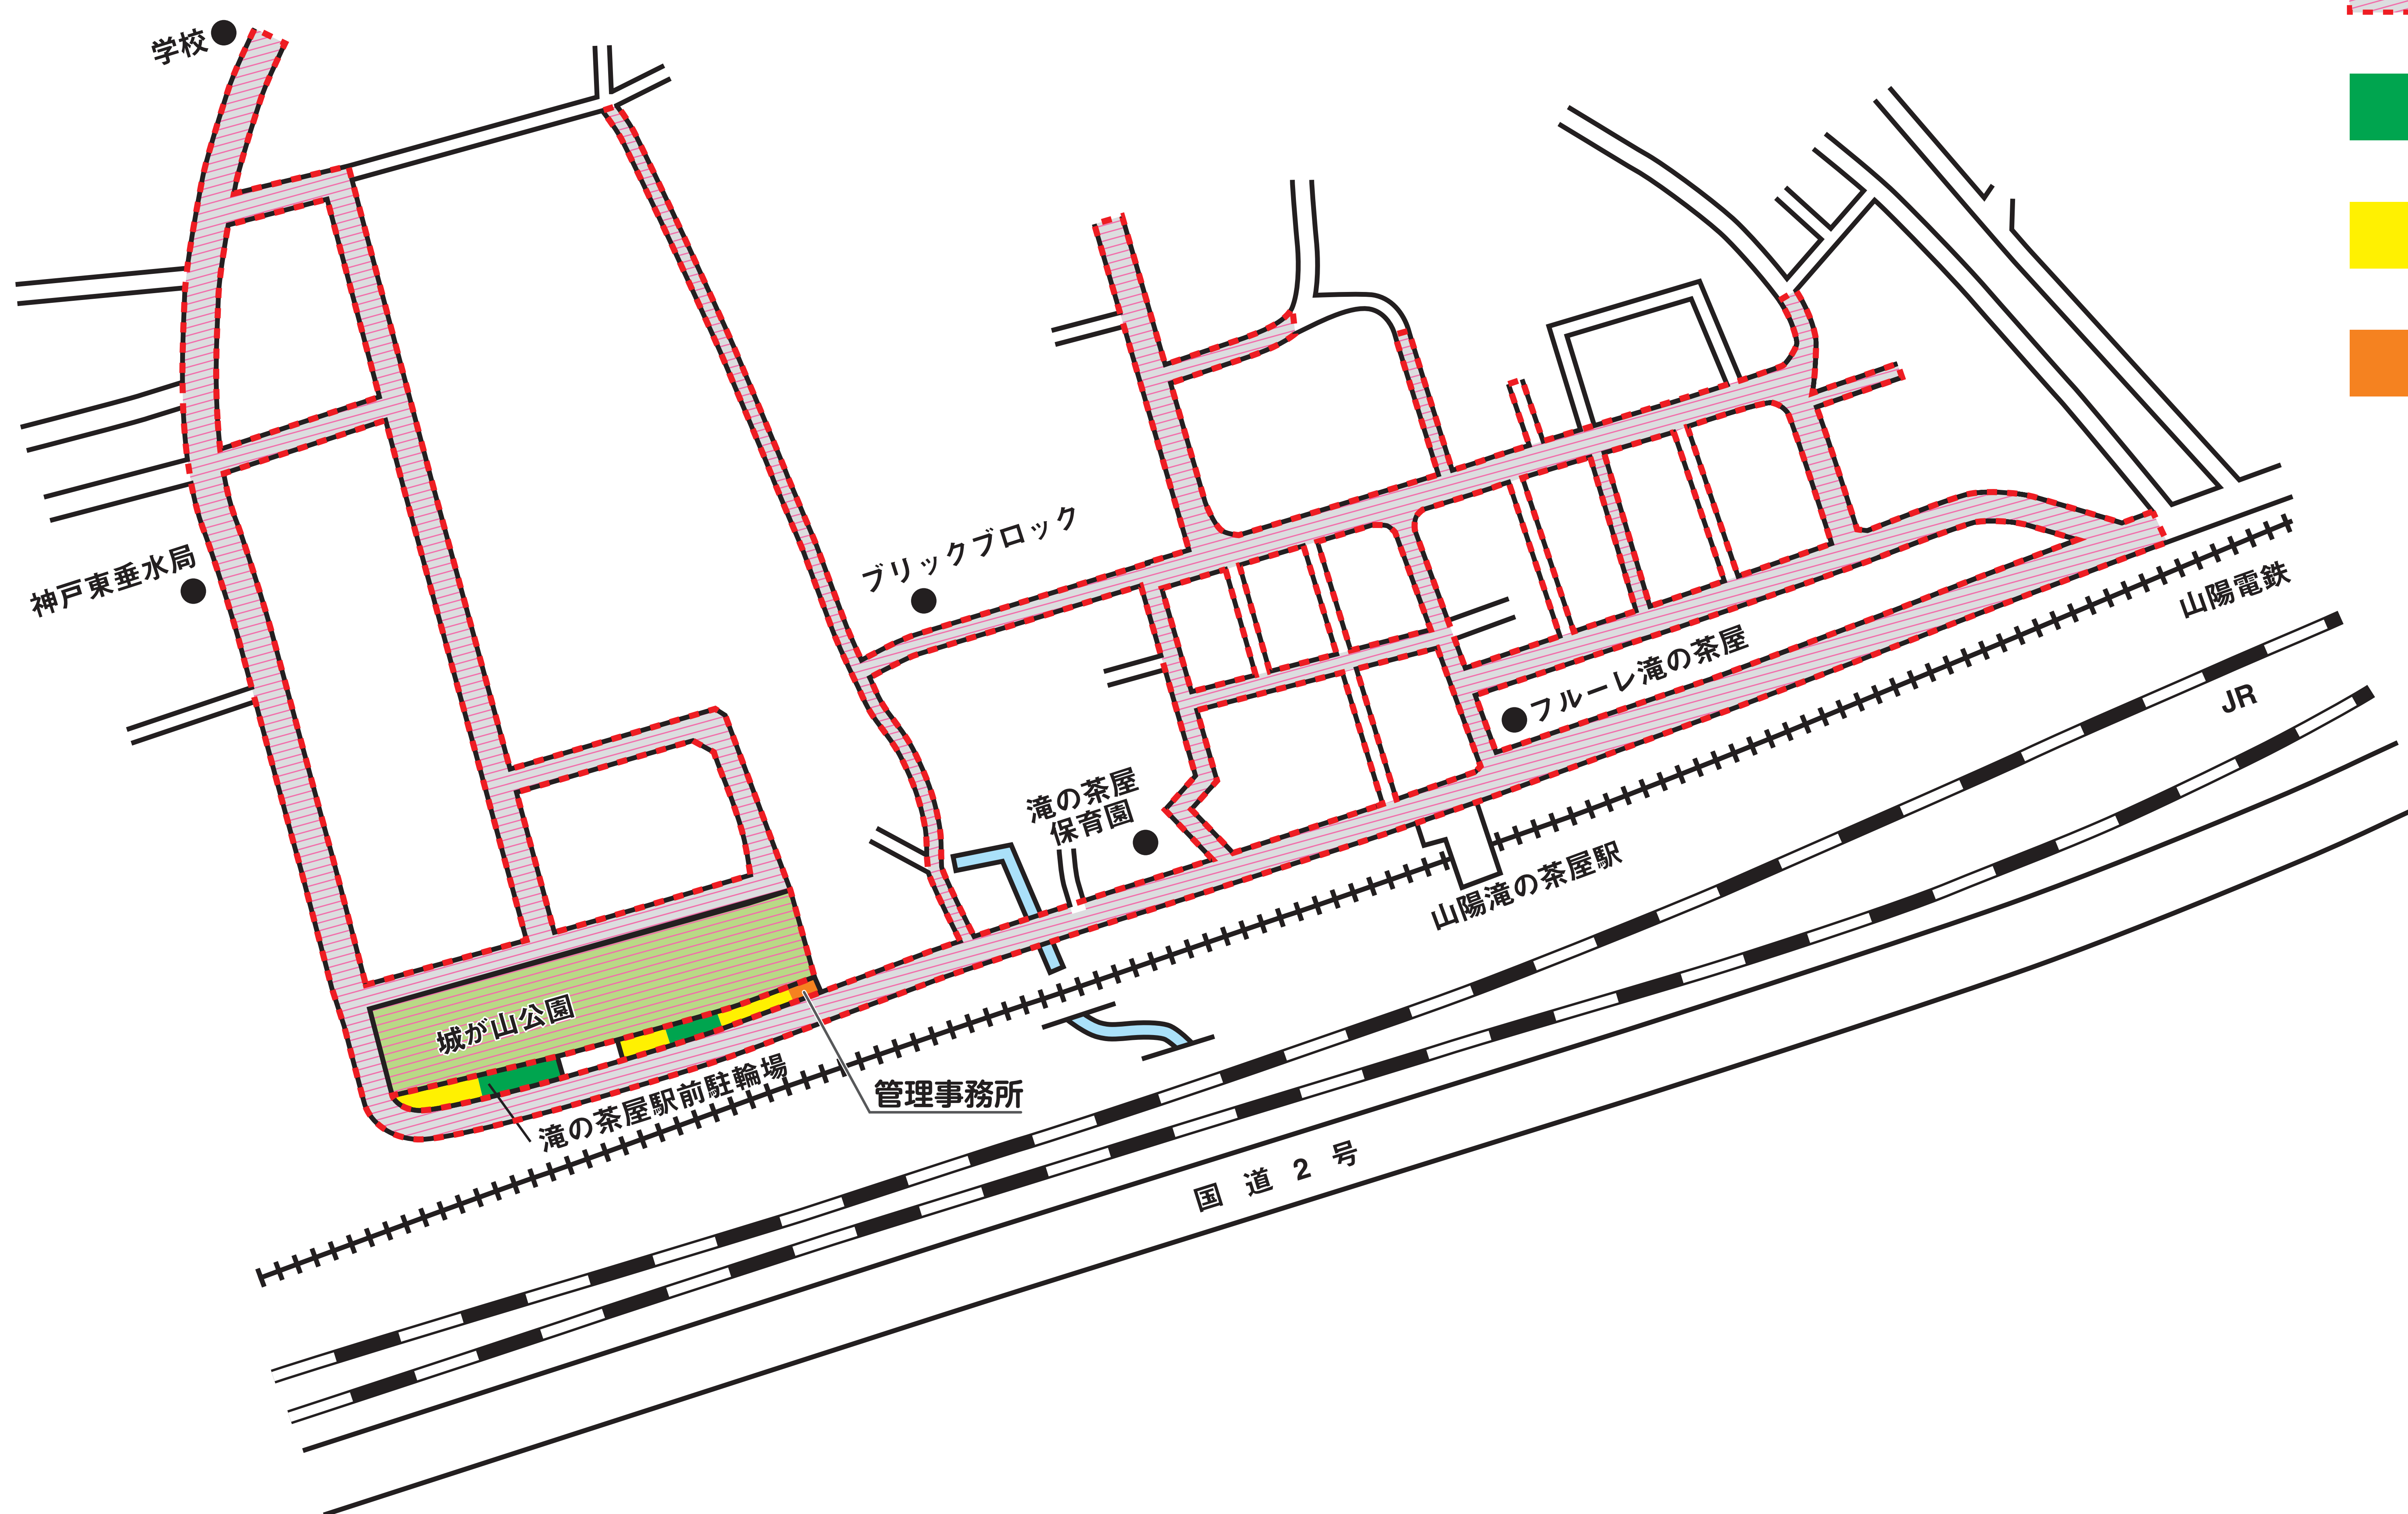

神戸市立 自転車駐車場 滝の茶屋駅前(有料)

山陽滝の茶屋駅周辺図

自転車等放置禁止区域

定期利用〈有料〉

一時利用〈有料〉

管理事務所

いつもきれいにご利用いただき ありがとうございます。

指定された
ブロックに