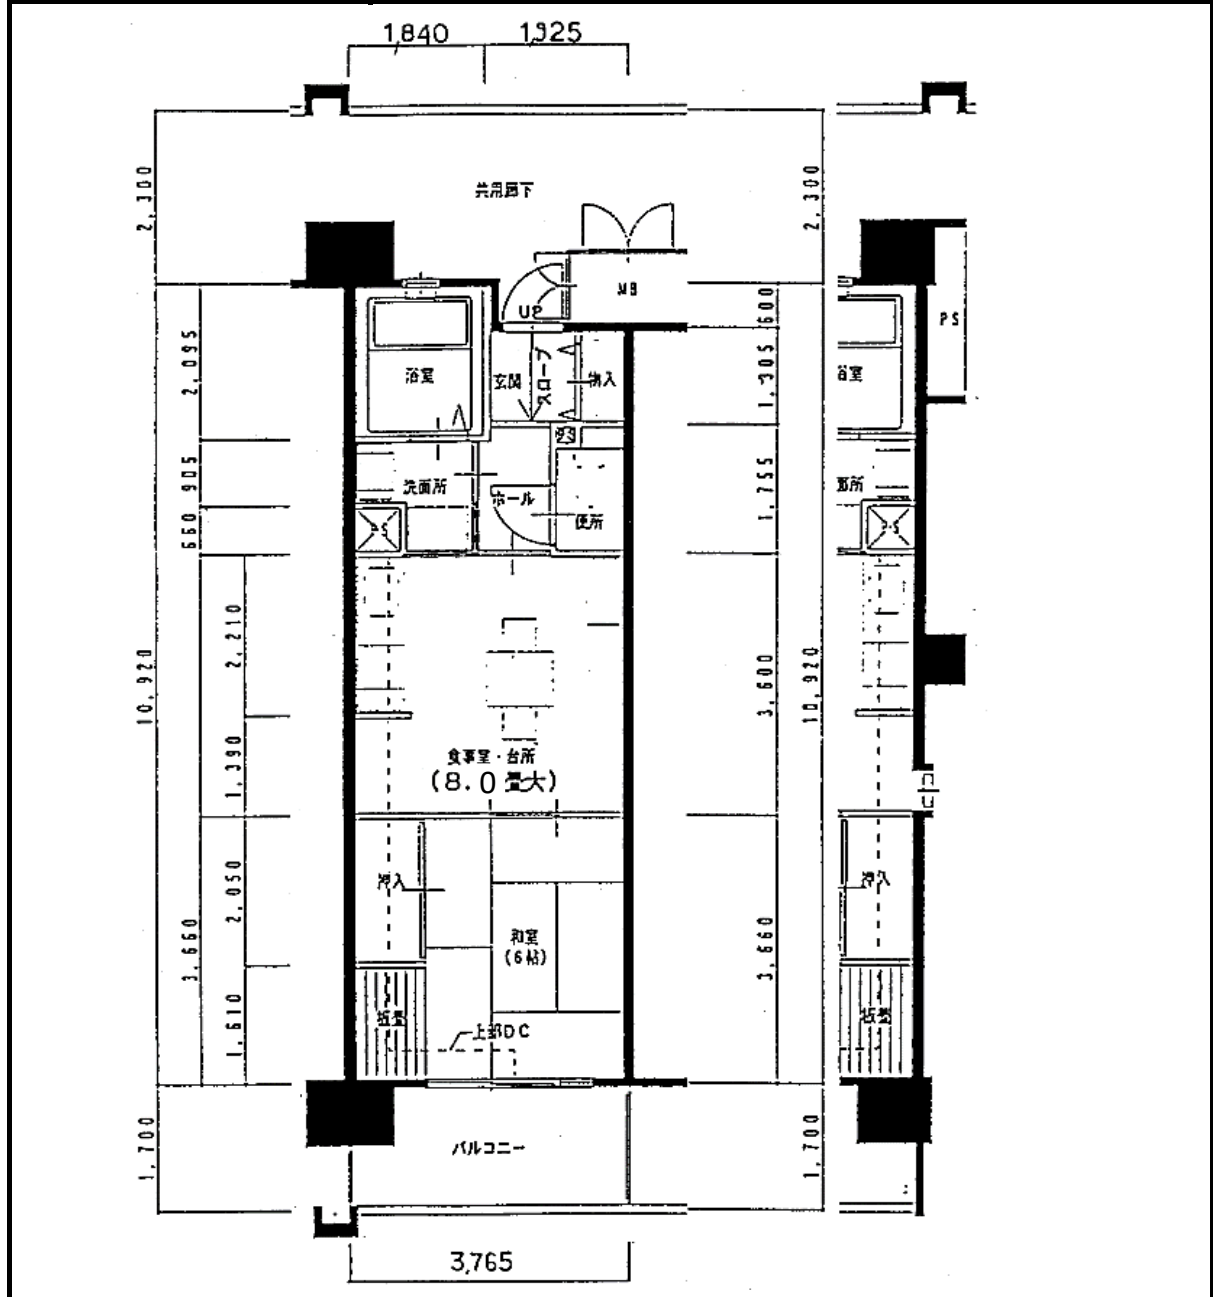

住宅	HAT神戸・脇の浜	
間取り	1DK	

住戸面積	住戸専用	39.95 m <sup>2</sup>
	バルコニー	6.42 m <sup>2</sup>
	合計	46.37 m <sup>2</sup>
居室面積	和室	6.0 帖
	DK	8.0 帖
備考		