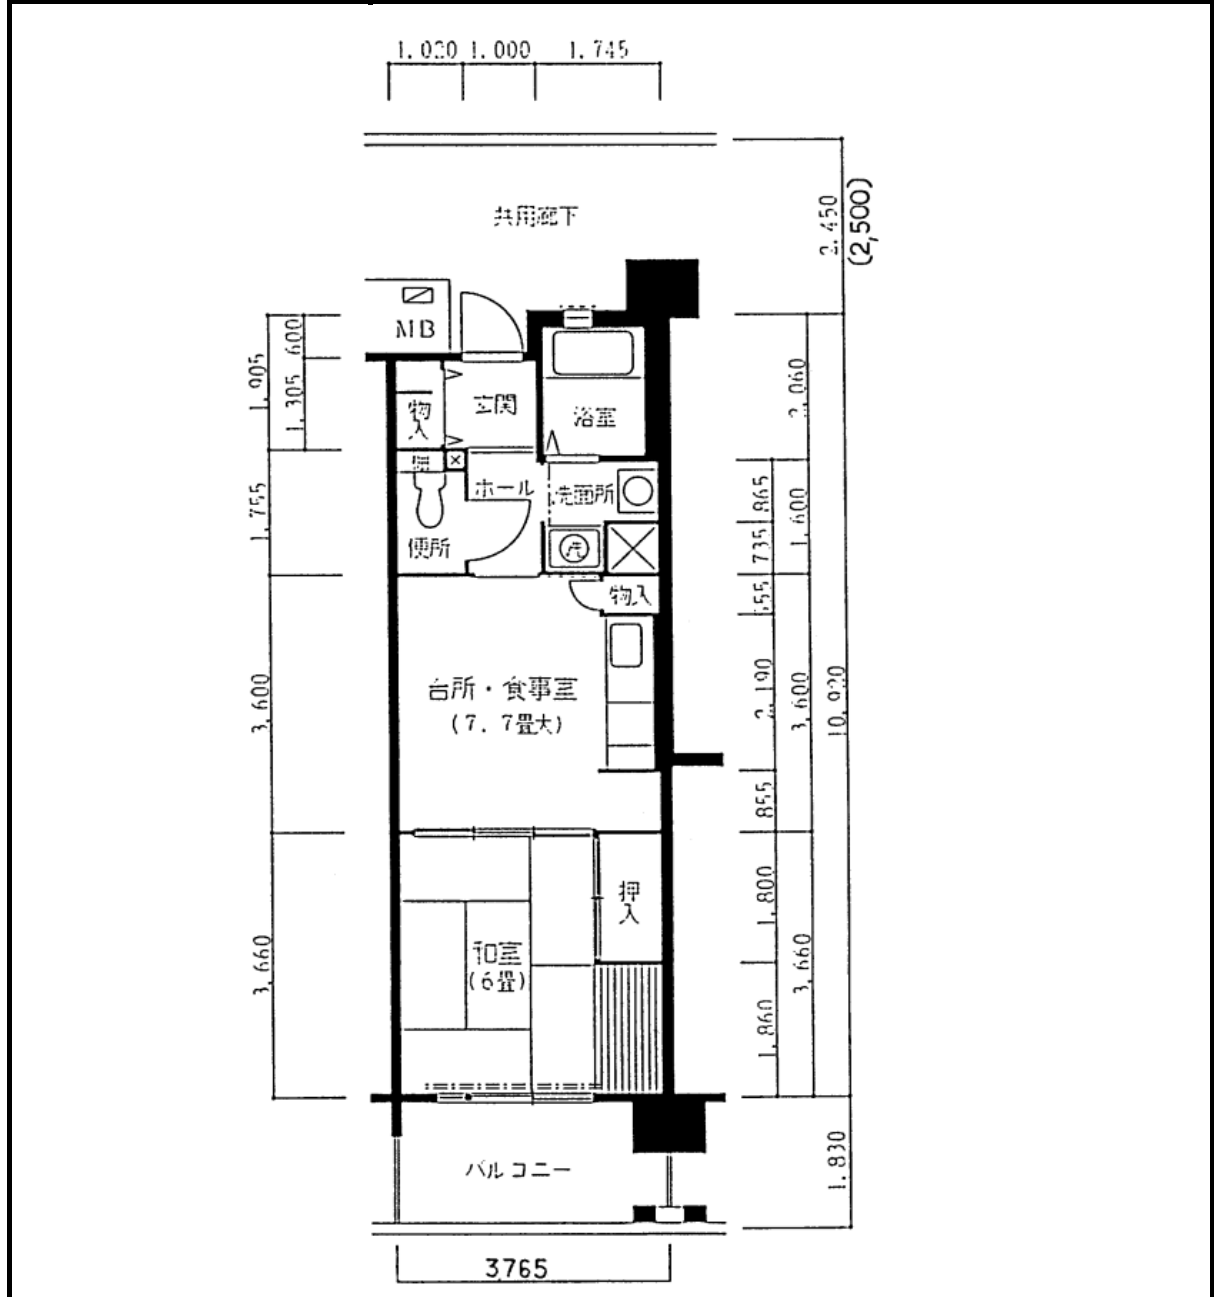

住宅	HAT神戸・脇の浜
間取り	1DK

住戸面積	住戸専用	39.49 m ²
	バルコニー	6.89 m ²
	合計	46.38 m ²
居室面積	和室	6 帖
	DK	8.2 帖
備考	反転タイプあり、バルコニータイプ違いあり	