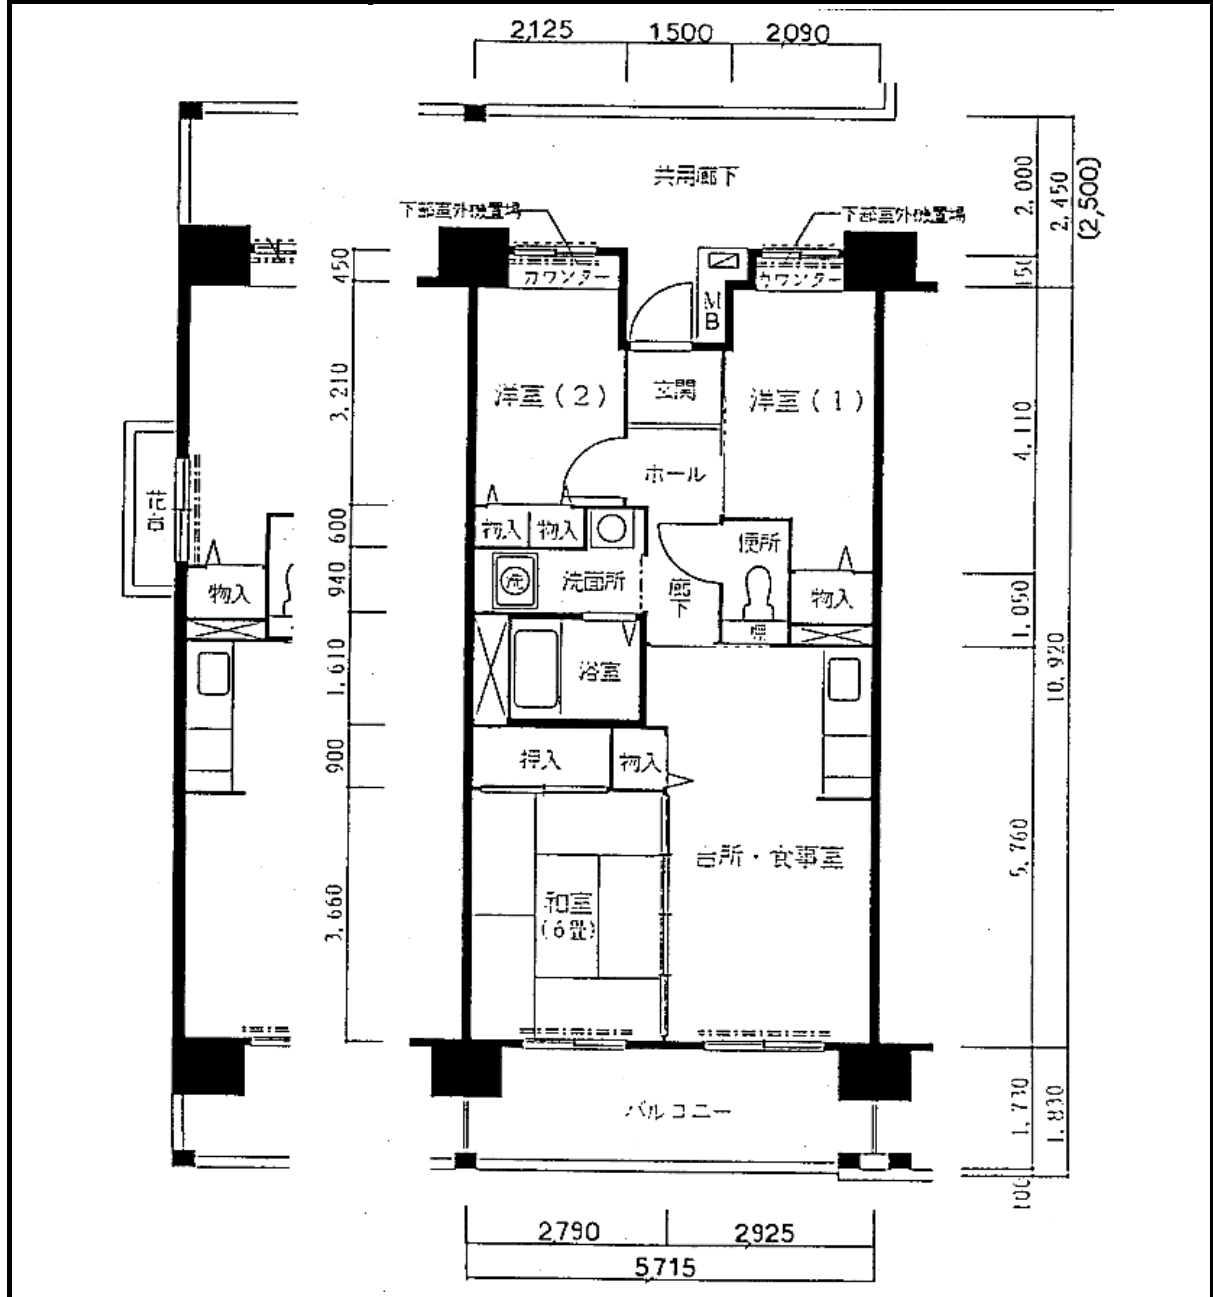

住宅	HAT神戸・脇の浜	
間取り	3DK	

住戸面積	住戸専用	61.06 m ²
	バルコニー	9.89 m ²
	合計	70.95 m ²
居室面積	和室	6.0 帖
	洋室	4.1 帖
	洋室	4.0 帖
	DK	9.8 帖
備考		