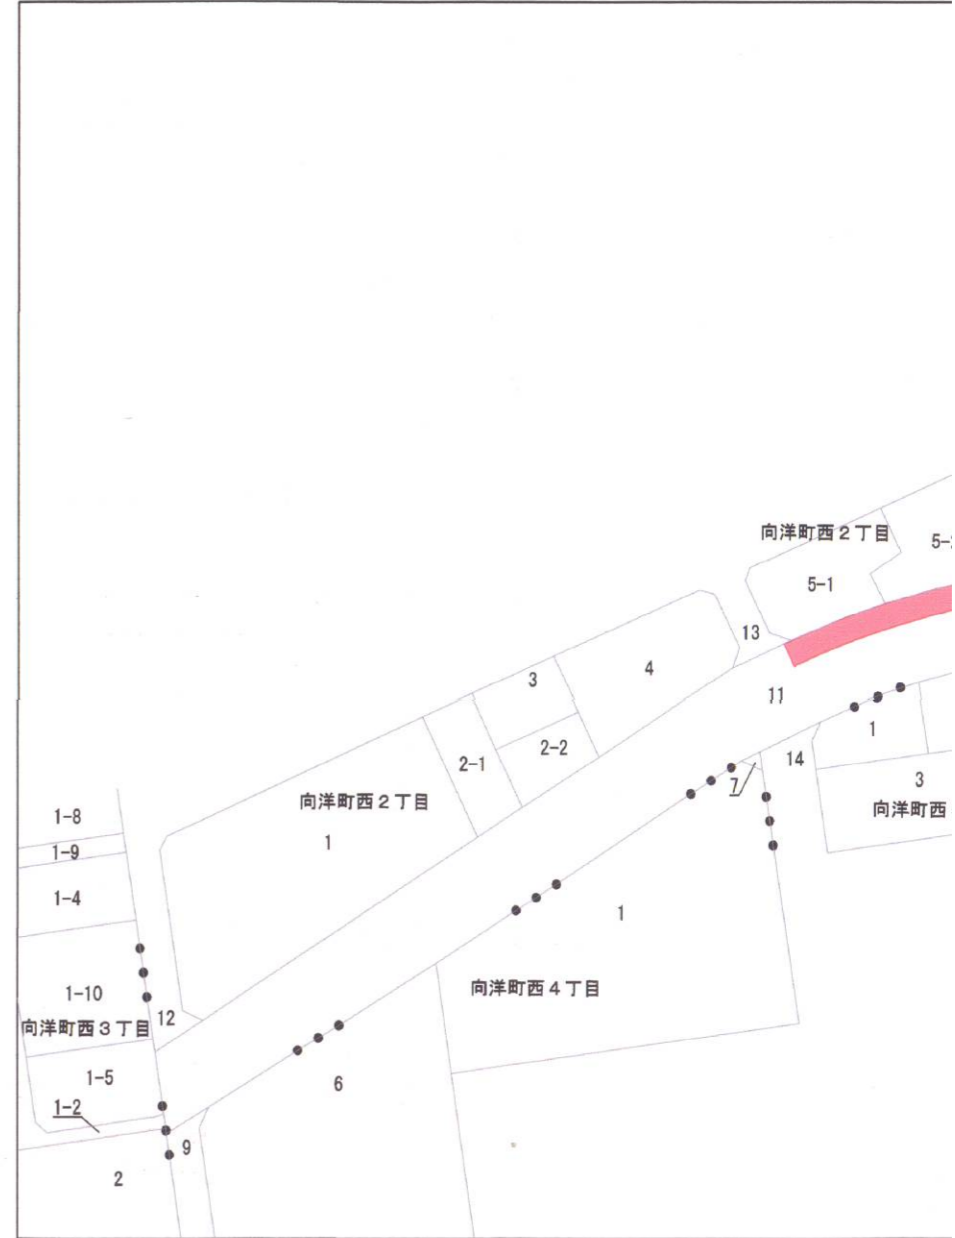

・表示内容は指定申請時のものであり、現況と相違している場合があります。
・実際の幅員、延長が指定と異なる場合、復元等が必要となりますので、窓口でご相談下さい。
・指定区域の一部が廃止済の場合がありますので、ご注意ください。

・表示内容は指定申請時のものであり、現況と相違している場合があります。
・実際の幅員、延長が指定と異なる場合、復元等が必要となりますので、窓口でご相談下さい。
・指定区域の一部が廃止済の場合がありますので、ご注意ください。

字限図

凡例

市町村界