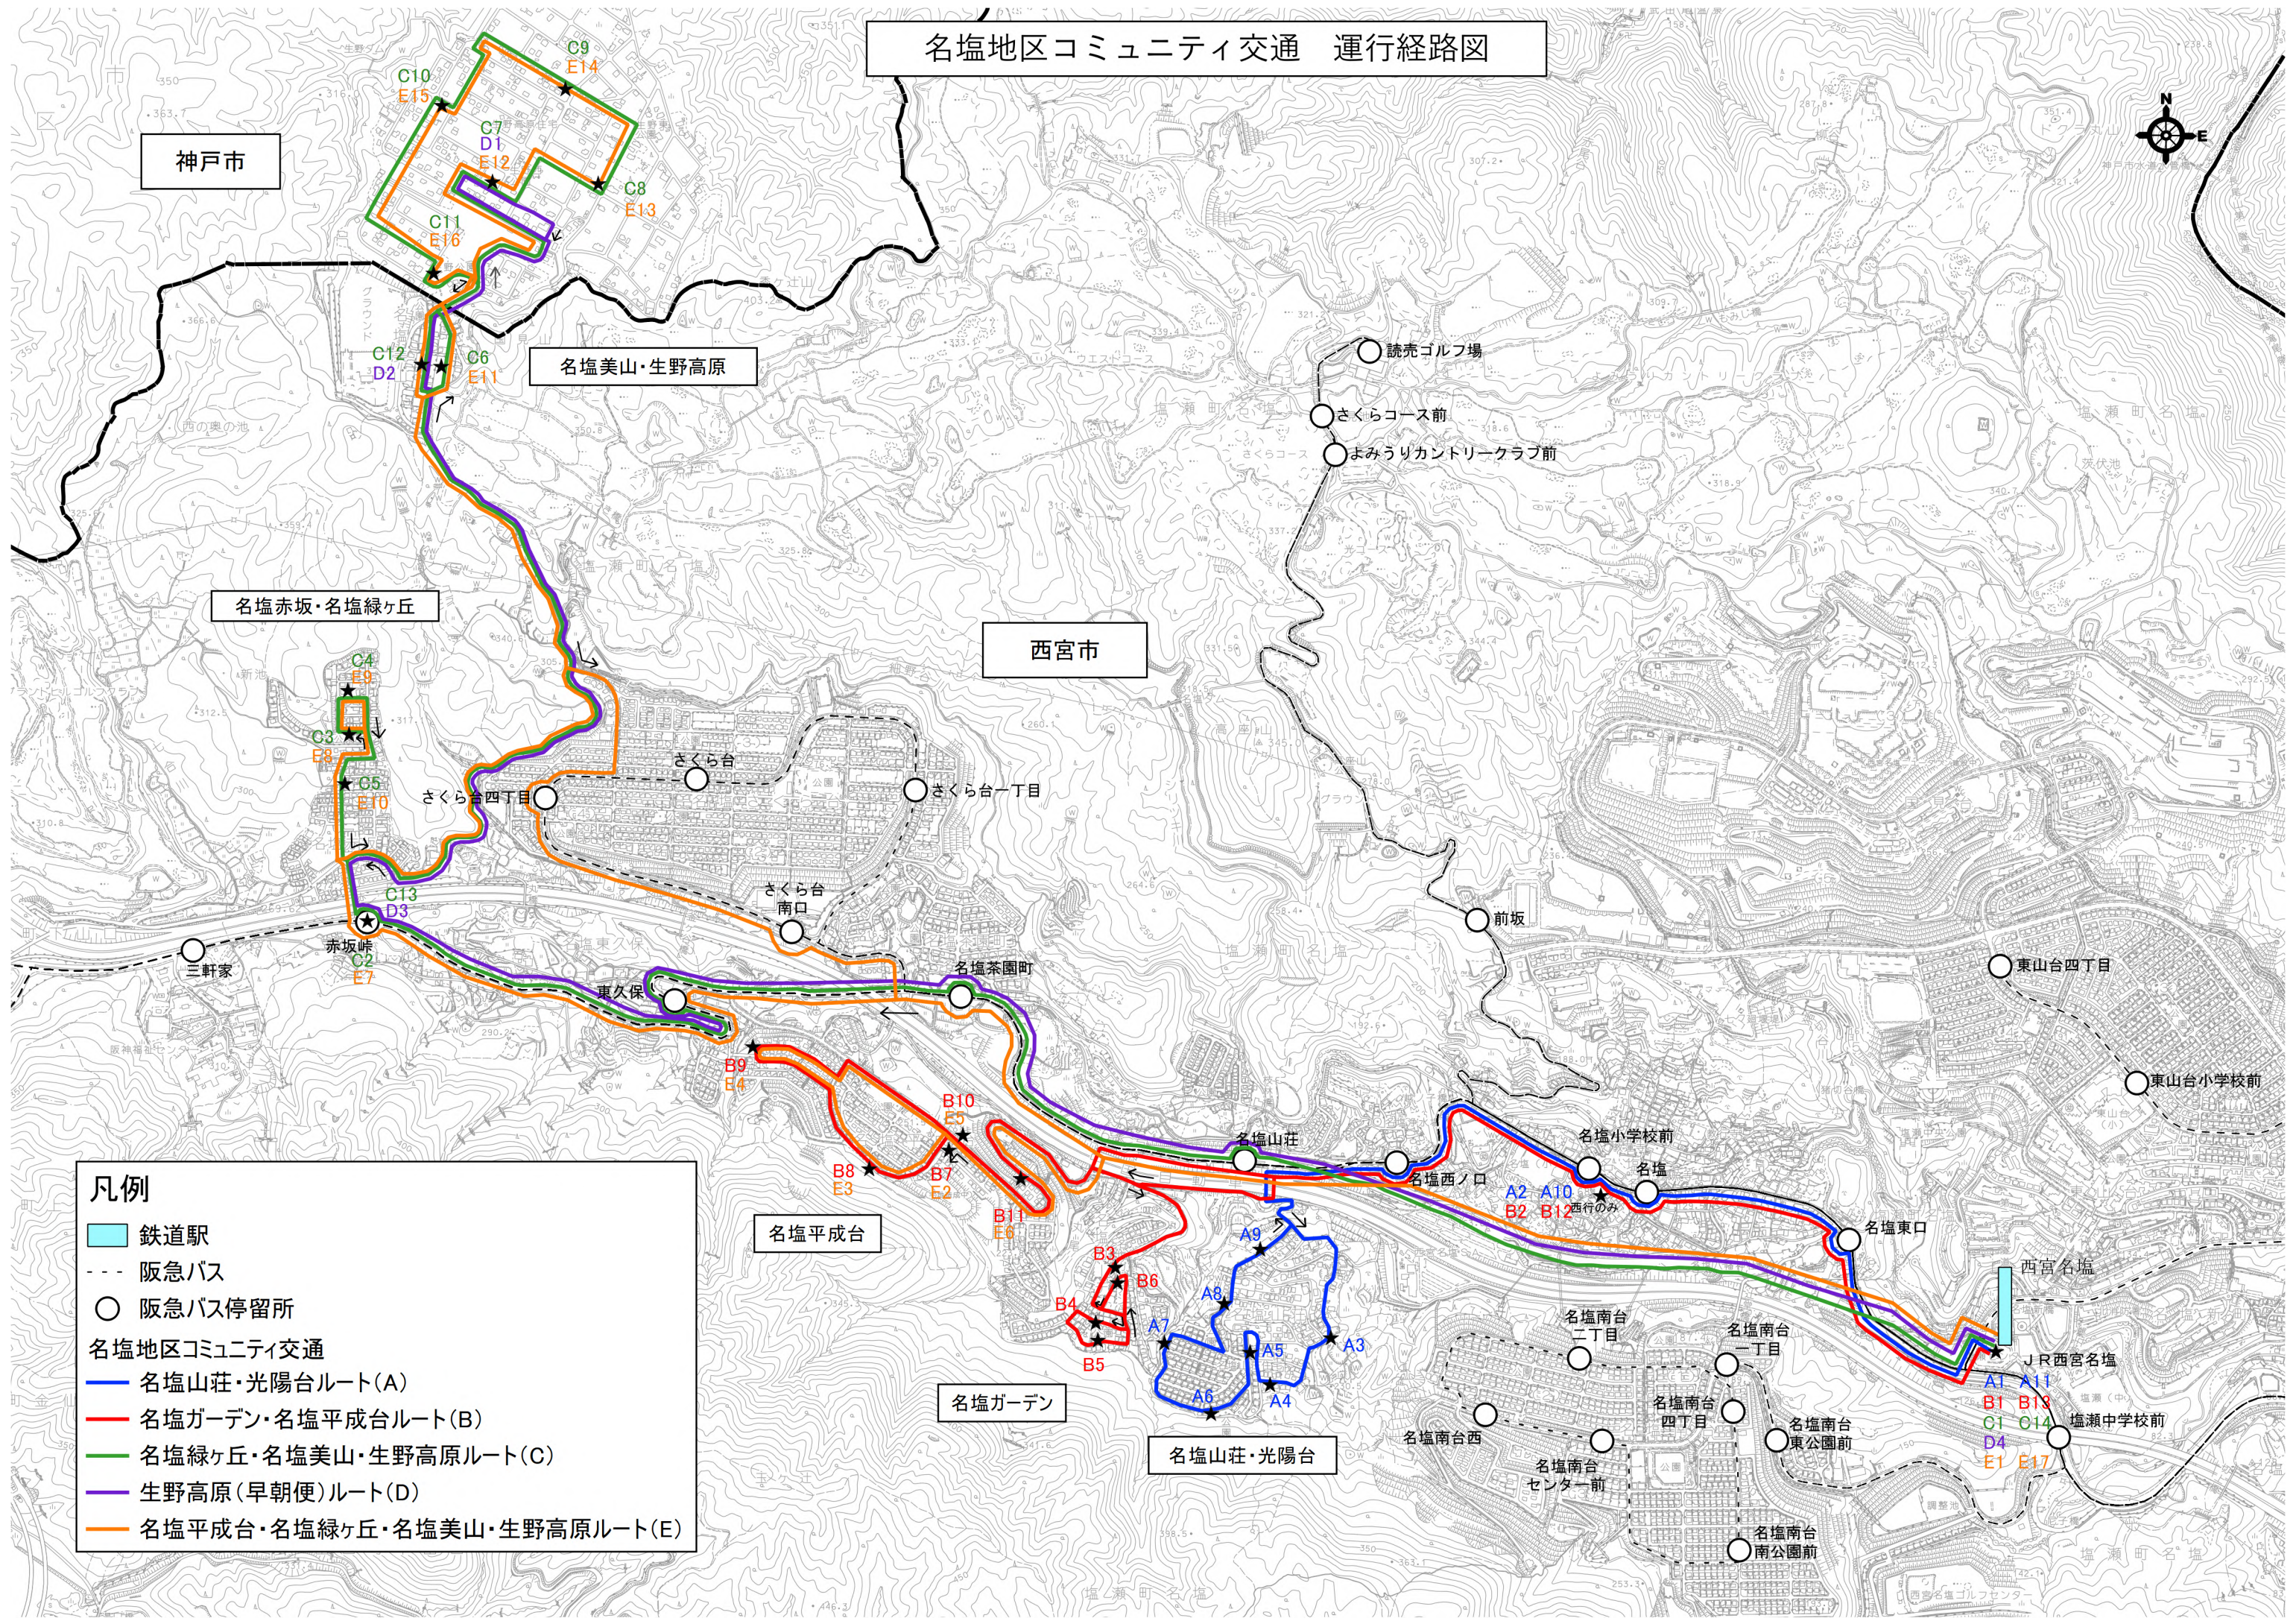

名塩地区コミュニティ交通 運行経路図

凡例

- 鉄道駅
- - - 阪急バス
- 阪急バス停留所
- 名塩地区コミュニティ交通
 - 名塩山荘・光陽台ルート(A)
 - 名塩ガーデン・名塩平成台ルート(B)
 - 名塩緑ヶ丘・名塩美山・生野高原ルート(C)
 - 生野高原(早朝便)ルート(D)
 - 名塩平成台・名塩緑ヶ丘・名塩美山・生野高原ルート(E)

- A1 A11
- B1 B13
- C1 C14
- D4
- E1 E17