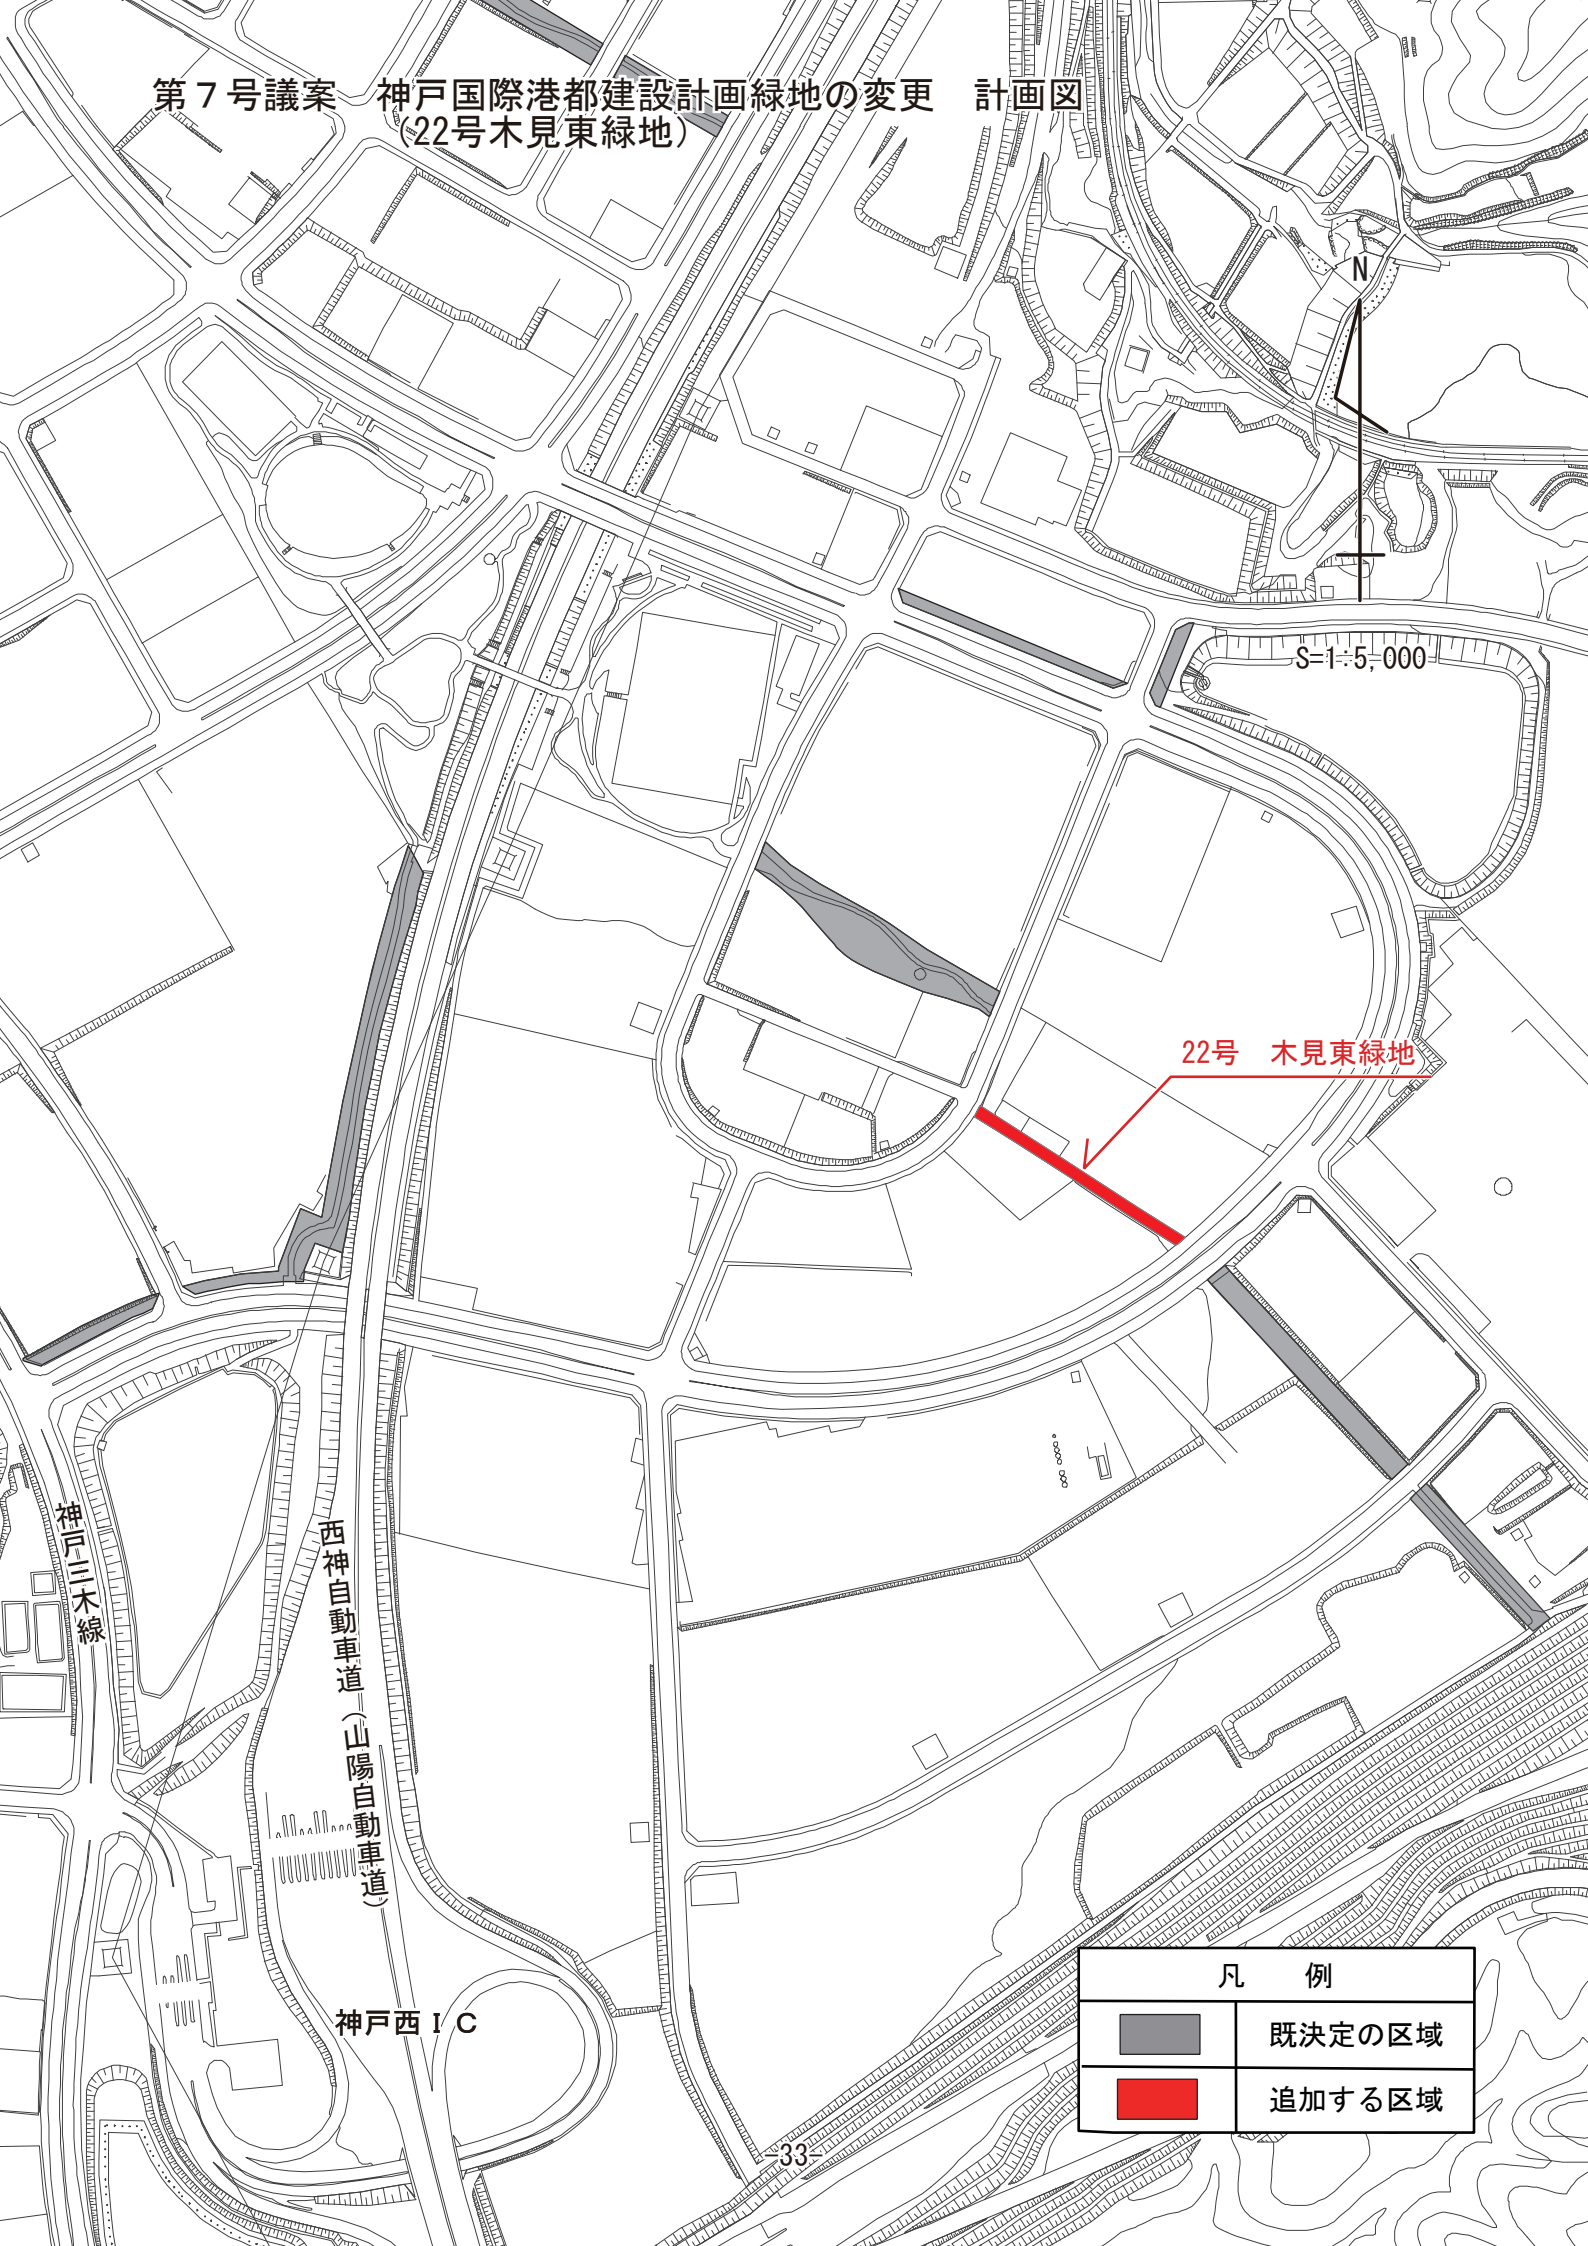

第7号議案 神戸国際港都建設計画緑地の変更 計画図  
(22号木見東緑地)

S=1:5,000

22号 木見東緑地

神戸三木線

西神自動車道(山陽自動車道)

神戸西IC

凡 例	
	既決定の区域
	追加する区域