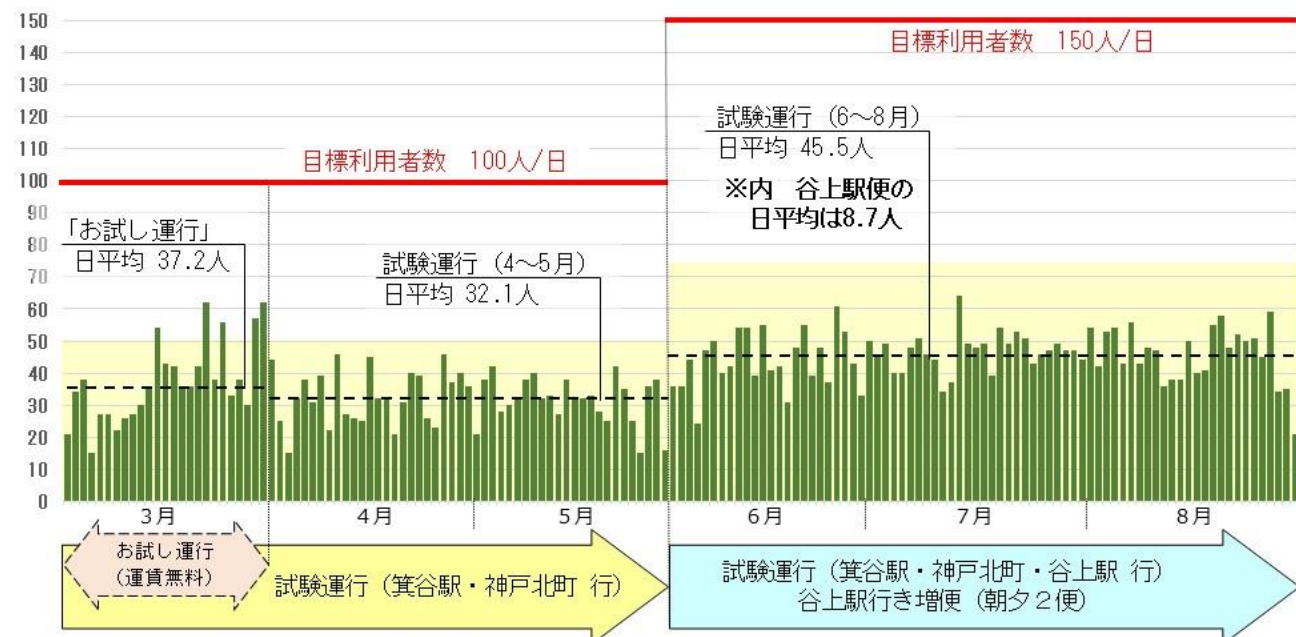

運行内容を見直し試験運行を延長します！

令和6年6月1日（土）から運行時間を拡大し試験運行を実施してきましたが、目標の利用者数に達しておらず、このまま試験運行を続けると神戸市の補助金で補えない金額の赤字が発生する可能性があります。

そのため、青葉台・柏尾台に巡回バスを走らそう会、神鉄タクシー、神戸市で協議し、安定して継続した運行できるよう、運行経費の削減と運賃の値上げ等の運行計画の見直しを行い、試験運行を延長することとなりました。

「さとやま」の本格運行実現には、地域の皆様の積極的なご利用が必要不可欠となっておりますので、より一層のご協力をお願いいたします。