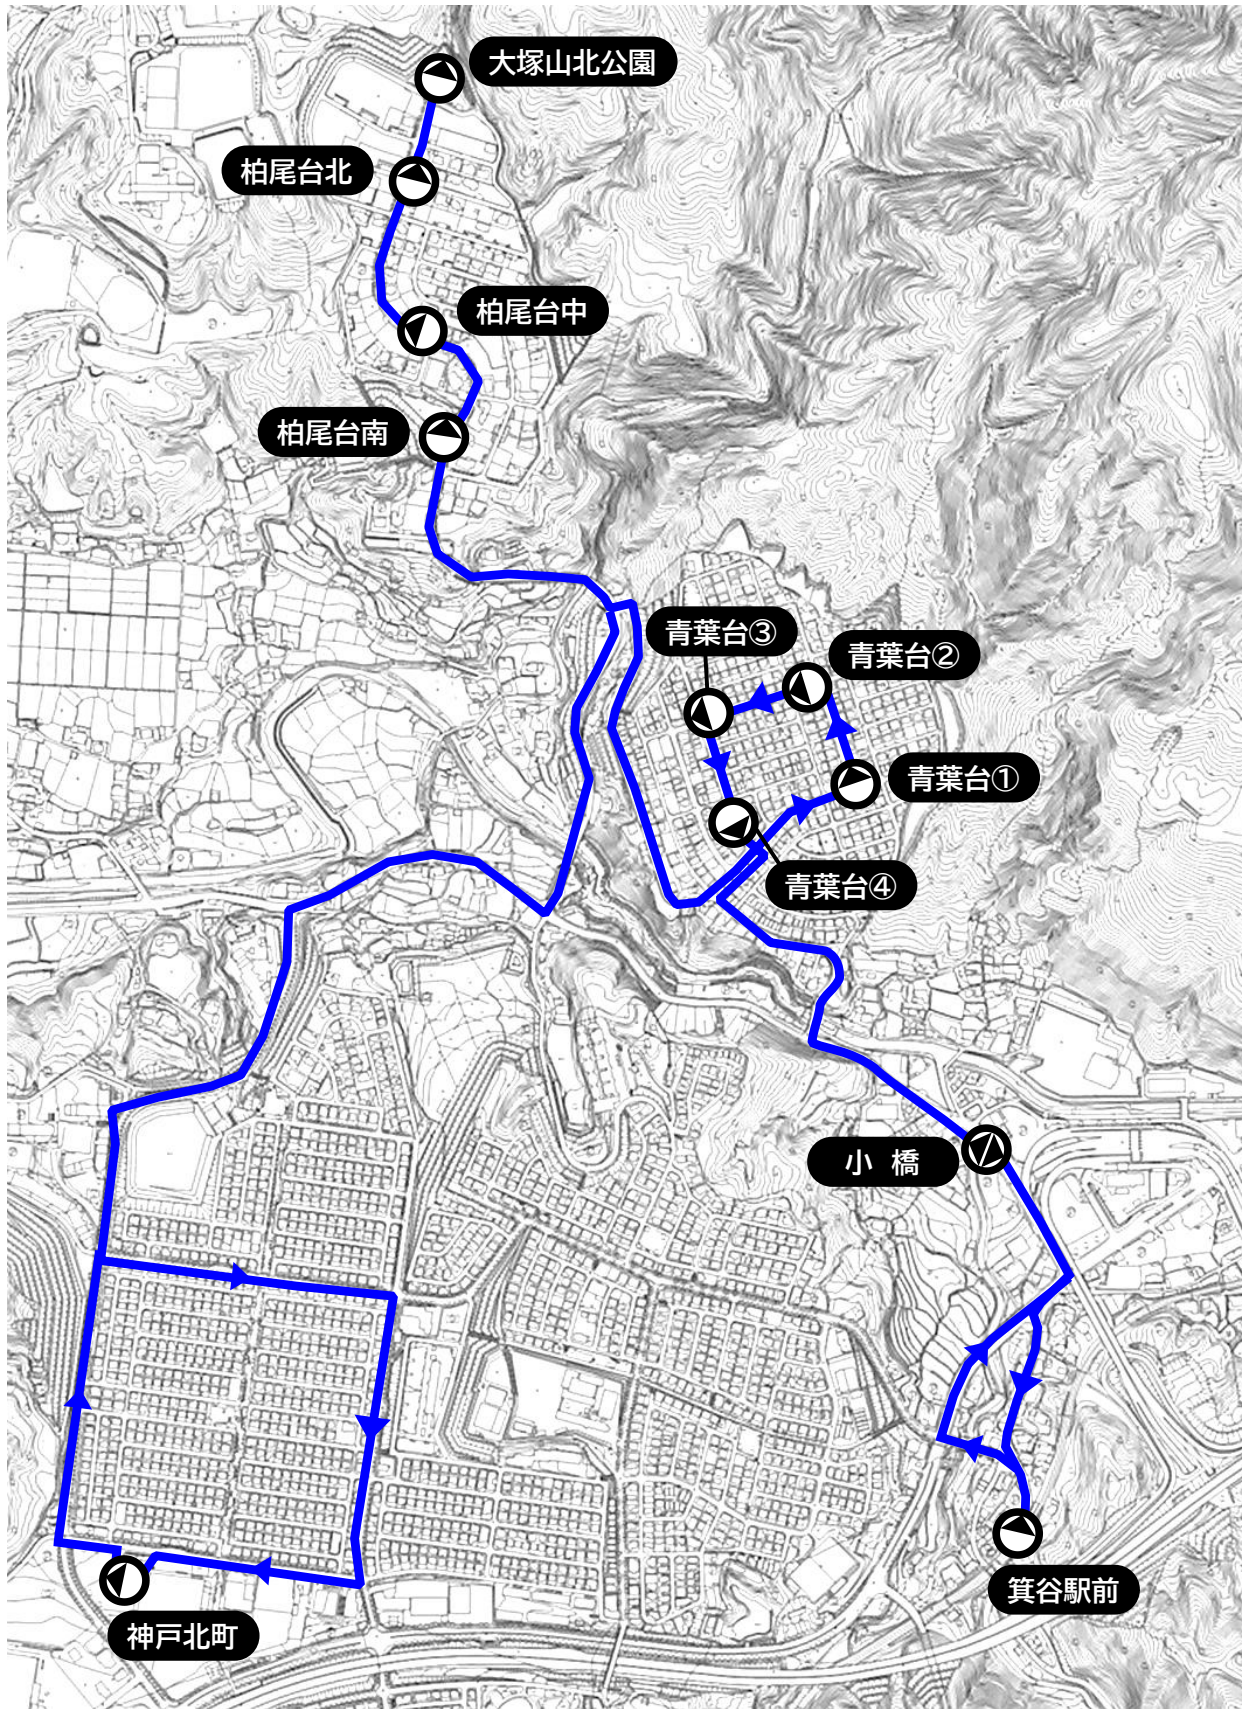

運行計画の見直し内容（運行ルート、運行ダイヤは裏面に記載）

試験運行期間
【延長】 令和6年11月1日（金）～令和6年4月30日（土）

運行日 平日・土曜（日曜・祝日は運休）

運行時間帯
【見直し】 9時頃～18時頃（※令和6年3月～5月と同様）

車両 ワゴン型車両（乗客定員8名）

運行ルート
【見直し】 箕谷駅方面 7便 神戸北町方面 7便
柏尾台・青葉台 ⇄ 箕谷駅 柏尾台・青葉台 ⇄ 神戸北町
（※令和6年3月～5月と同様）

今後のスケジュール

令和7年5月からの本格運行開始を目指し、取組を進めていきます。

令和6年				令和7年						
9月	10月	11月	12月	1月	2月	3月	4月	5月	6月	
試験運行（現況）				試験運行（運行計画の見直し）						本格運行

青葉台・柏尾台
地域コミュニティバス

青葉台・柏尾台地域

バスNEWS

- ・運行内容の見直しと期間延長
- ・運行計画の見直し内容
- ・乗って支える目標
- ・今後のスケジュール

発行：青葉台・柏尾台に巡回バスを走らそう会
協力：神戸市都市局交通政策課、北区役所

運行内容を見直し試験運行を延長します！

令和6年6月1日（土）から運行時間を拡大し試験運行を実施してきましたが、目標の利用者数に達しておらず、このまま試験運行を続けると神戸市の補助金で補えない金額の赤字が発生する可能性があります。

そのため、青葉台・柏尾台に巡回バスを走らそう会、神鉄タクシー、神戸市で協議し、安定して継続した運行できるよう、運行経費の削減と運賃の値上げ等の運行計画の見直しを行い、試験運行を延長することとなりました。

「さとやま」の本格運行実現には、地域の皆様の積極的なご利用が必要不可欠となっておりますので、より一層のご協力をお願いいたします。

◆ 運行ルート図 (※令和6年3月～5月の運行と同様)

◆ 運行ダイヤ (※令和6年3月～5月の運行と同様)

停留所名	1便	2便	3便	4便	5便	6便	7便	8便
神戸北町 (発)	—	9:50	11:05	12:20	14:05	15:20	16:35	17:37
柏尾台南	9:00	10:00	11:15	12:30	14:15	15:30	16:45	17:47
柏尾台中	9:01	10:01	11:16	12:31	14:16	15:31	16:46	17:48
柏尾台北	9:01	10:01	11:16	12:31	14:16	15:31	16:46	17:48
大塚山北公園	9:02	10:02	11:17	12:32	14:17	15:32	16:47	17:49
青葉台①	9:06	10:06	11:21	12:36	14:21	15:36	16:51	17:53
青葉台②	9:07	10:07	11:22	12:37	14:22	15:37	16:52	17:54
青葉台③	9:07	10:07	11:22	12:37	14:22	15:37	16:52	17:54
青葉台④	9:08	10:08	11:23	12:38	14:23	15:38	16:53	17:55
小橋 (箕谷駅行)	9:11	10:11	11:26	12:41	14:26	15:41	16:56	
箕谷駅前 (着)	9:16	10:16	11:31	12:46	14:31	15:46	17:01	
箕谷駅前 (発)	9:20	10:20	11:35	12:50	14:33	15:50	17:07	
小橋 (青葉台・柏尾台行)	9:25	10:25	11:40	12:55	14:38	15:55	17:12	
青葉台①	9:29	10:29	11:44	12:59	14:42	15:59	17:16	
青葉台②	9:30	10:30	11:45	13:00	14:43	16:00	17:17	
青葉台③	9:30	10:30	11:45	13:00	14:43	16:00	17:17	
青葉台④	9:31	10:31	11:46	13:01	14:44	16:01	17:18	
柏尾台南	9:35	10:35	11:50	13:05	14:48	16:05	17:22	
柏尾台中	9:36	10:36	11:51	13:06	14:49	16:06	17:23	
柏尾台北	9:37	10:37	11:52	13:07	14:50	16:07	17:24	
大塚山北公園	9:38	10:38	11:53	13:08	14:51	16:08	17:25	
神戸北町 (着)	9:50	10:50	12:05	13:20	15:03	16:20	17:37	