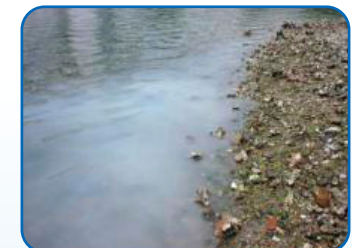

漁協の船による運河擁壁部の調査風景
こんな場所にもアサリが生息しています

漁協水産研究会の調査風景

漁協の船による調査風景

カニや付着生物の調査風景
専門家による調査

運河の生きものたちの写真

足の踏み場もないほどの
ホソウミナナ、ウミナナ

擁壁にぎっしりくっついている
イボニシ

クチバガイ・ホソウミナナ

マガキの産卵風景

タマキビガイ

アカニシ卵

擁壁に張り付くマガキやフジツボ
かやアサリは海水を浄化します

たくさんのアラムシロガイ
海の掃除屋さんです。

貝類の仲間

ヒザラガイの仲間

ヤスリヒザラガイ