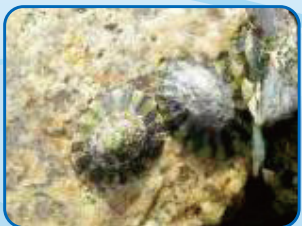

貝類の仲間

ヒザラガイの仲間

巻貝の仲間

コモレビコガモガイ