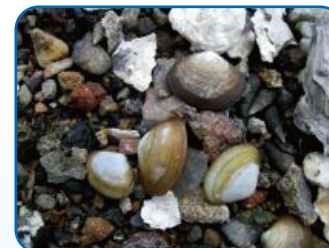

漁協の船による運河擁壁部の調査風景
こんな場所にもアサリが生息しています

漁協水産研究会の調査風景

漁協の船による調査風景

カニや付着生物の調査風景
専門家による調査

運河の生きものたちの写真

足の踏み場もないほどの
ホソウミナナ、ウミナナ

擁壁にぎっしりくっついている
イボニシ

クチバガイ・ホソウミナナ

マガキの産卵風景

タマキビガイ

アカニシ卵

擁壁に張り付くマガキやフジツボ
かやアサリは海水を浄化します

たくさんのアラムシロガイ
海の掃除屋さんです。

貝類の仲間

ヒザラガイの仲間

ヤスリヒザラガイ