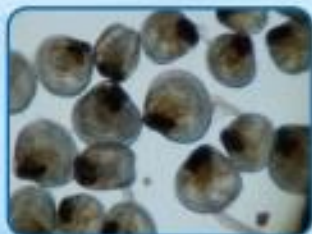

着底を始める頃の赤ちゃんアサリ