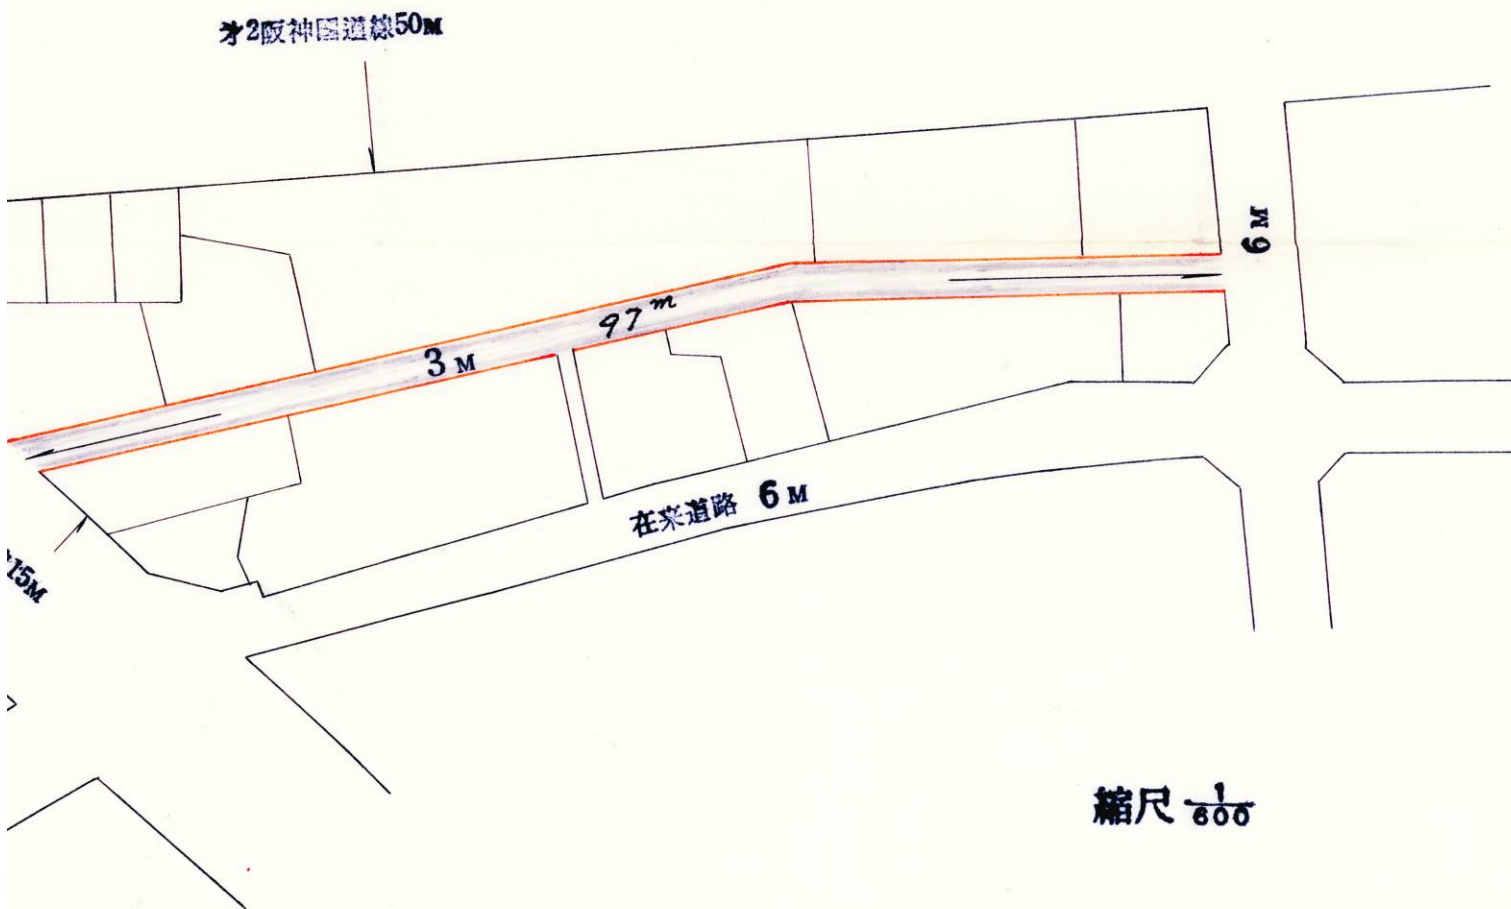

・表示内容は指定申請時のものであり、現況と相違している場合があります。
・本図は指定した水平距離を示すもので、道路中心線及び道路境界線を確定したものではありません。

位置図

西灘浜手工区 換地区 96 街区

・表示内容は指定申請時のものであり、現況と相違している場合があります。
・本図は指定した水平距離を示すもので、道路中心線及び道路境界線を確定したものではありません。