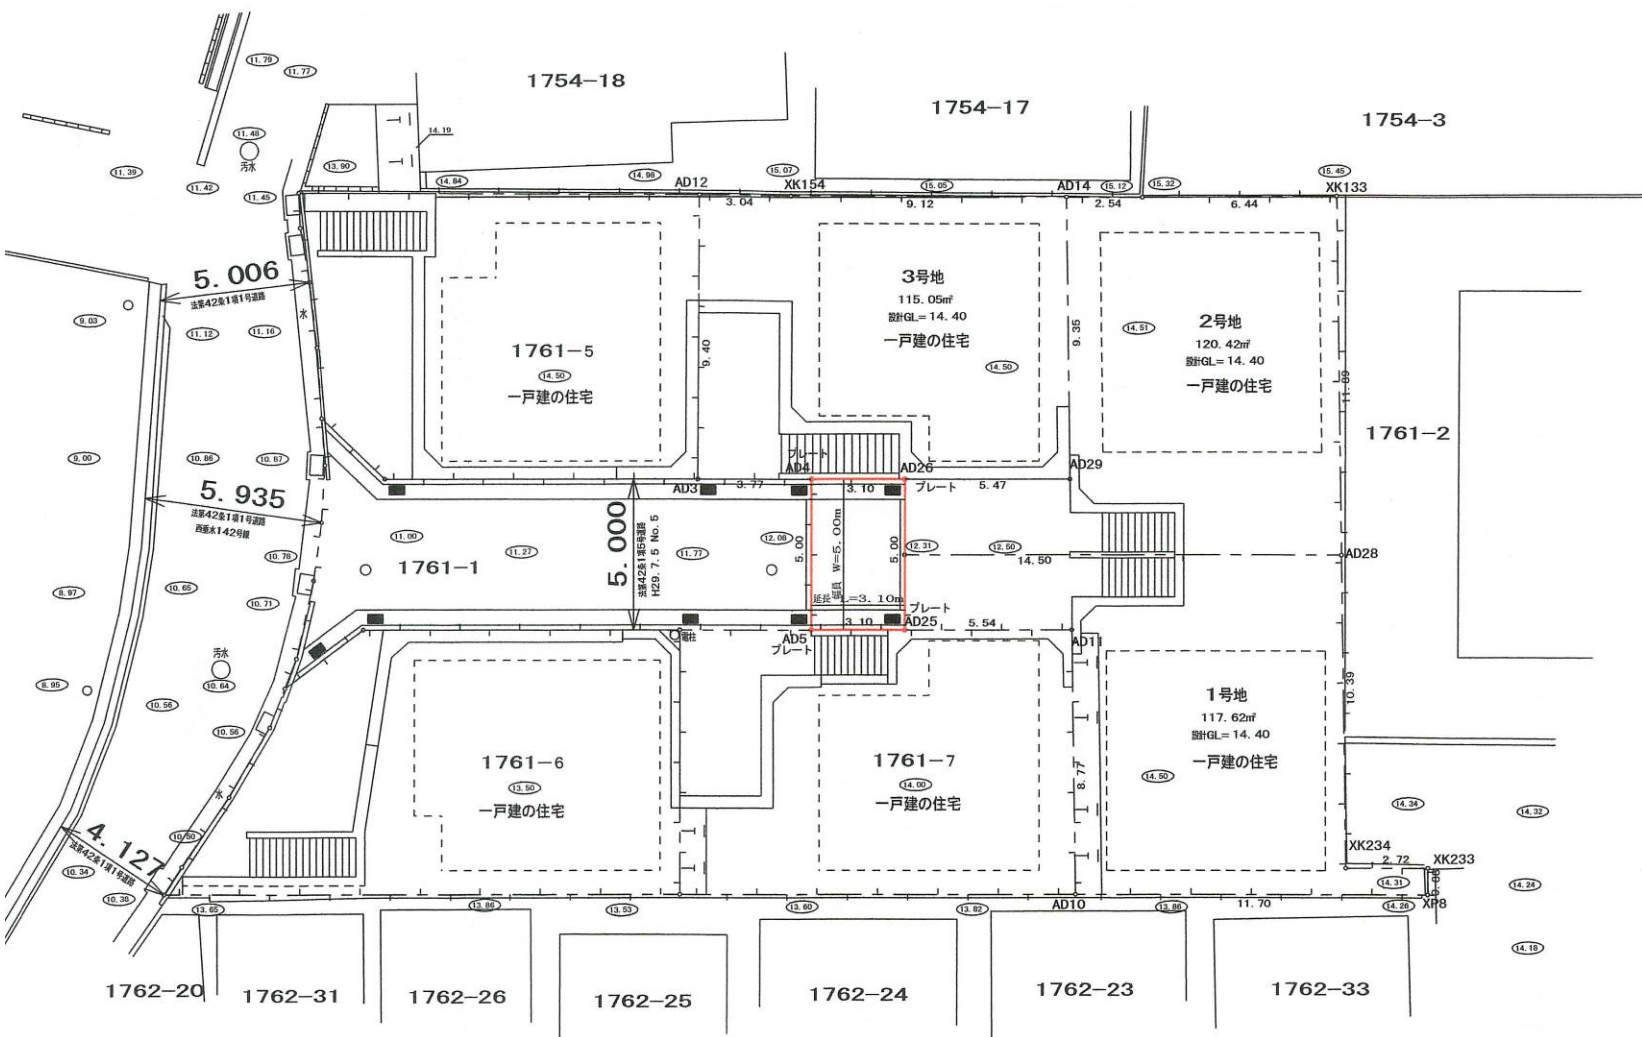

・表示内容は指定申請時のものであり、現況と相違している場合があります。
 ・実際の幅員、延長が指定と異なる場合、復元等が必要となりますので、窓口でご相談下さい。
 ・指定区域の一部が廃止済の場合がありますので、ご注意ください。

公 図

平成29年9月19日転写

標準横断図 scale 1:50

・表示内容は指定申請時のものであり、現況と相違している場合があります。
 ・実際の幅員、延長が指定と異なる場合、復元等が必要となりますので、窓口でご相談下さい。
 ・指定区域の一部が廃止済の場合がありますので、ご注意ください。