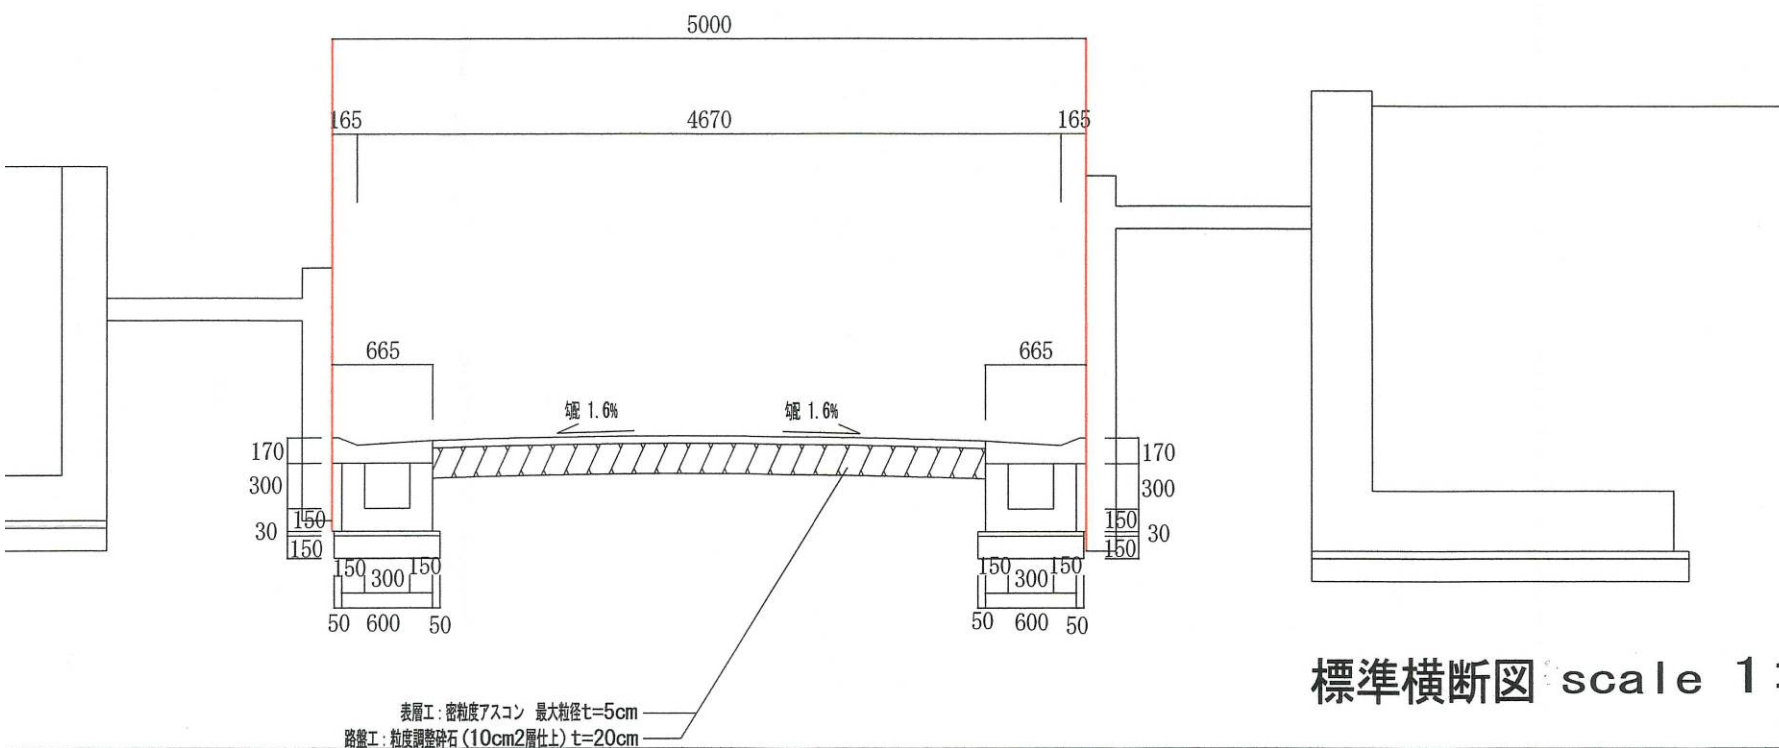

・表示内容は指定申請時のものであり、現況と相違している場合があります。
 ・実際の幅員、延長が指定と異なる場合、復元等が必要となりますので、窓口でご相談下さい。
 ・指定区域の一部が廃止済の場合がありますので、ご注意ください。

公 図

平成29年9月19日転写

標準横断図 scale 1:50

・表示内容は指定申請時のものであり、現況と相違している場合があります。
 ・実際の幅員、延長が指定と異なる場合、復元等が必要となりますので、窓口でご相談下さい。
 ・指定区域の一部が廃止済の場合がありますので、ご注意ください。